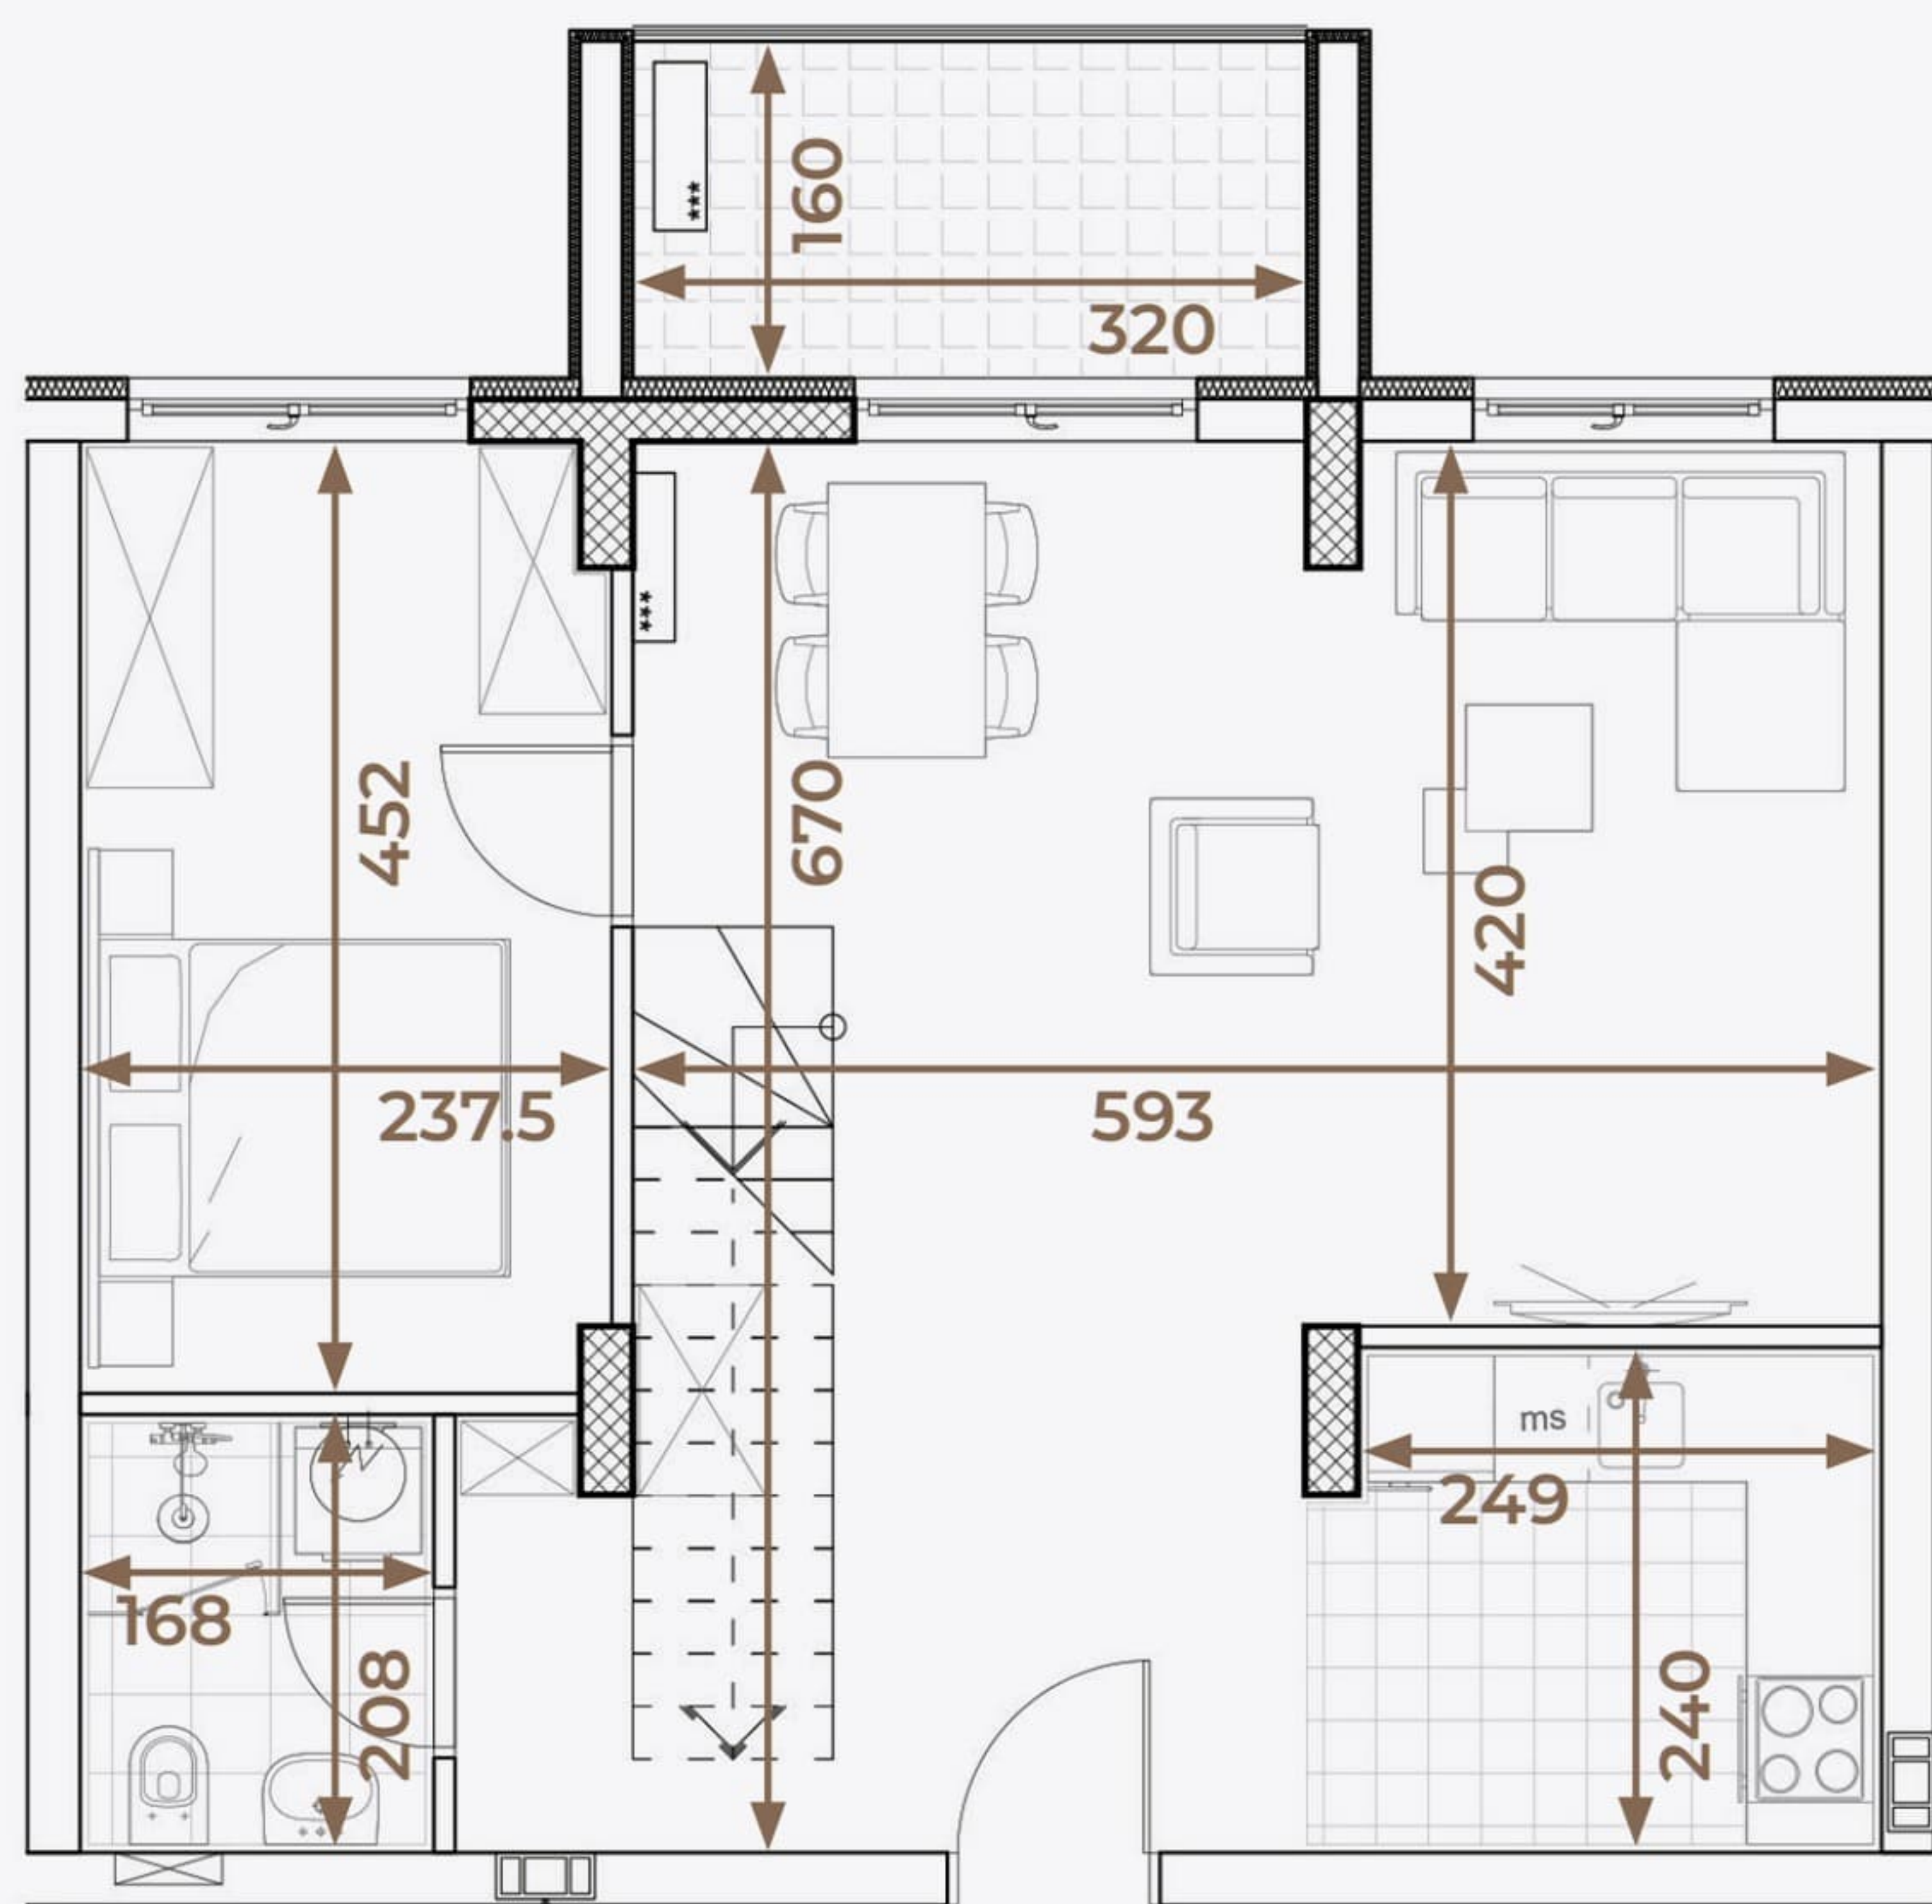

Нето површина

85.10 м²

ЧЕТВОРОСОБАН ДУПЛЕКС

86.26 м²

Стан бр. 58.
Спрат V + PK

Стан бр. 59.
Спрат V + PK

Ходник	4.79
Купатило	3.49
Кухиња	3.48
Дневна соба с трпезаријом	21.73
Тераса	5.04
Ходник 2	3.72
Ходник 3	7.12
Купатило 2	5.02
Спаваћа соба 1	11.64
Спаваћа соба 2	9.64
Спаваћа соба 3	10.22

Нето површина

86.26 м²

ЧЕТВОРОСОБАН ДУПЛЕКС

90.92 м²

Стан бр. 57.
Спрат V + PK

Ходник	9.85
Купатило	3.49
Кухиња	6.38
Дневна соба с трпезаријом	22.95
Тераса	5.12
Ходник 2	7.57
Купатило 2	7.27
Спаваћа соба 1	11.28
Спаваћа соба 2	6.75
Спаваћа соба 3	10.26

Нето површина

90.92 м²

ЧЕТВОРОСОБАН ДУПЛЕКС

94.27 м²

Стан бр. 53.
Спрат V + PK

Стан бр. 52.
Спрат V + PK

Ходник	8.47
Тоалет	1.95
Кухиња	3.91
Дневна соба с трпезаријом	26.51
Тераса	5.04
Ходник 2	3.06
Ходник 3	11.80
Купатило 2	6.86
Спаваћа соба 1	9.32
Спаваћа соба 2	7.56
Спаваћа соба 3	10.41

Нето површина

94.27 м²

ГОСПОДСКИ РЕД
БРАННИК