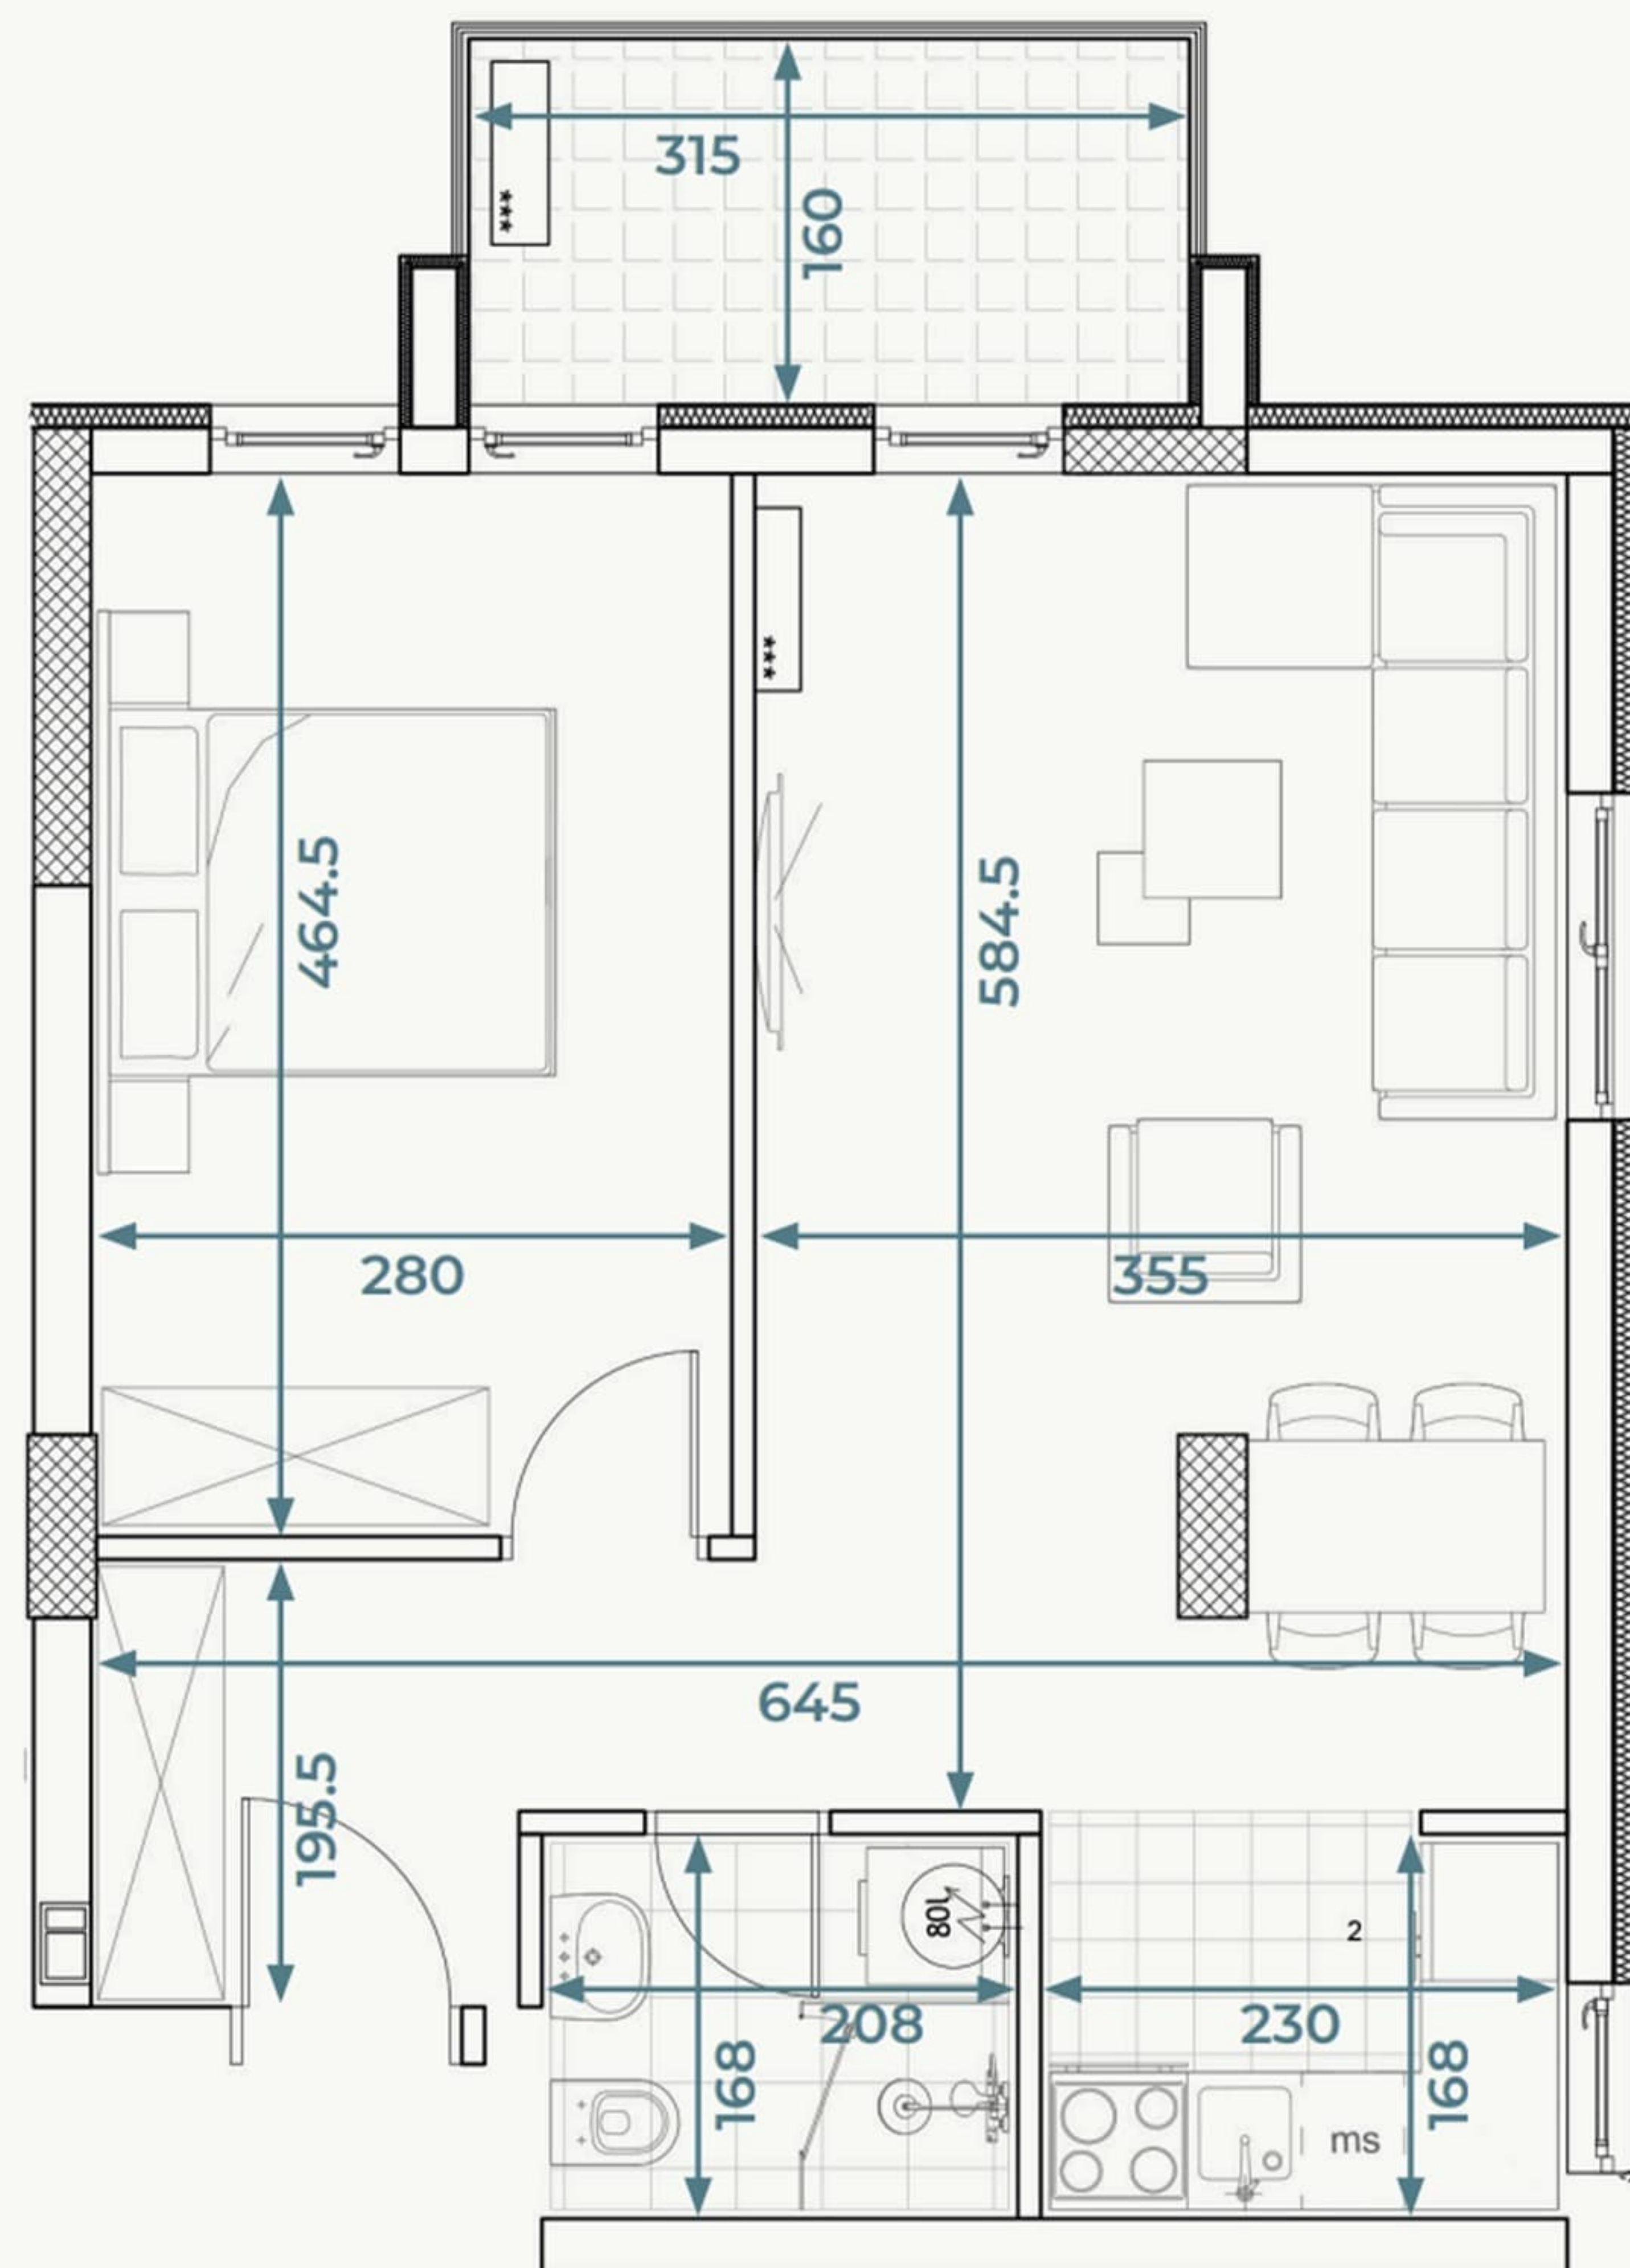

Нето површина 38.34 м²

ДВОСОБНИ

ДВОСОБАН 42.44 м²

Стан бр. 12. 24. 36. 48.
Спрат I II III IV

Ходник	2.76
Купатило	3.49
Кухиња	2.98
Дневна соба с трпезаријом	16.77
Спаваћа соба	11.33
Тераса	5.12

Нето површина 42.44 м²

ДВОСОБАН

43.07 м²

Ходник	2.89
Купатило	3.49
Кухиња	4.70
Дневна соба с трпезаријом	15.06
Спаваћа соба	11.81
Тераса	5.12

Нето површина

43.07 м²

ДВОСОБАН 50.85 м²

Ходник	4.78
Купатило	3.49
Кухиња	4.03
Дневна соба с трпезаријом	20.51
Спаваћа соба	12.99
Тераса	5.04

Нето површина 50.85 м²

ТРОСОБНИ

ТРОСОБАН 55.75 м²

Стан бр. 11. 23. 35. 47.
Спрат I II III IV

Ходник	4.85
Купатило	3.49
Кухиња	5.26
Дневна соба с трпезаријом	17.14
Спаваћа соба 1	11.34
Спаваћа соба 2	8.64
Тераса	5.04

Нето површина 55.75 м²

ТРОСОБАН ДУПЛЕКС

72.41 м²

Стан бр. 60.
Спрат V + PK

Ходник	4.81
Купатило	2.25
Кухиња	5.30
Дневна соба с трпезаријом	23.00
Тераса	5.12
Ходник 2	7.01
Купатило 2	6.86
Спаваћа соба 1	10.08
Спаваћа соба 2	7.21