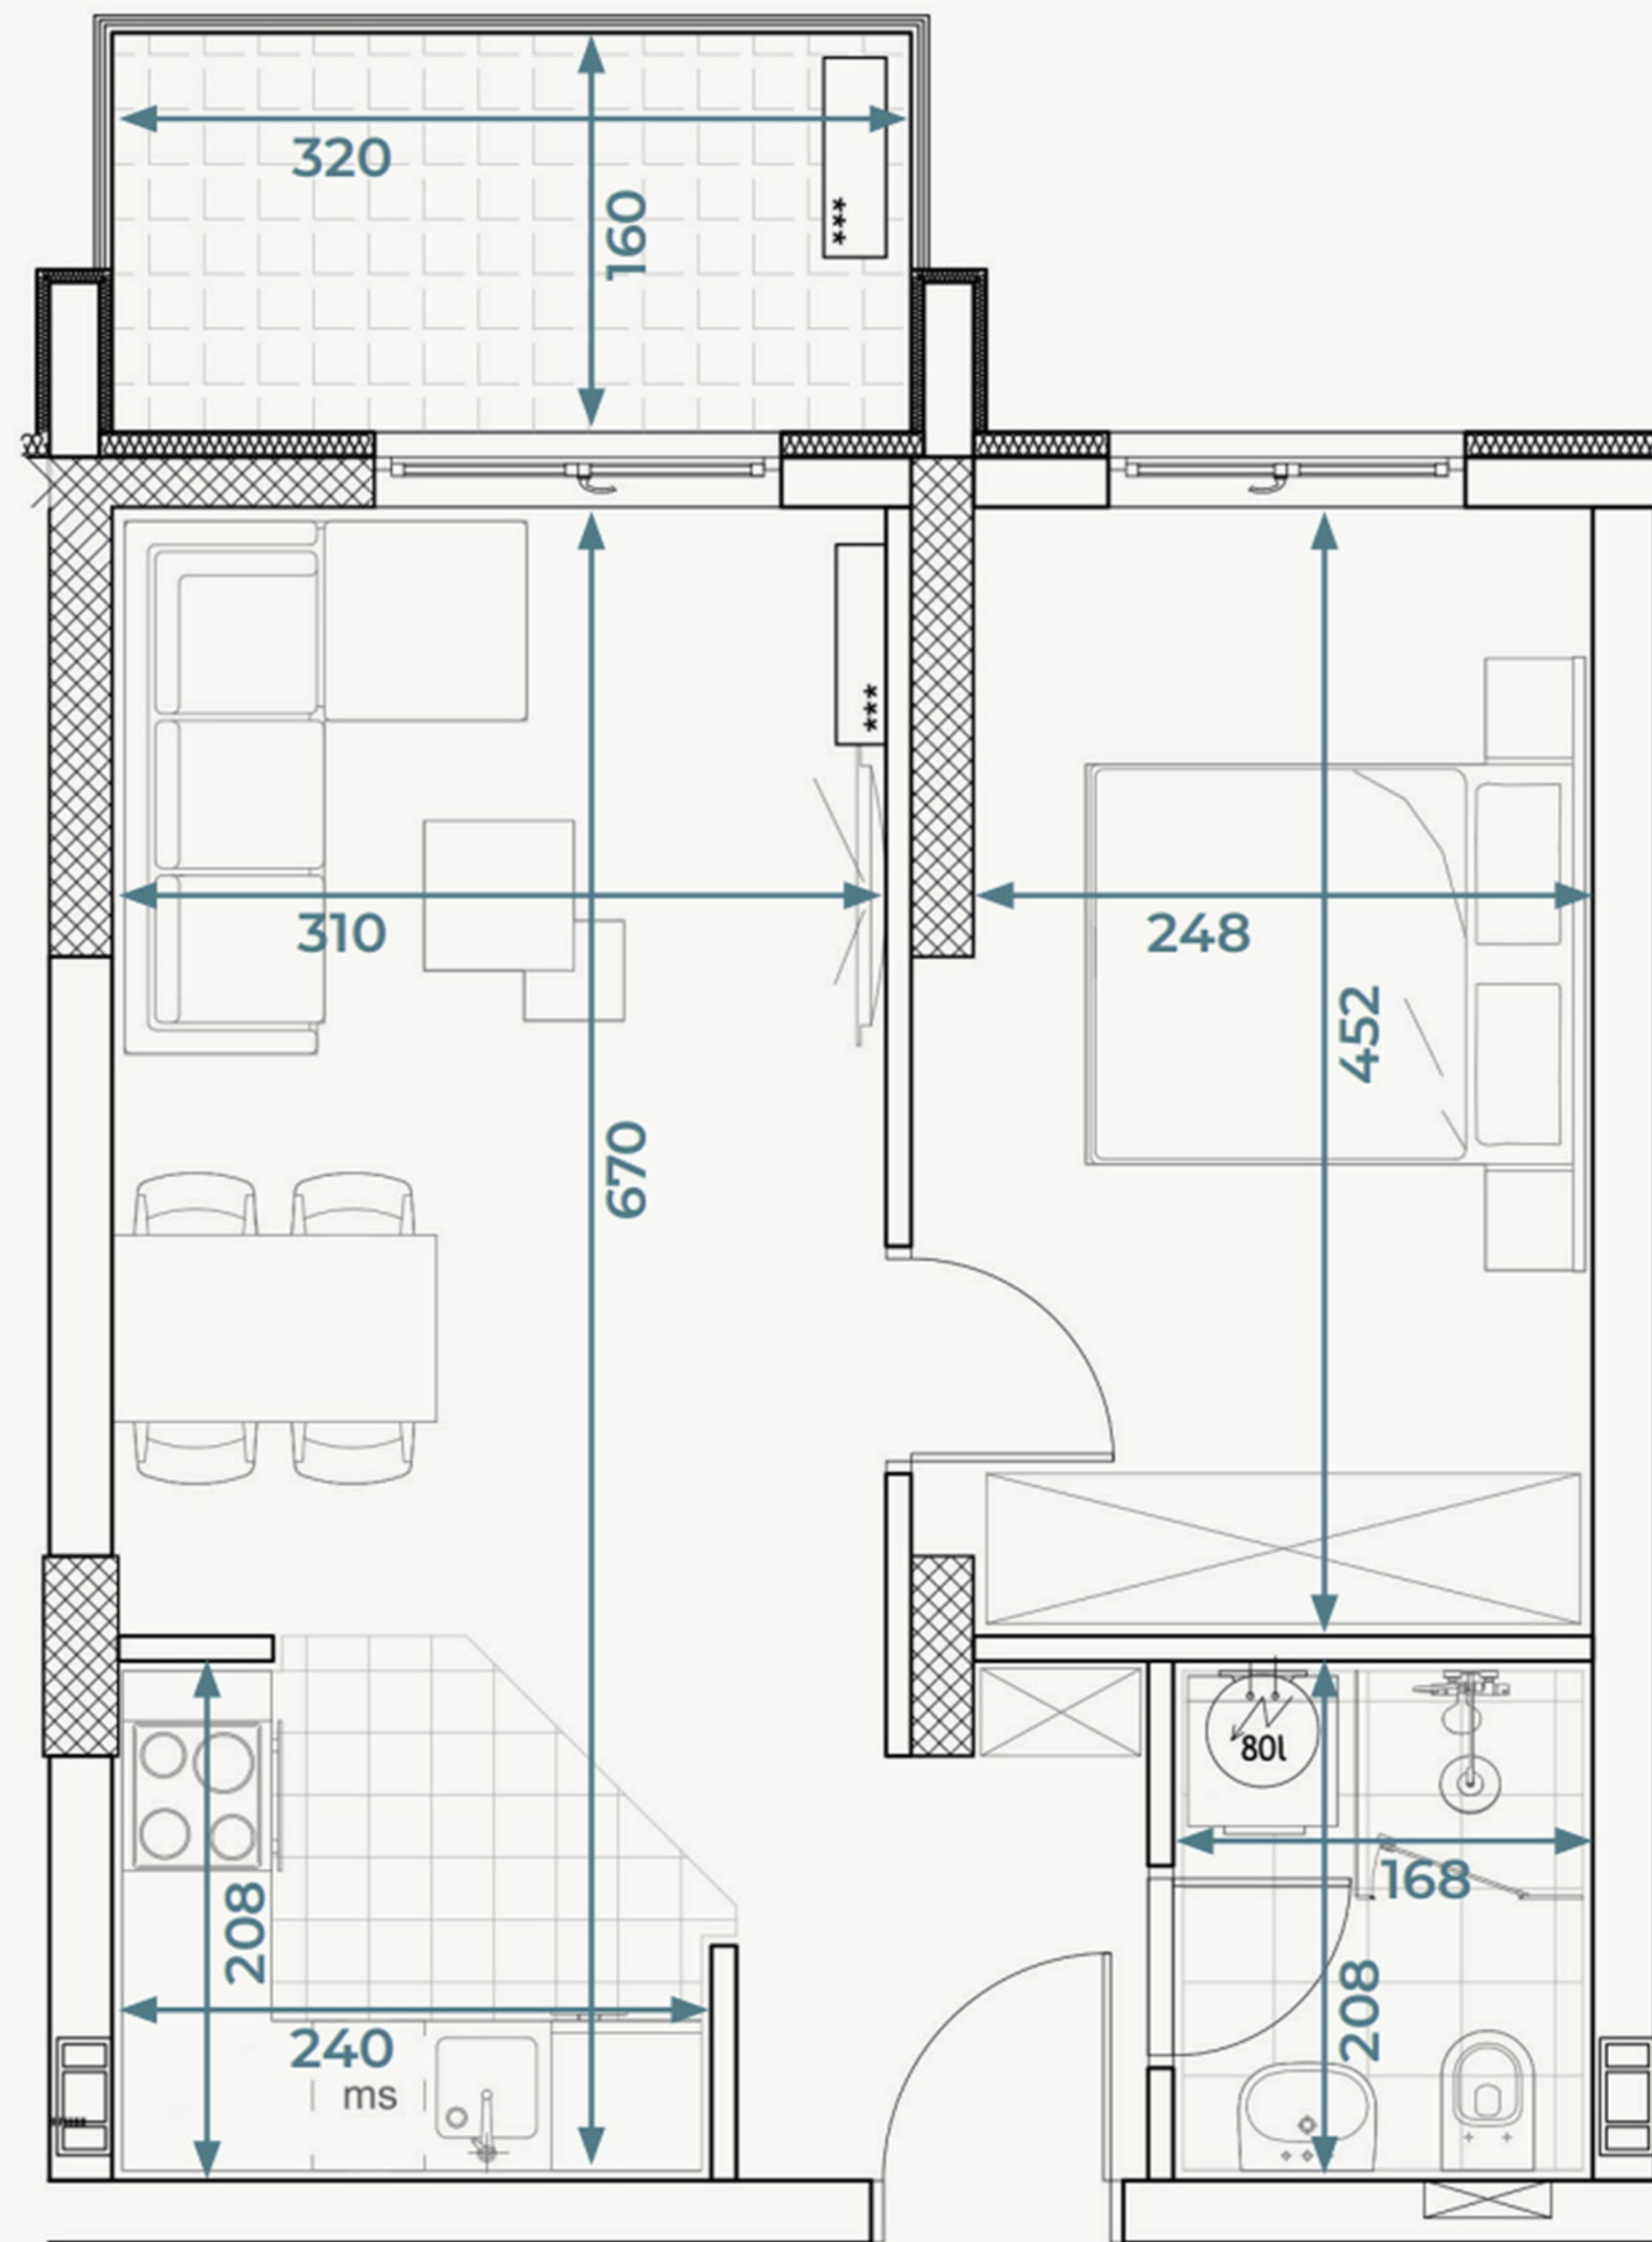

Стан бр. 2. 14. 26. 38. 50. **А** **Б** 3. 15. 27. 39. 51. Стан бр.
 Спрат I II III IV V **А** **Б** I II III IV V Спрат

СТУДИО 38.34 м²

Стан бр. 1. 13. 25. 37.
Спрат I II III IV

Ходник	7.88
Купатило	3.48
Кухиња	3.56
Дневна соба с трпезаријом	18.29
Тераса	5.12

Нето површина 38.34 м²

ДВОСОБНИ

ДВОСОБАН 42.44 м²

Стан бр. 12. 24. 36. 48.
Спрат I II III IV

Ходник	2.76
Купатило	3.49
Кухиња	2.98
Дневна соба с трпезаријом	16.77
Спаваћа соба	11.33
Тераса	5.12

Нето површина 42.44 м²

ДВОСОБАН

43.07 м²

Ходник	2.89
Купатило	3.49
Кухиња	4.70
Дневна соба с трпезаријом	15.06
Спаваћа соба	11.81
Тераса	5.12

Нето површина

43.07 м²

ДВОСОБАН 50.85 м²

Ходник	4.78
Купатило	3.49
Кухиња	4.03
Дневна соба с трпезаријом	20.51
Спаваћа соба	12.99
Тераса	5.04