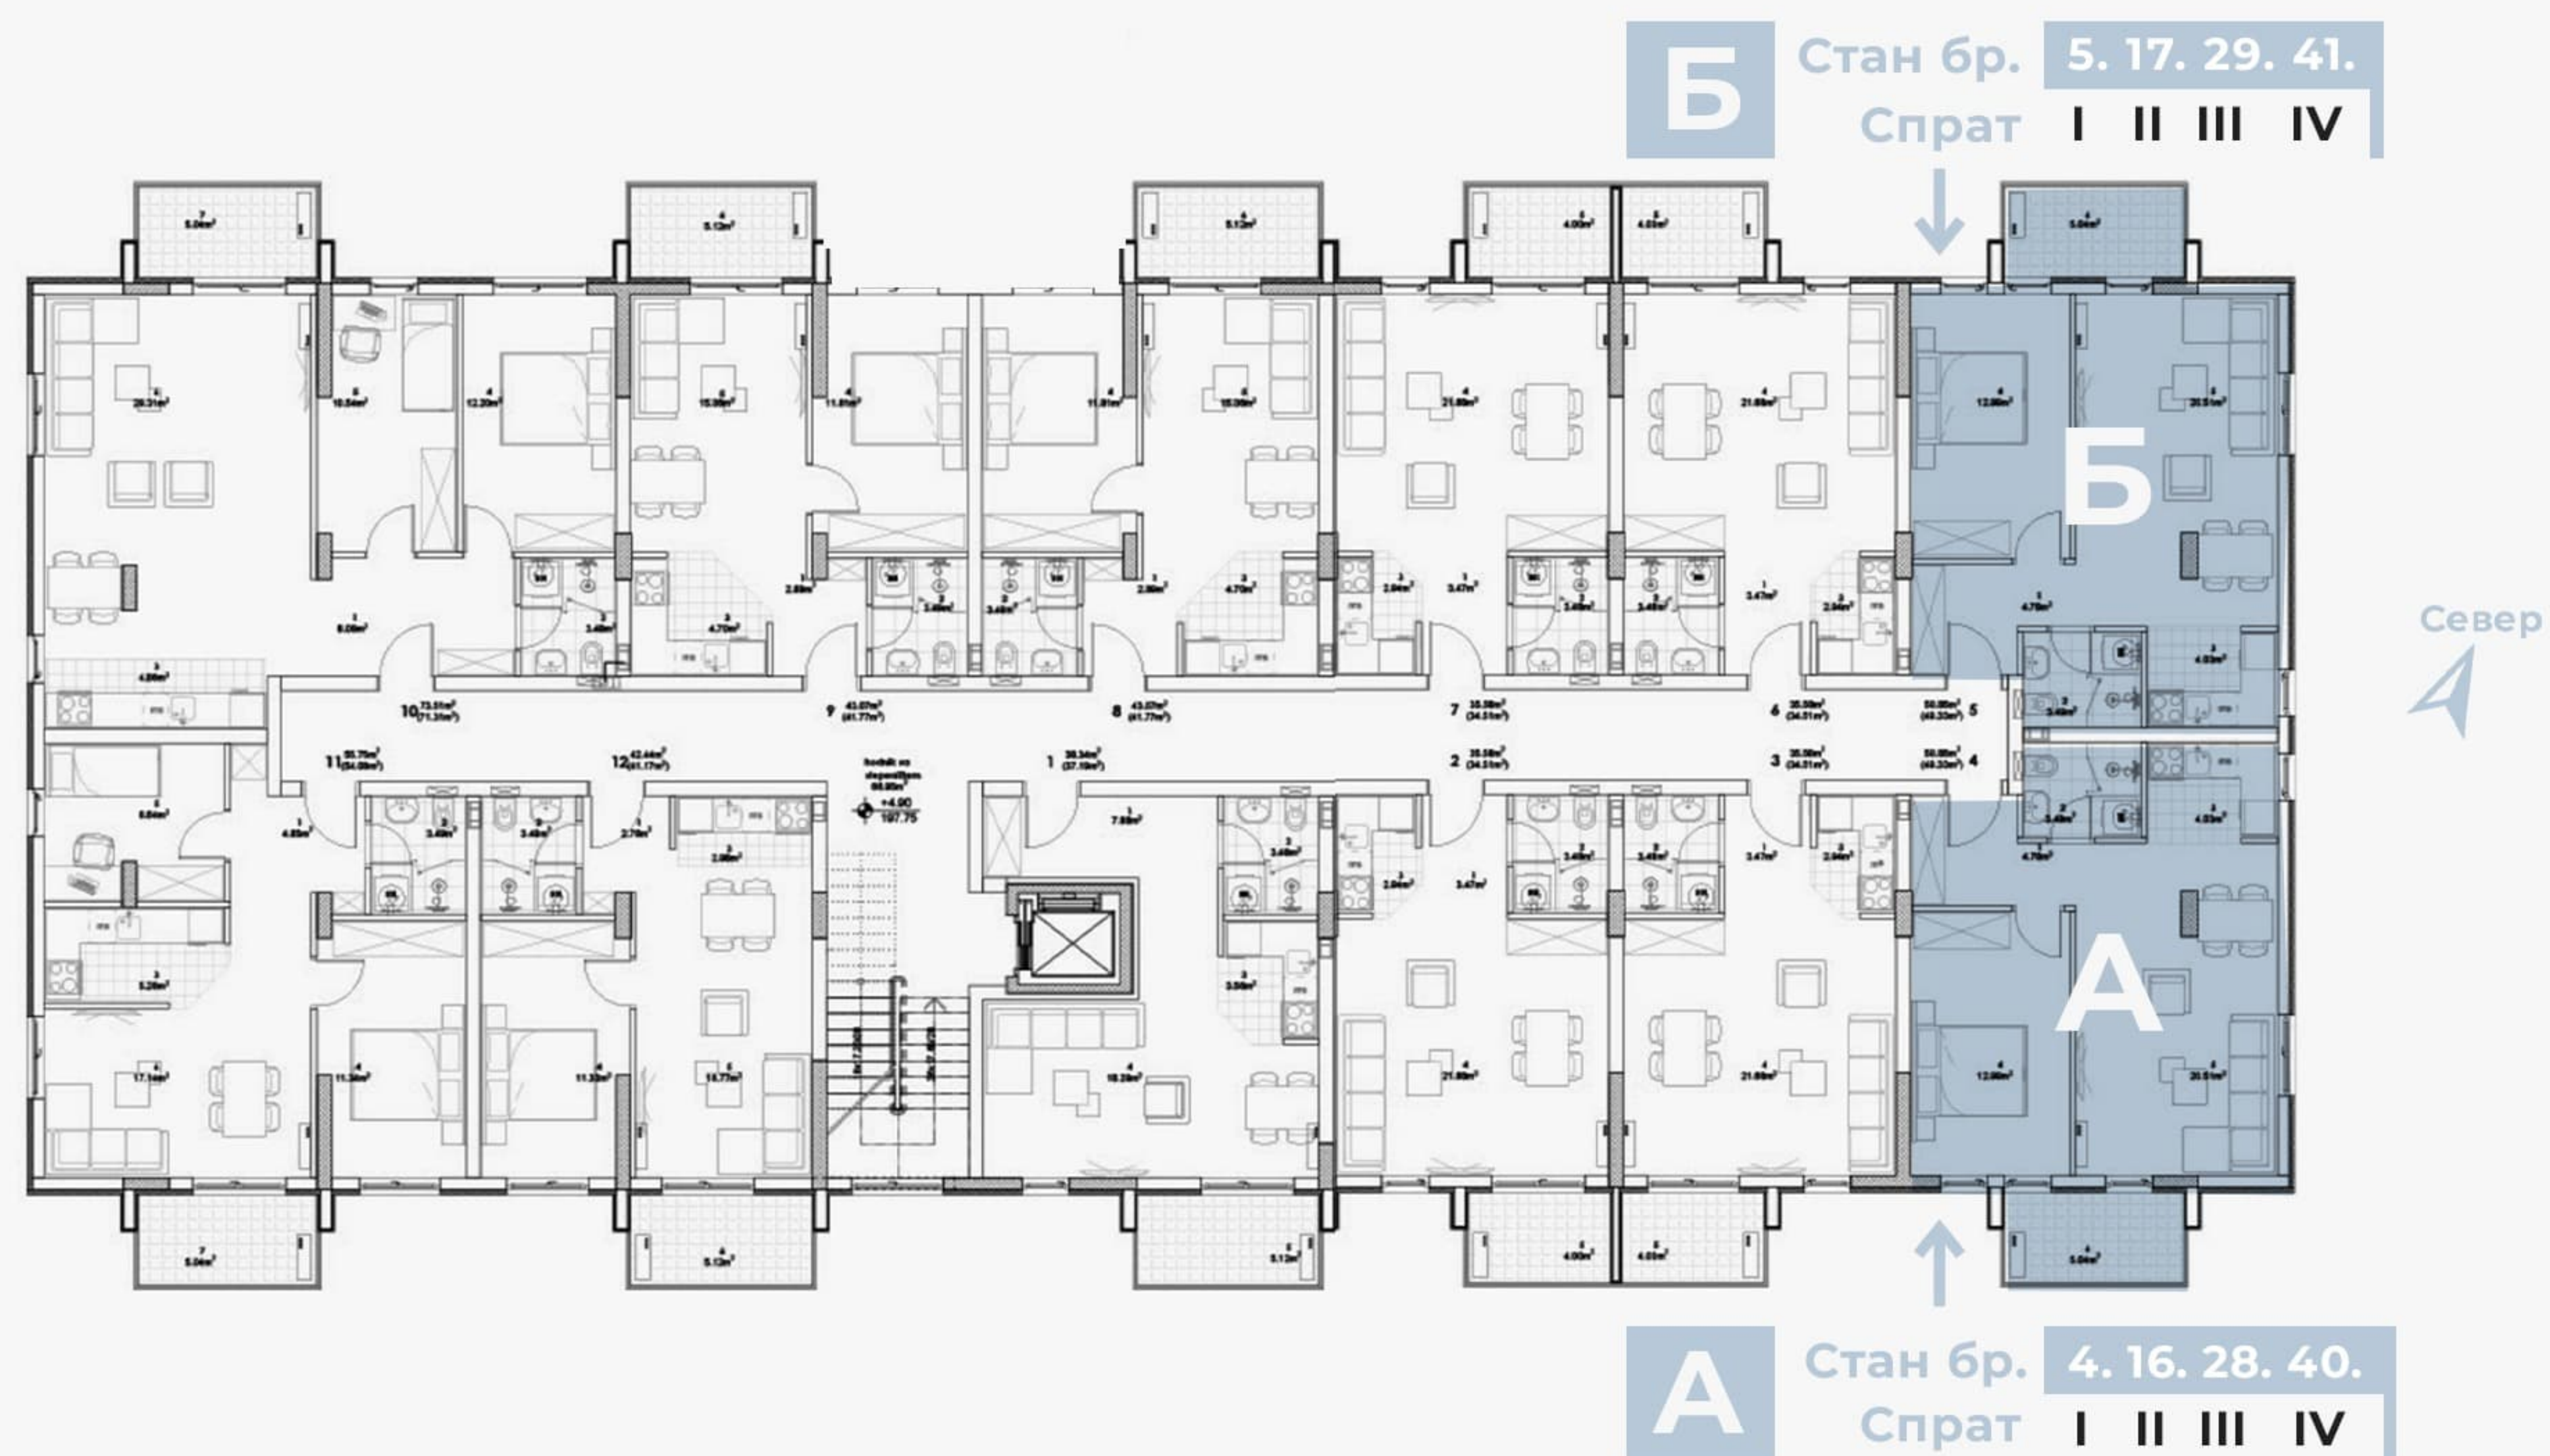

ДВОСОБАН

43.07 м²

Ходник	2.89
Купатило	3.49
Кухиња	4.70
Дневна соба с трпезаријом	15.06
Спаваћа соба	11.81
Тераса	5.12

Нето површина

43.07 м²

ДВОСОБАН 50.85 м²

Ходник	4.78
Купатило	3.49
Кухиња	4.03
Дневна соба с трпезаријом	20.51
Спаваћа соба	12.99
Тераса	5.04