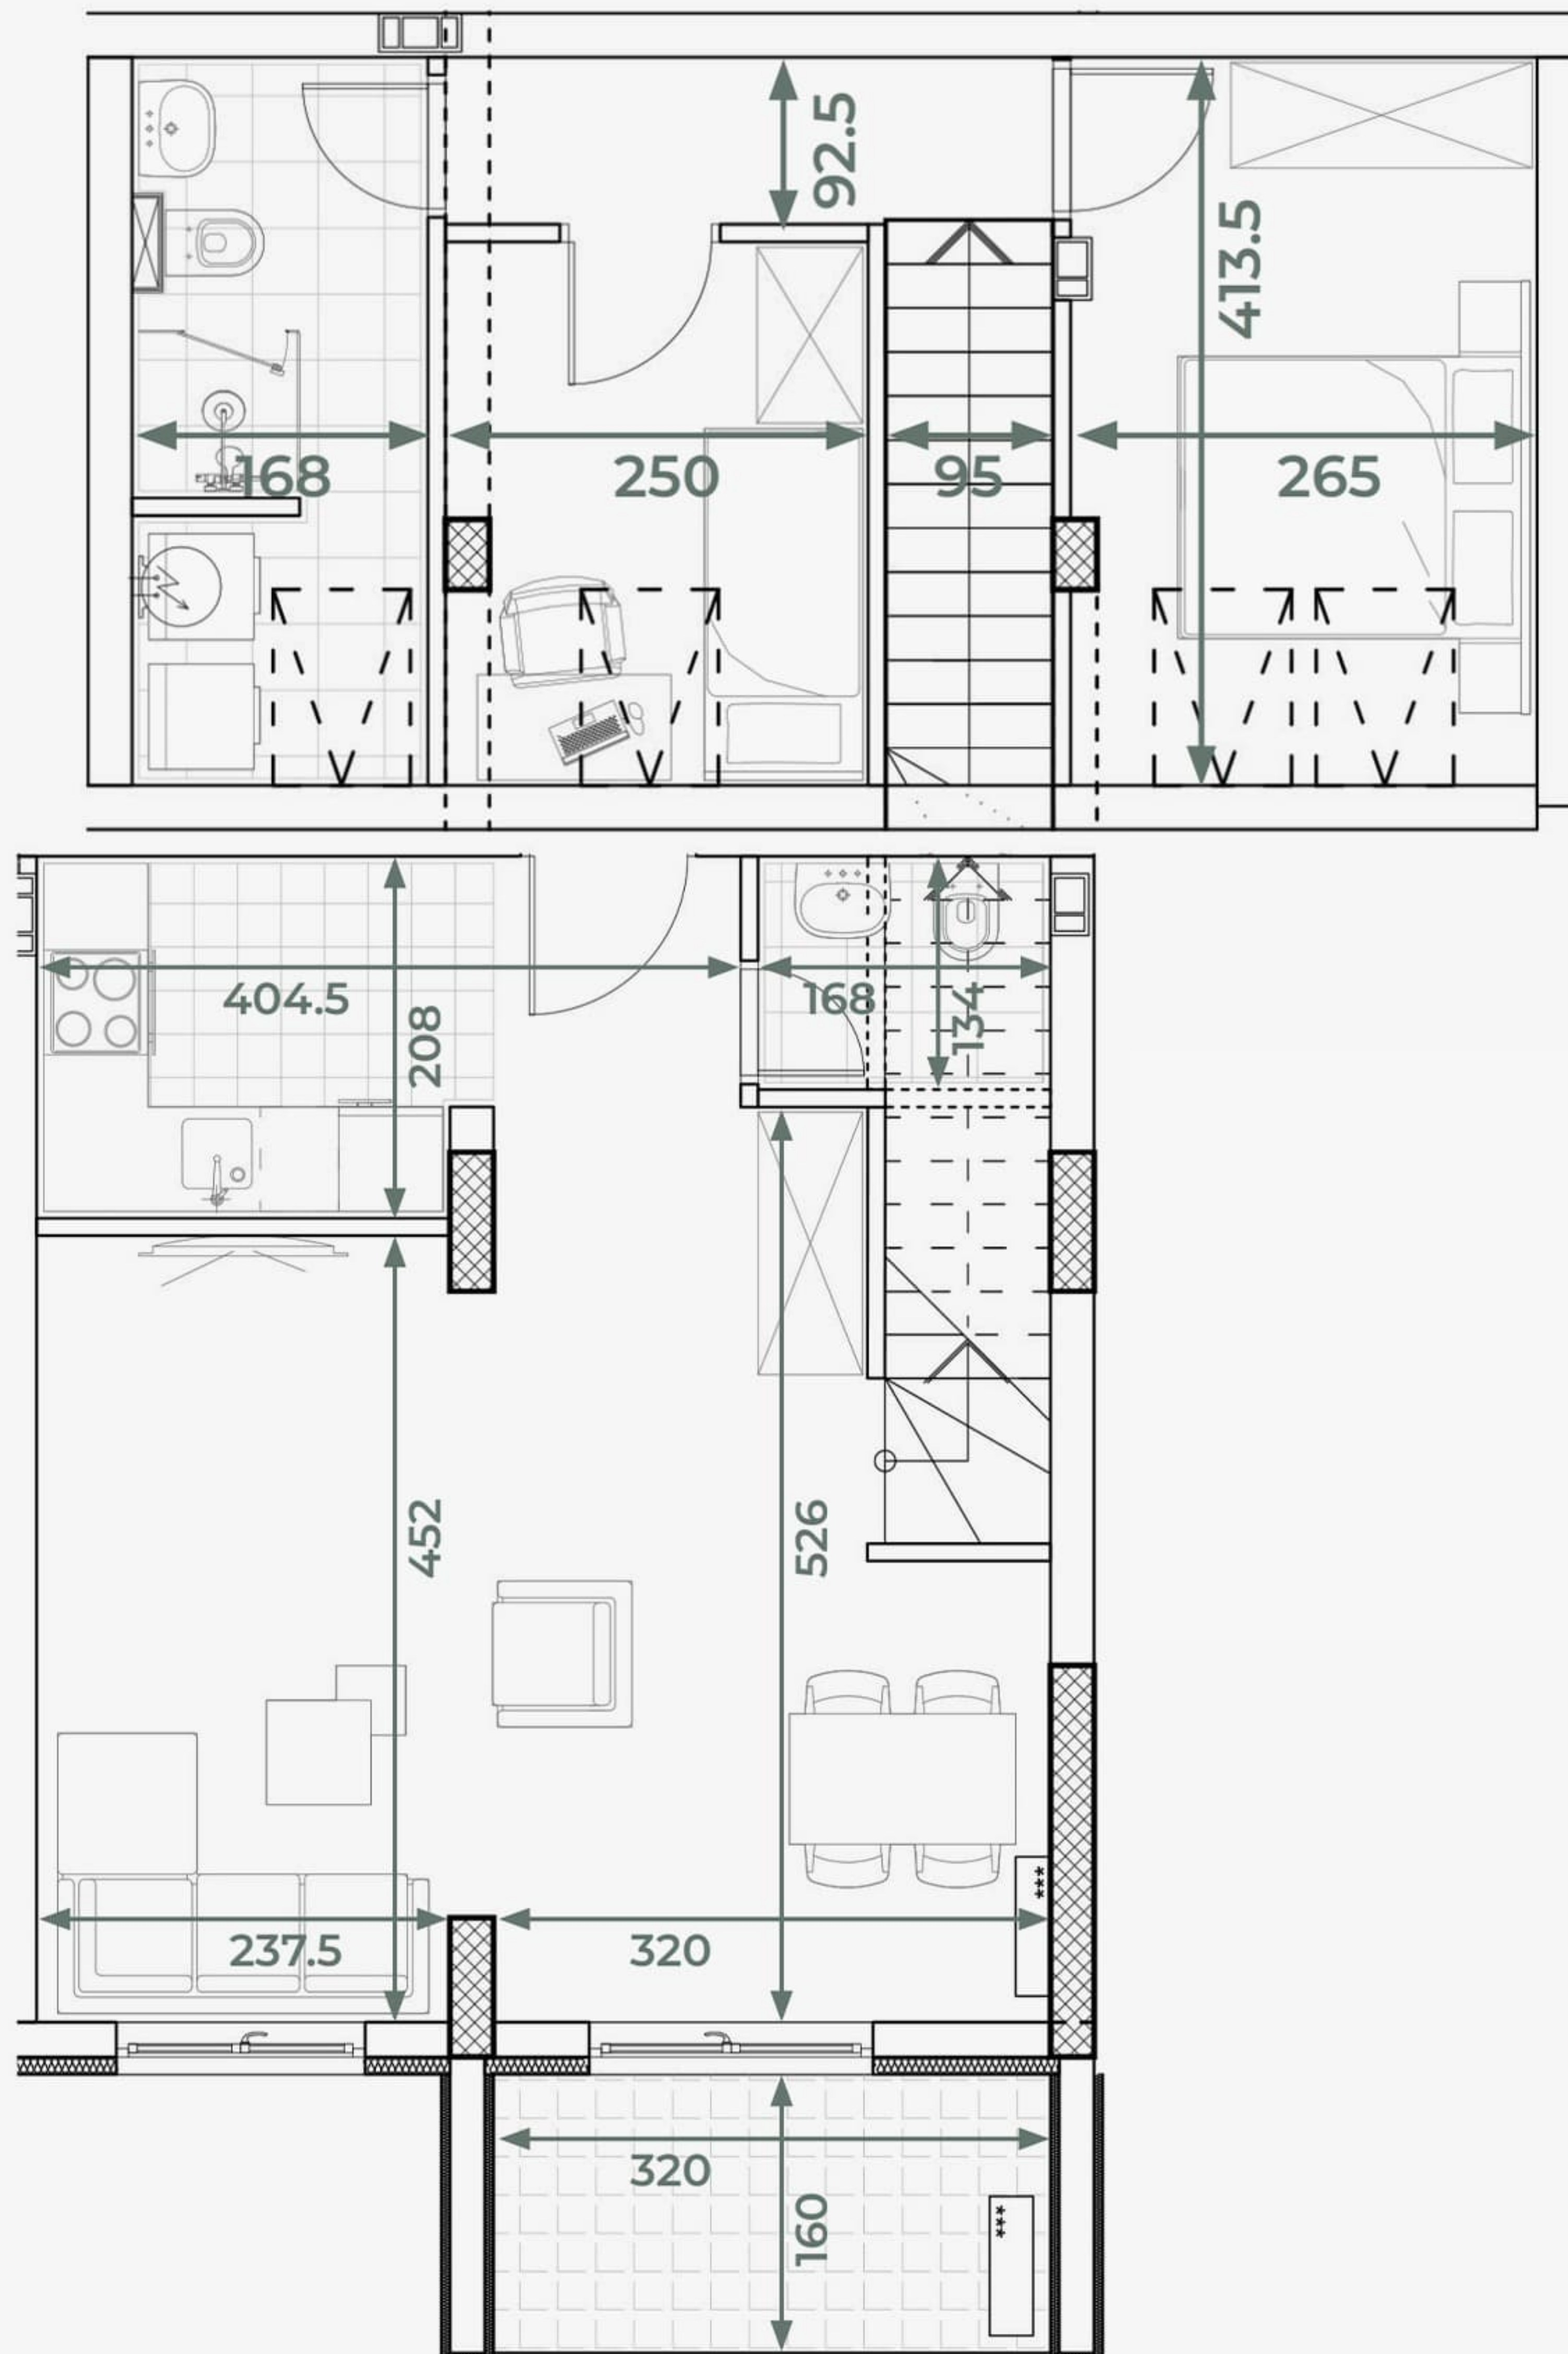

Нето површина 50.85 м²

ТРОСОБНИ

ТРОСОБАН 55.75 м²

Стан бр. 11. 23. 35. 47.
Спрат I II III IV

Ходник	4.85
Купатило	3.49
Кухиња	5.26
Дневна соба с трпезаријом	17.14
Спаваћа соба 1	11.34
Спаваћа соба 2	8.64
Тераса	5.04

Нето површина 55.75 м²

ТРОСОБАН ДУПЛЕКС

72.41 м²

Стан бр. 60.
Спрат V + PK

Ходник	4.81
Купатило	2.25
Кухиња	5.30
Дневна соба с трпезаријом	23.00
Тераса	5.12
Ходник 2	7.01
Купатило 2	6.86
Спаваћа соба 1	10.08
Спаваћа соба 2	7.21