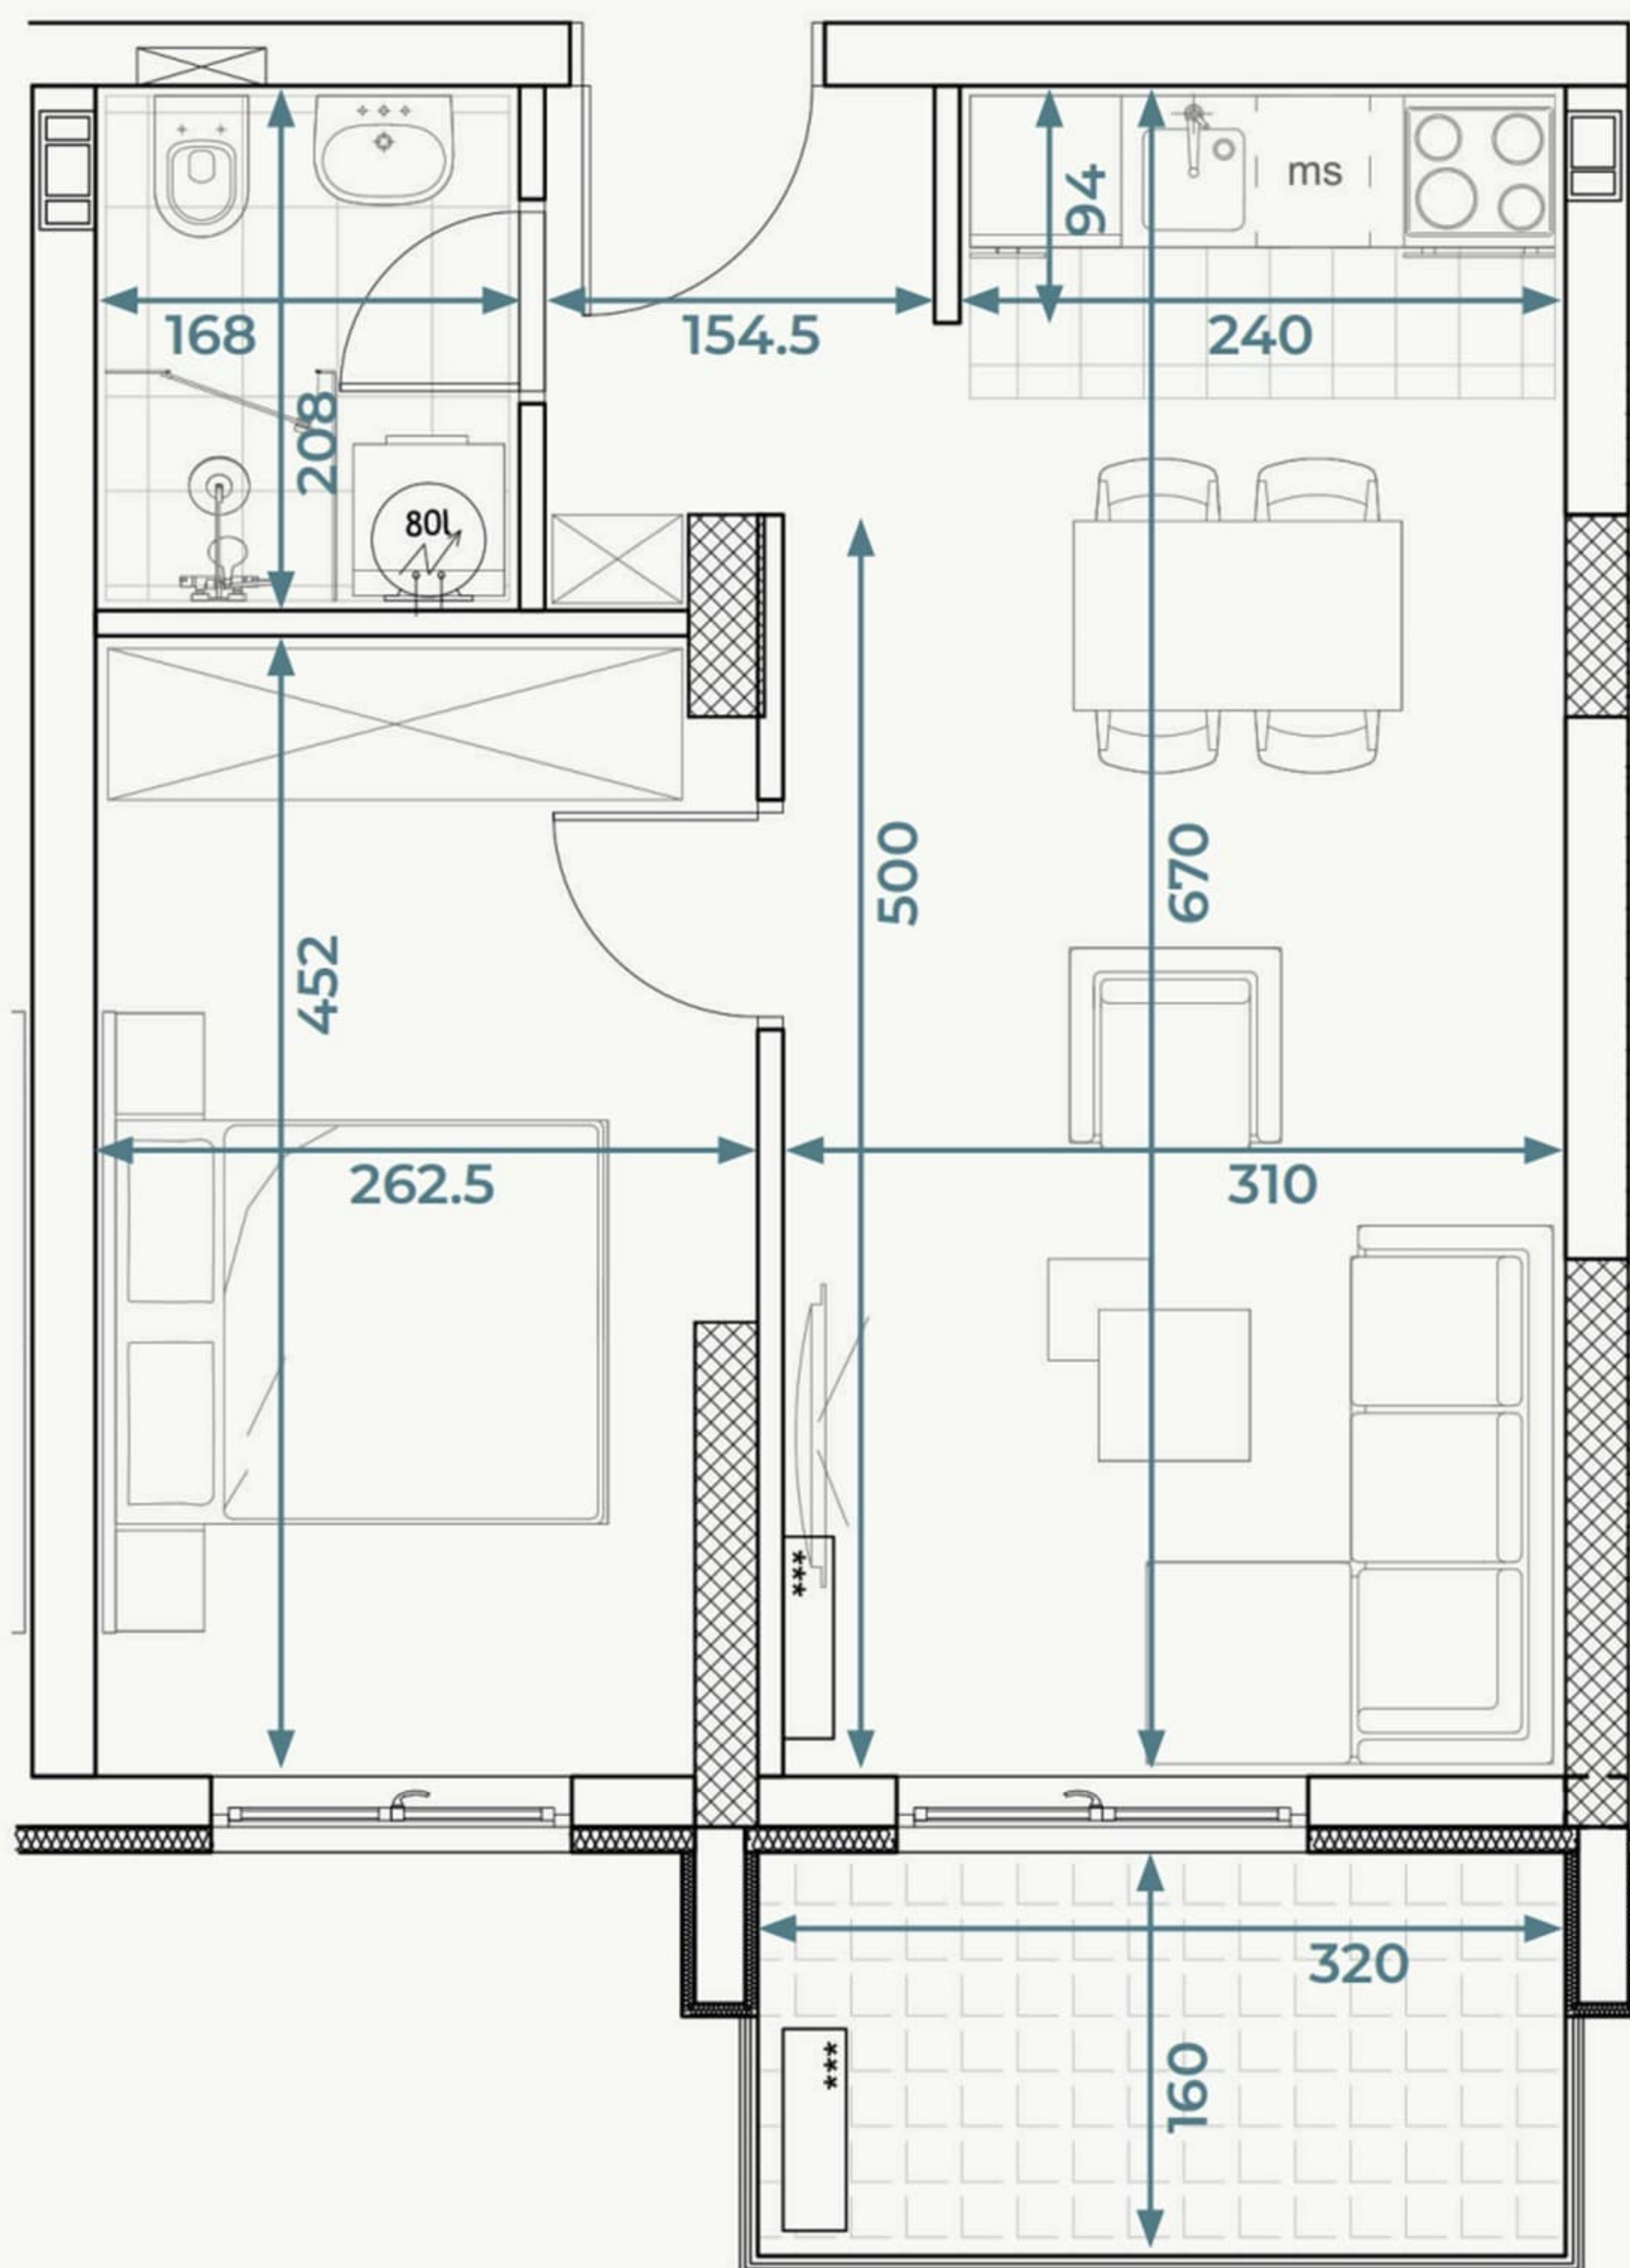

Стан бр. 2. 14. 26. 38. 50. **А** **Б** 3. 15. 27. 39. 51. Стан бр.
 Спрат I II III IV V **А** **Б** I II III IV V Спрат

СТУДИО 38.34 м²

Стан бр. 1. 13. 25. 37.
Спрат I II III IV

Ходник	7.88
Купатило	3.48
Кухиња	3.56
Дневна соба с трпезаријом	18.29
Тераса	5.12

Нето површина 38.34 м²

ДВОСОБНИ

ДВОСОБАН 42.44 м²

Стан бр. 12. 24. 36. 48.
Спрат I II III IV

Ходник	2.76
Купатило	3.49
Кухиња	2.98
Дневна соба с трпезаријом	16.77
Спаваћа соба	11.33
Тераса	5.12

Нето површина 42.44 м²

ДВОСОБАН

43.07 м²

Ходник	2.89
Купатило	3.49
Кухиња	4.70
Дневна соба с трпезаријом	15.06
Спаваћа соба	11.81
Тераса	5.12

Нето површина

43.07 м²

ДВОСОБАН 50.85 м²

Ходник	4.78
Купатило	3.49
Кухиња	4.03
Дневна соба с трпезаријом	20.51
Спаваћа соба	12.99
Тераса	5.04