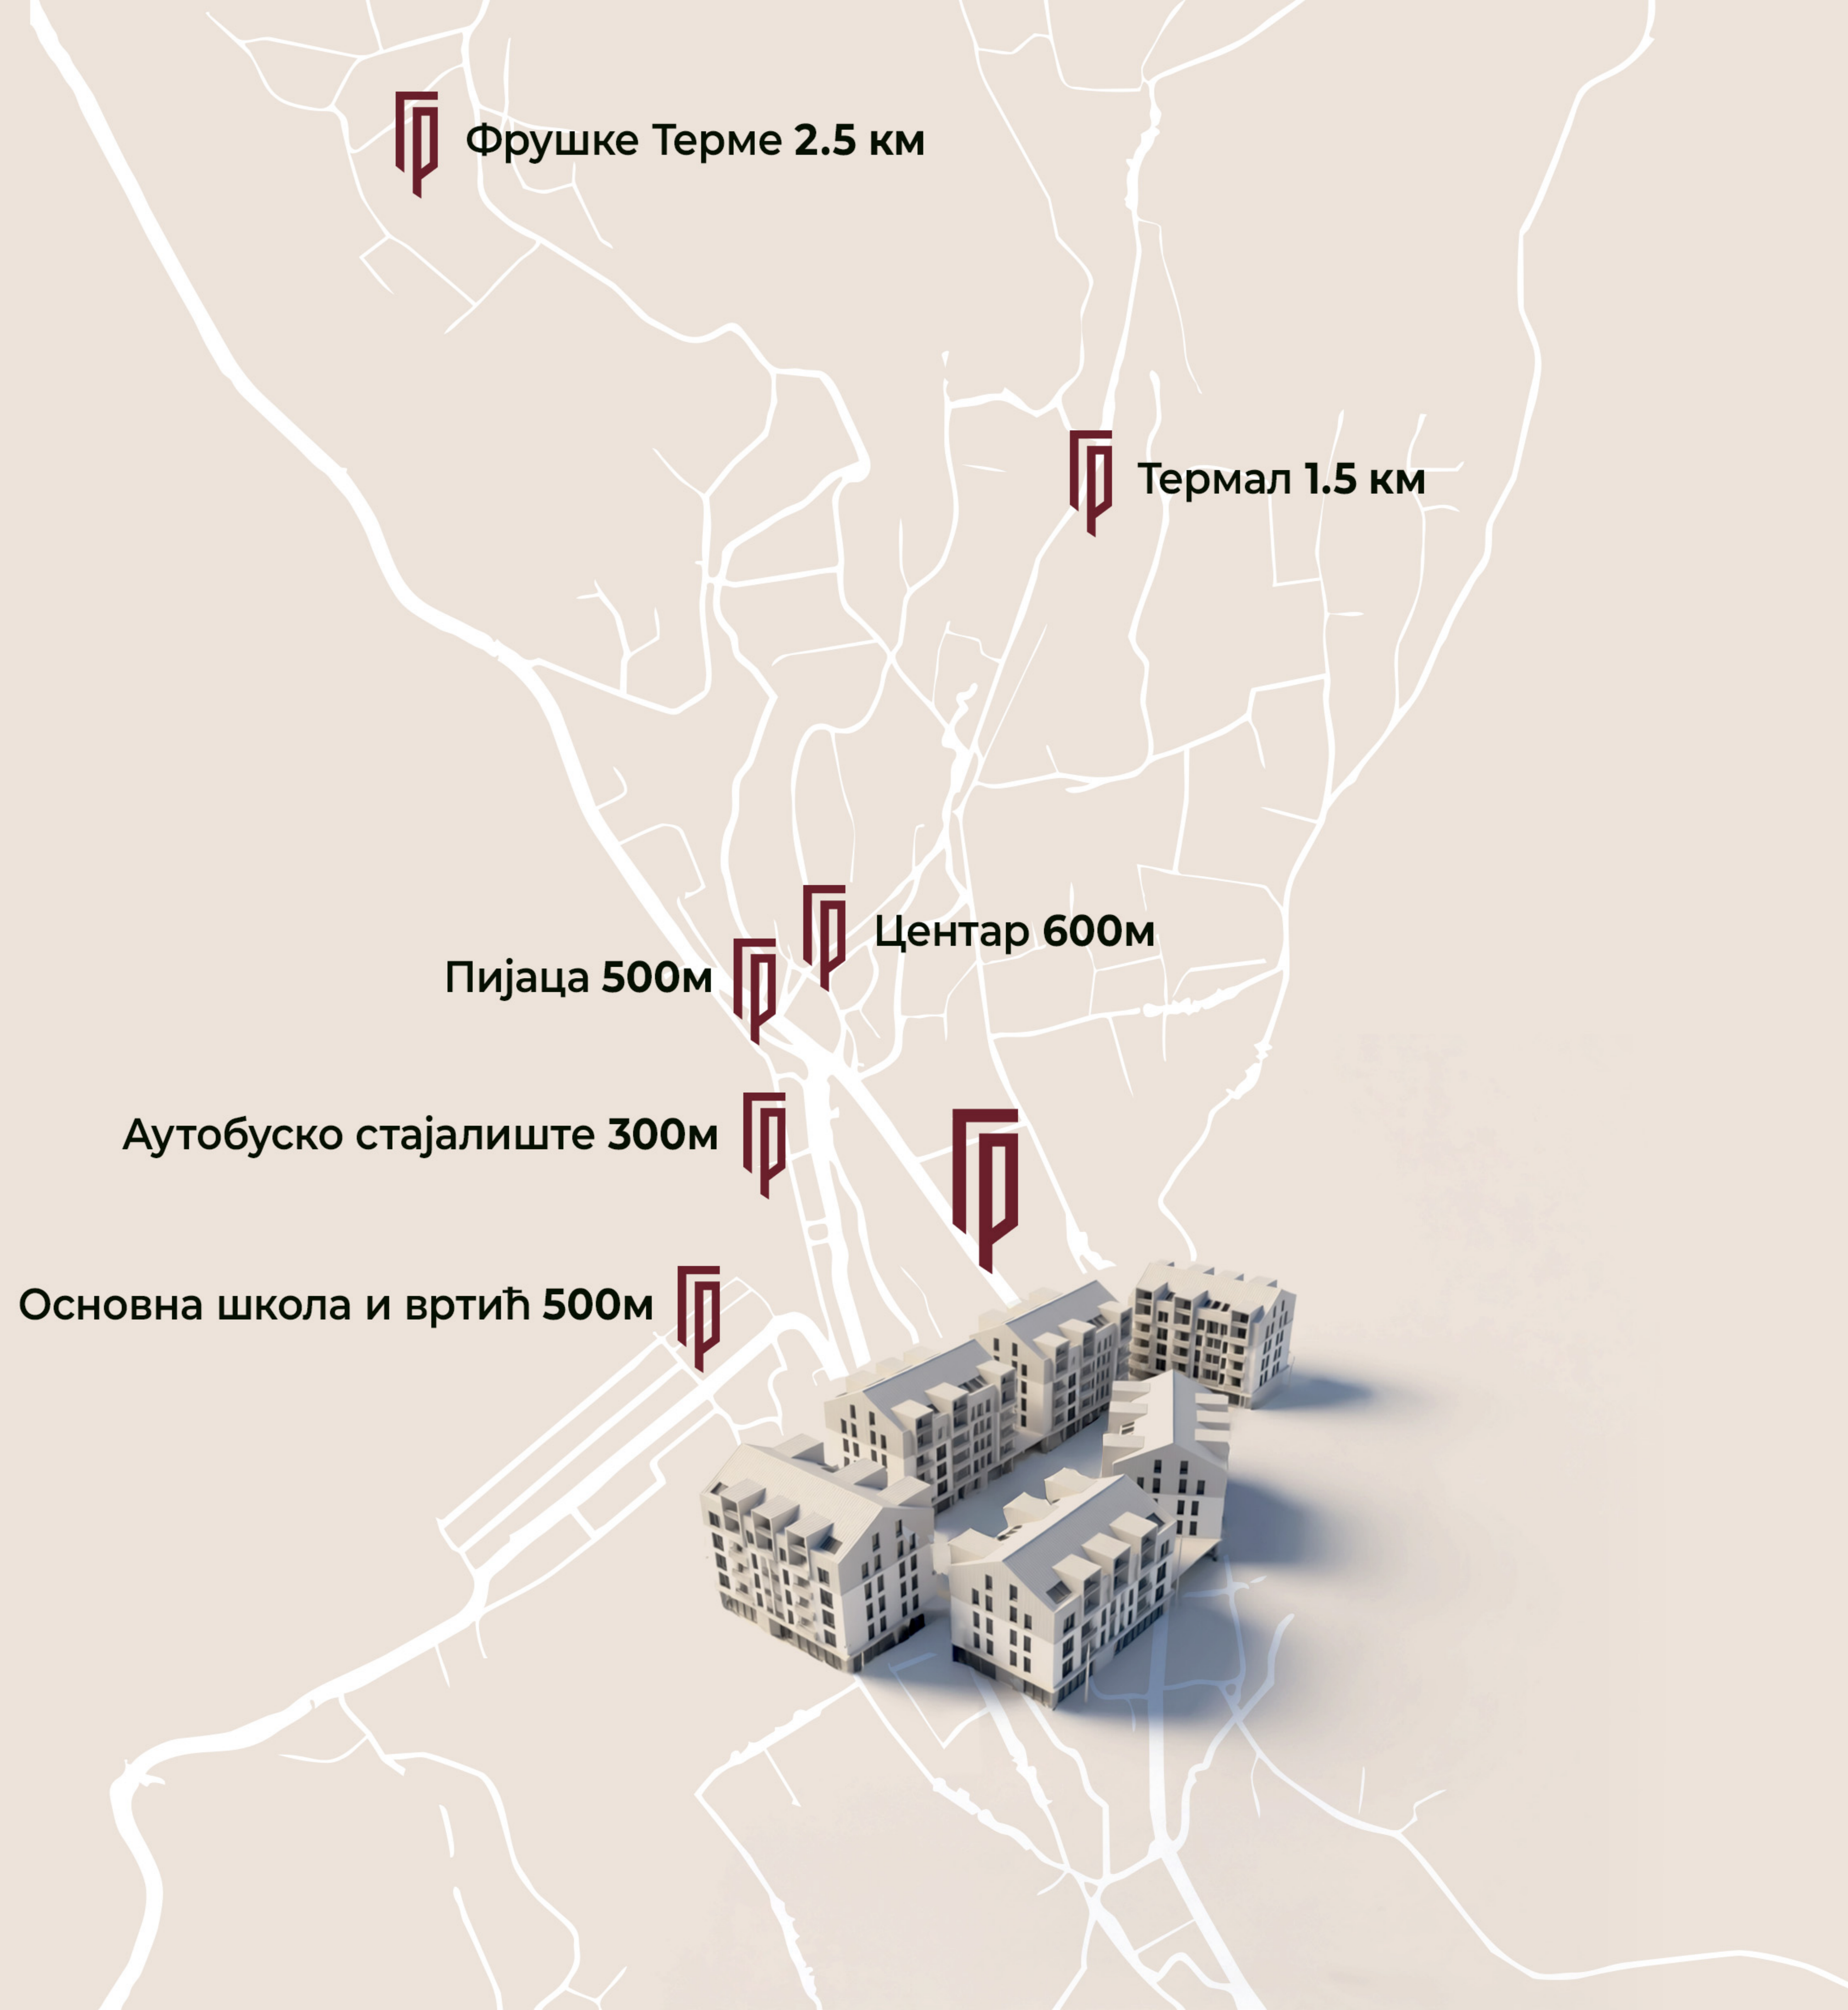

ГОСПОДСКИ РЕД
В Р Д Н И К

Фрушке Терме 2.5 км

Термал 1.5 км

Центар 600м

Пијаца 500м

Аутобуско стајалиште 300м

Основна школа и вртић 500м

**СПА ЗОНА
У ТРЕЋОЈ ЗГРАДИ**