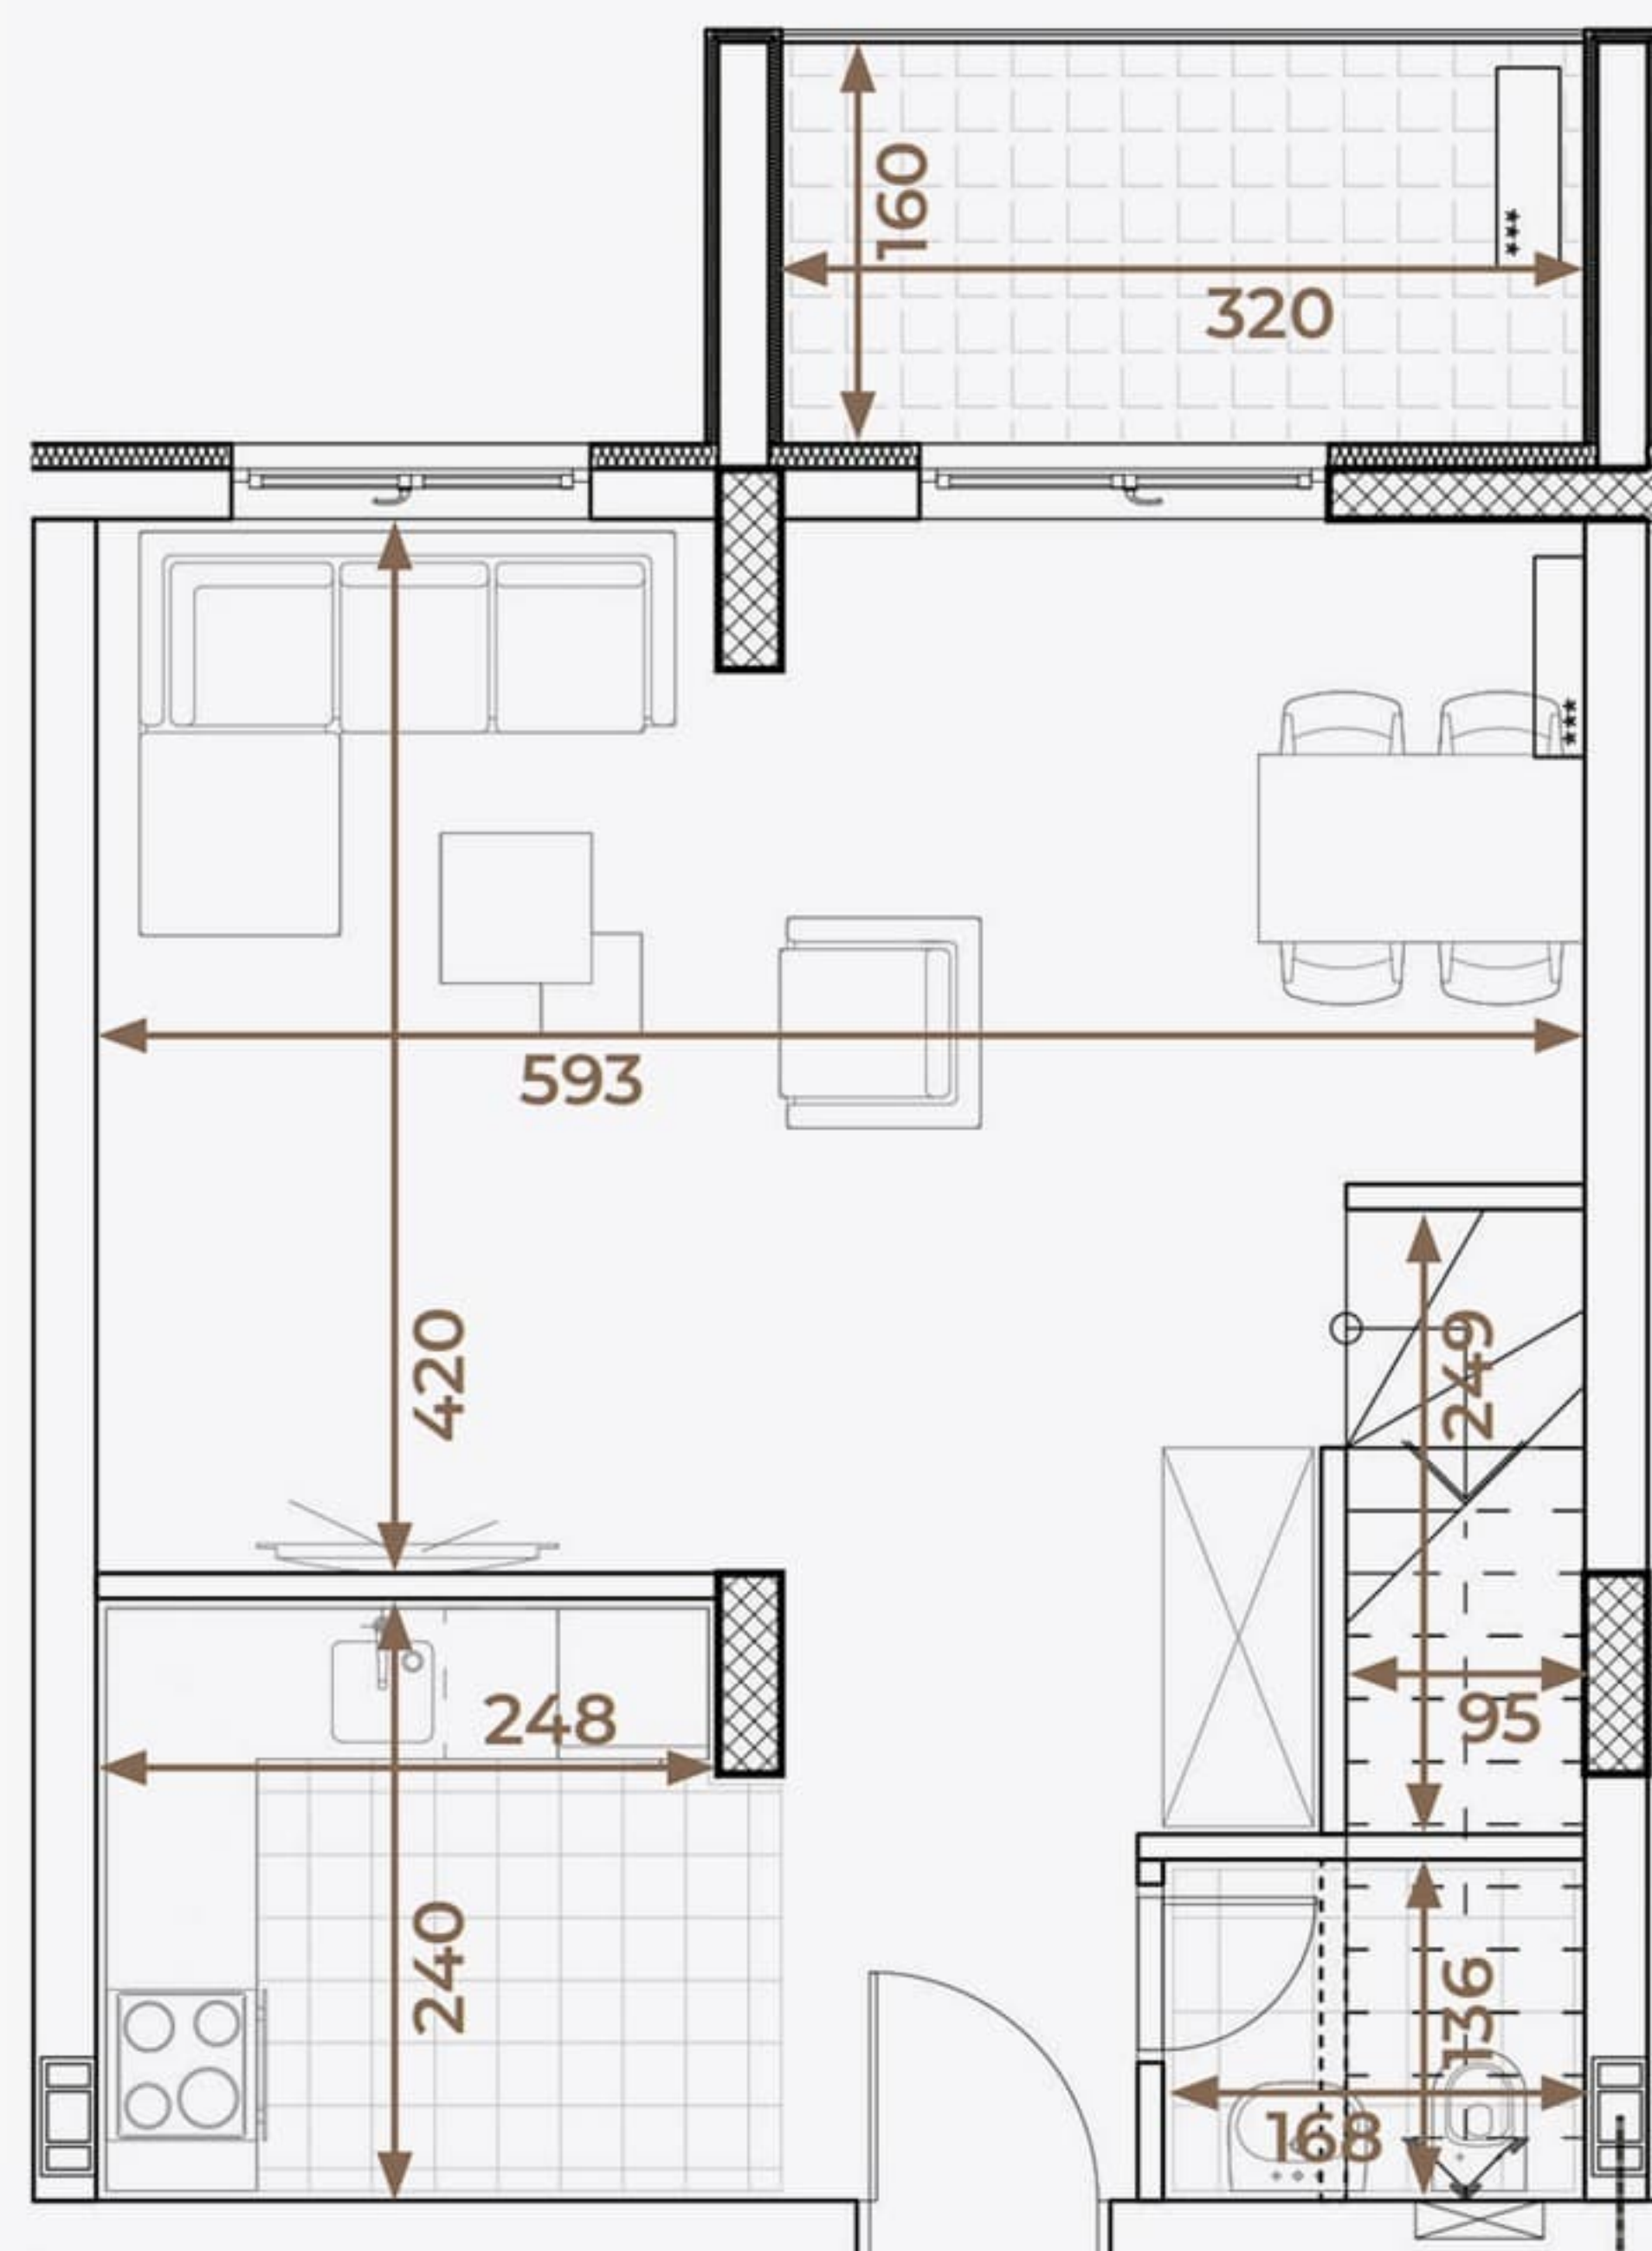

Нето површина

75.03 м²

ЧЕТВОРОСОБНИ

ЧЕТВОРОСОБАН ДУПЛЕКС

85.10 м²

Стан бр. 56.
Спрат V + PK

Ходник	5.89
Купатило	2.28
Кухиња	6.38
Дневна соба с трпезаријом	21.56
Тераса	5.12
Ходник 2	10.02
Купатило 2	6.86
Спаваћа соба 1	9.67
Спаваћа соба 2	6.98
Спаваћа соба 3	10.26

Нето површина

85.10 м²

ЧЕТВОРОСОБАН ДУПЛЕКС

86.26 м²

Стан бр. 58.
Спрат V + PK

Стан бр. 59.
Спрат V + PK

Ходник	4.79
Купатило	3.49
Кухиња	3.48
Дневна соба с трпезаријом	21.73
Тераса	5.04
Ходник 2	3.72
Ходник 3	7.12
Купатило 2	5.02
Спаваћа соба 1	11.64
Спаваћа соба 2	9.64
Спаваћа соба 3	10.22

Нето површина

86.26 м²

ЧЕТВОРОСОБАН ДУПЛЕКС

90.92 м²

Стан бр. 57.
Спрат V + PK

Ходник	9.85
Купатило	3.49
Кухиња	6.38
Дневна соба с трпезаријом	22.95
Тераса	5.12
Ходник 2	7.57
Купатило 2	7.27
Спаваћа соба 1	11.28
Спаваћа соба 2	6.75
Спаваћа соба 3	10.26