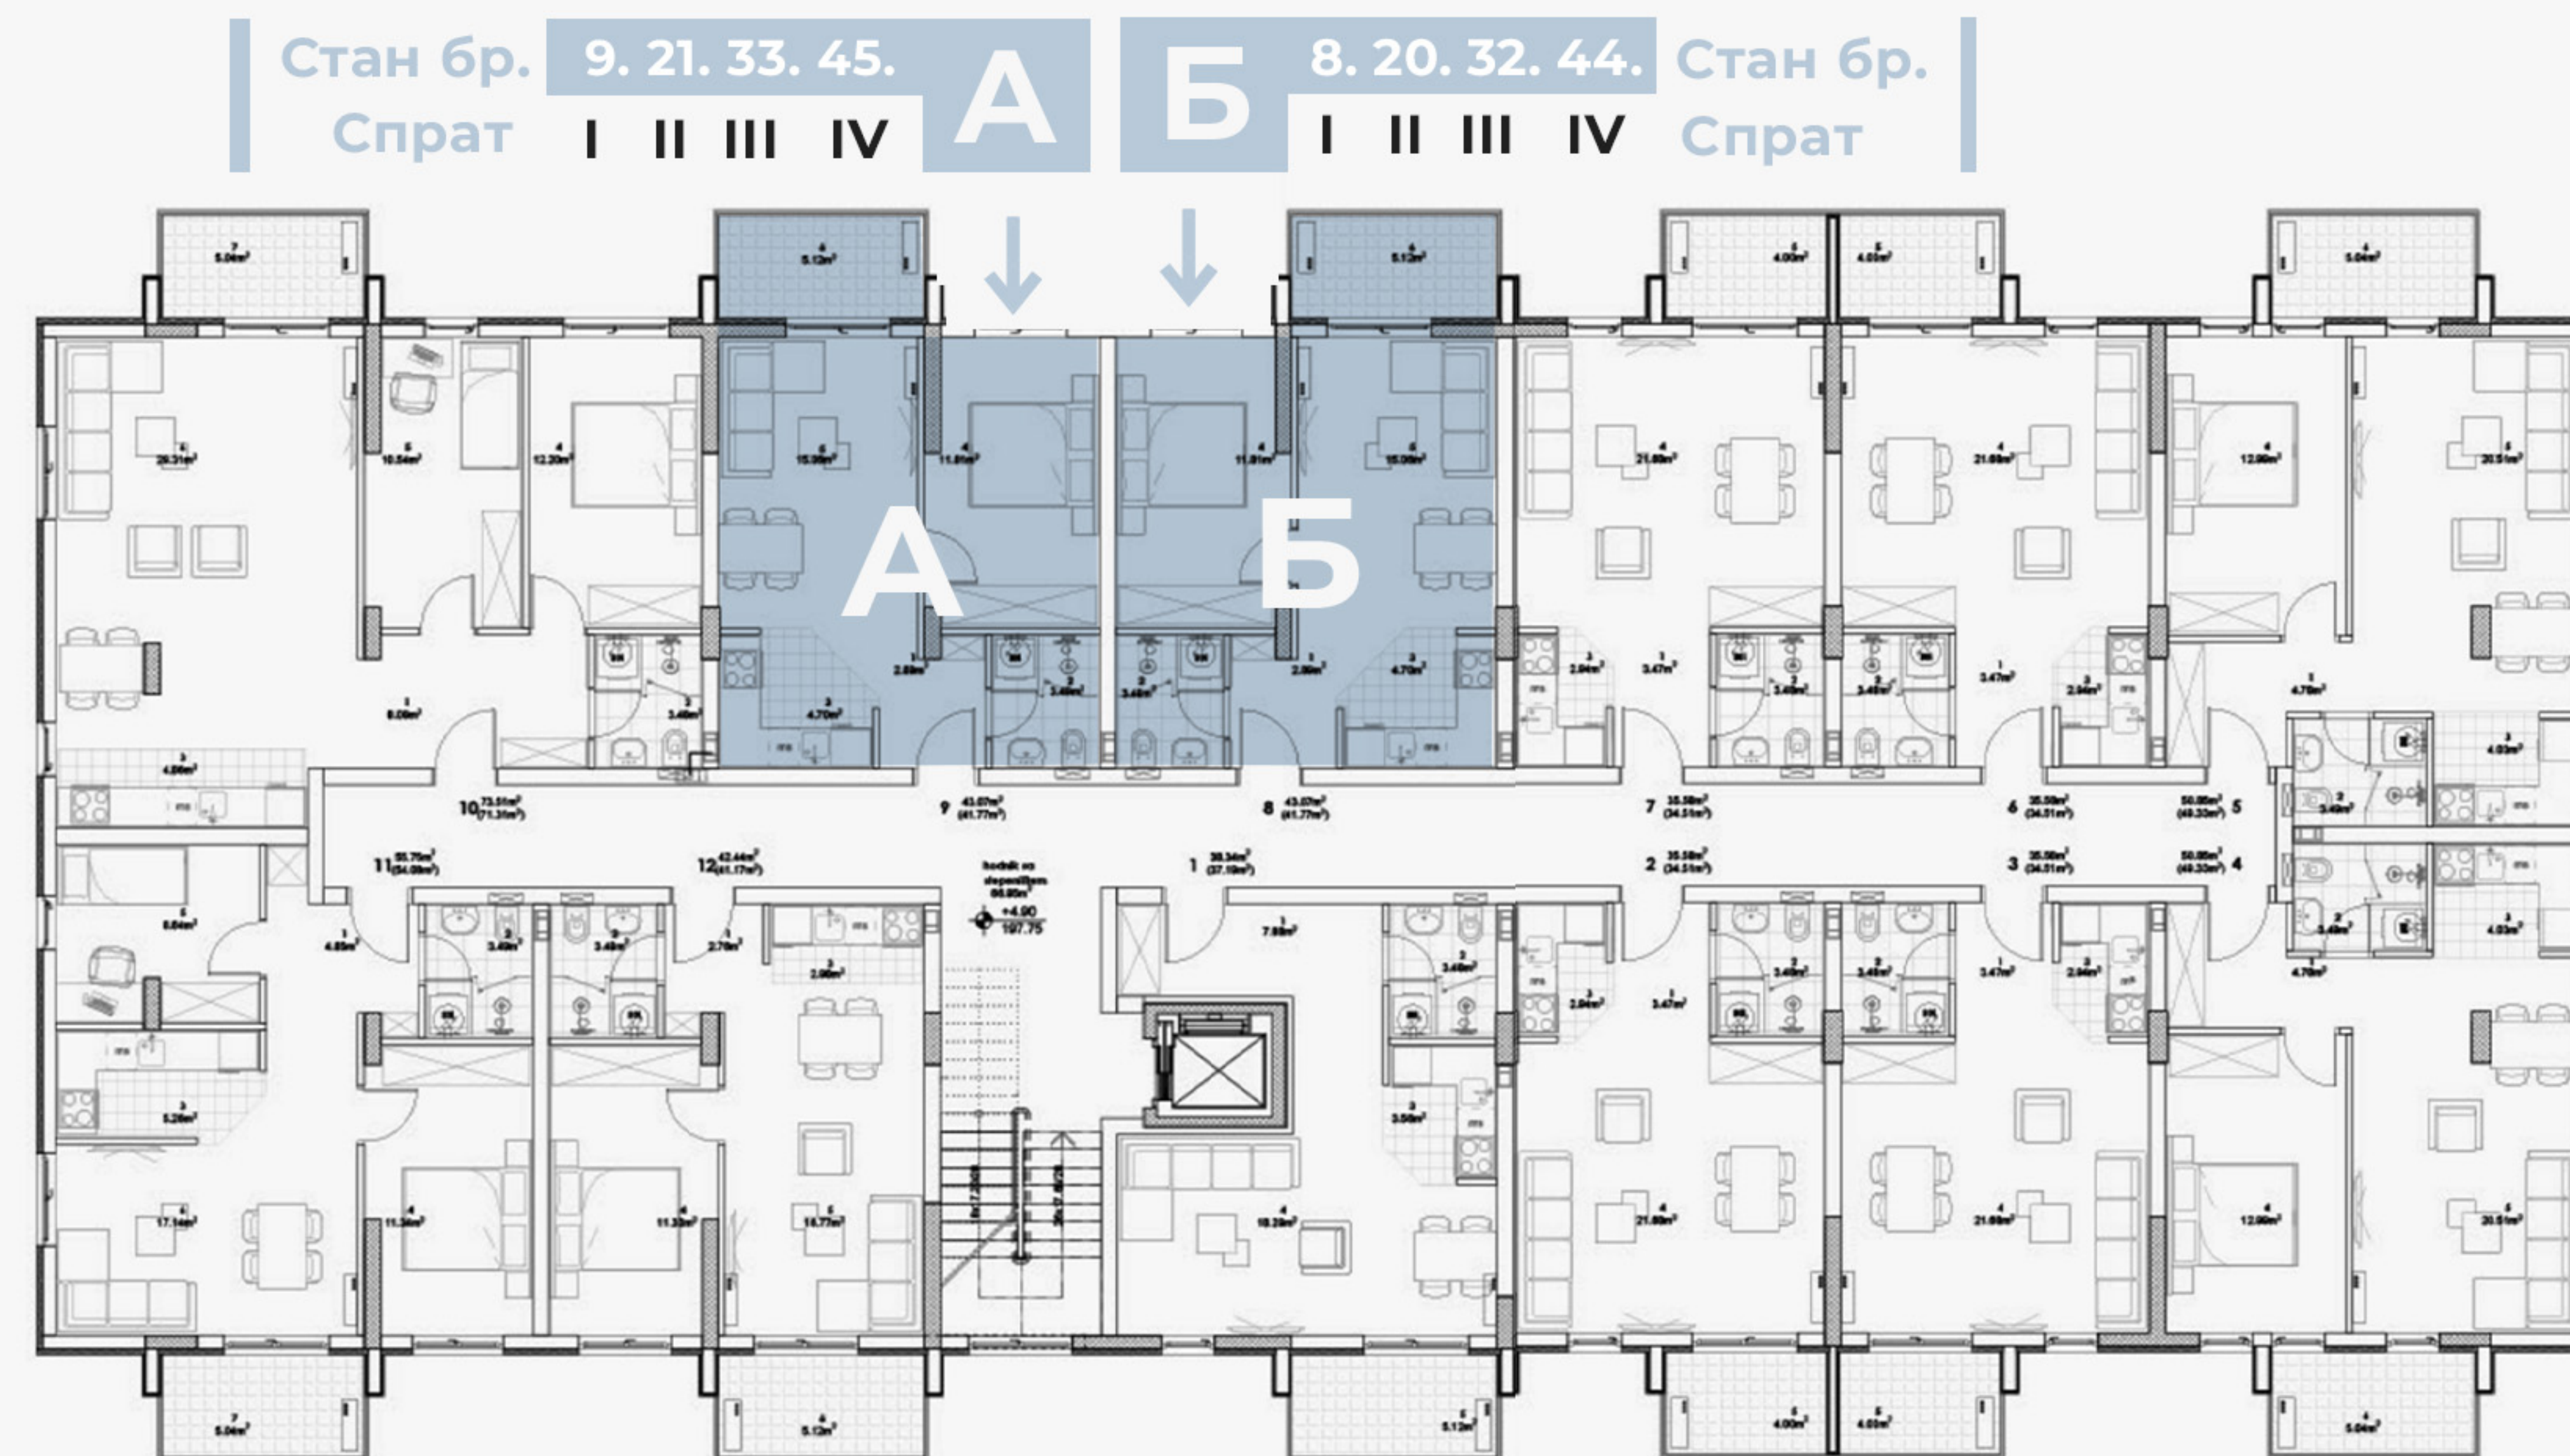

ДВОСОБАН

43.07 м²

Ходник	2.89
Купатило	3.49
Кухиња	4.70
Дневна соба с трпезаријом	15.06
Спаваћа соба	11.81
Тераса	5.12

Нето површина

43.07 м²