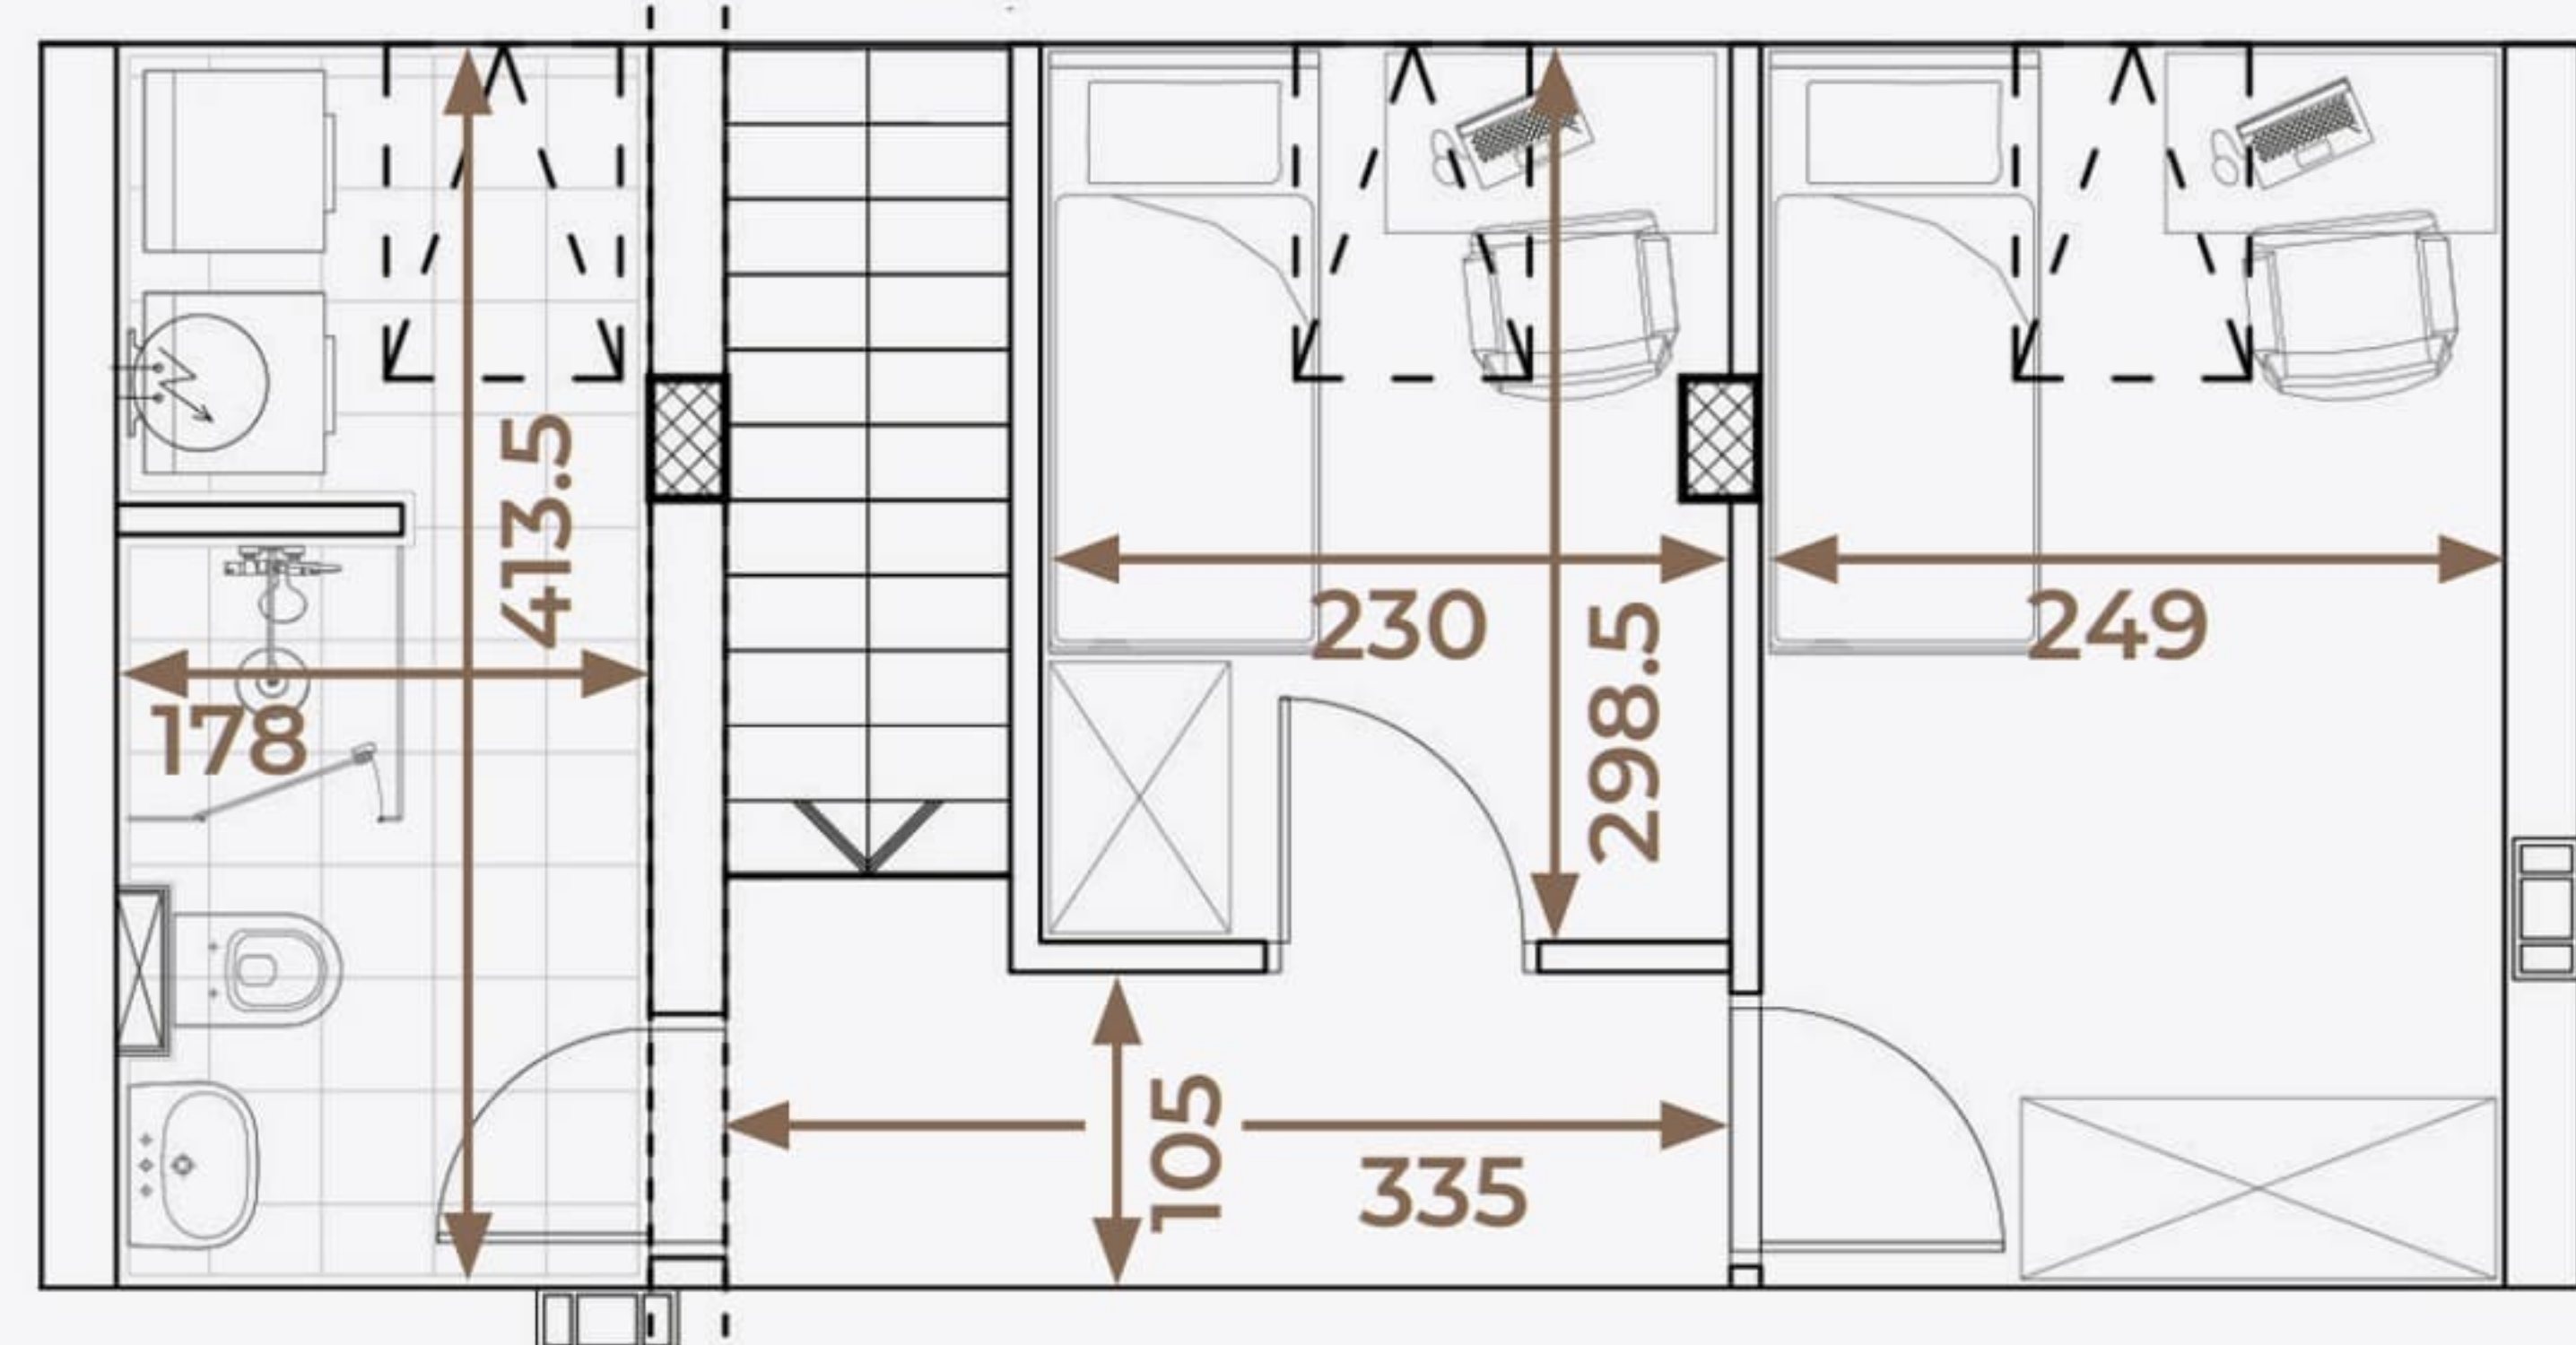

Нето површина

75.03 м²

ЧЕТВОРОСОБНИ

ЧЕТВОРОСОБАН ДУПЛЕКС

85.10 м²

Стан бр. 56.
Спрат V + PK

Ходник	5.89
Купатило	2.28
Кухиња	6.38
Дневна соба с трпезаријом	21.56
Тераса	5.12
Ходник 2	10.02
Купатило 2	6.86
Спаваћа соба 1	9.67
Спаваћа соба 2	6.98
Спаваћа соба 3	10.26

Нето површина

85.10 м²

ЧЕТВОРОСОБАН ДУПЛЕКС

86.26 м²

Стан бр. 58.
Спрат V + PK

Стан бр. 59.
Спрат V + PK

Ходник	4.79
Купатило	3.49
Кухиња	3.48
Дневна соба с трпезаријом	21.73
Тераса	5.04
Ходник 2	3.72
Ходник 3	7.12
Купатило 2	5.02
Спаваћа соба 1	11.64
Спаваћа соба 2	9.64
Спаваћа соба 3	10.22

Нето површина

86.26 м²

ЧЕТВОРОСОБАН ДУПЛЕКС

90.92 м²

Стан бр. 57.
Спрат V + PK

Ходник	9.85
Купатило	3.49
Кухиња	6.38
Дневна соба с трпезаријом	22.95
Тераса	5.12
Ходник 2	7.57
Купатило 2	7.27
Спаваћа соба 1	11.28
Спаваћа соба 2	6.75
Спаваћа соба 3	10.26

Нето површина

90.92 м²

ЧЕТВОРОСОБАН ДУПЛЕКС

94.27 м²

Стан бр. 53.
Спрат V + PK

Стан бр. 52.
Спрат V + PK

Ходник	8.47
Тоалет	1.95
Кухиња	3.91
Дневна соба с трпезаријом	26.51
Тераса	5.04
Ходник 2	3.06
Ходник 3	11.80
Купатило 2	6.86
Спаваћа соба 1	9.32
Спаваћа соба 2	7.56
Спаваћа соба 3	10.41