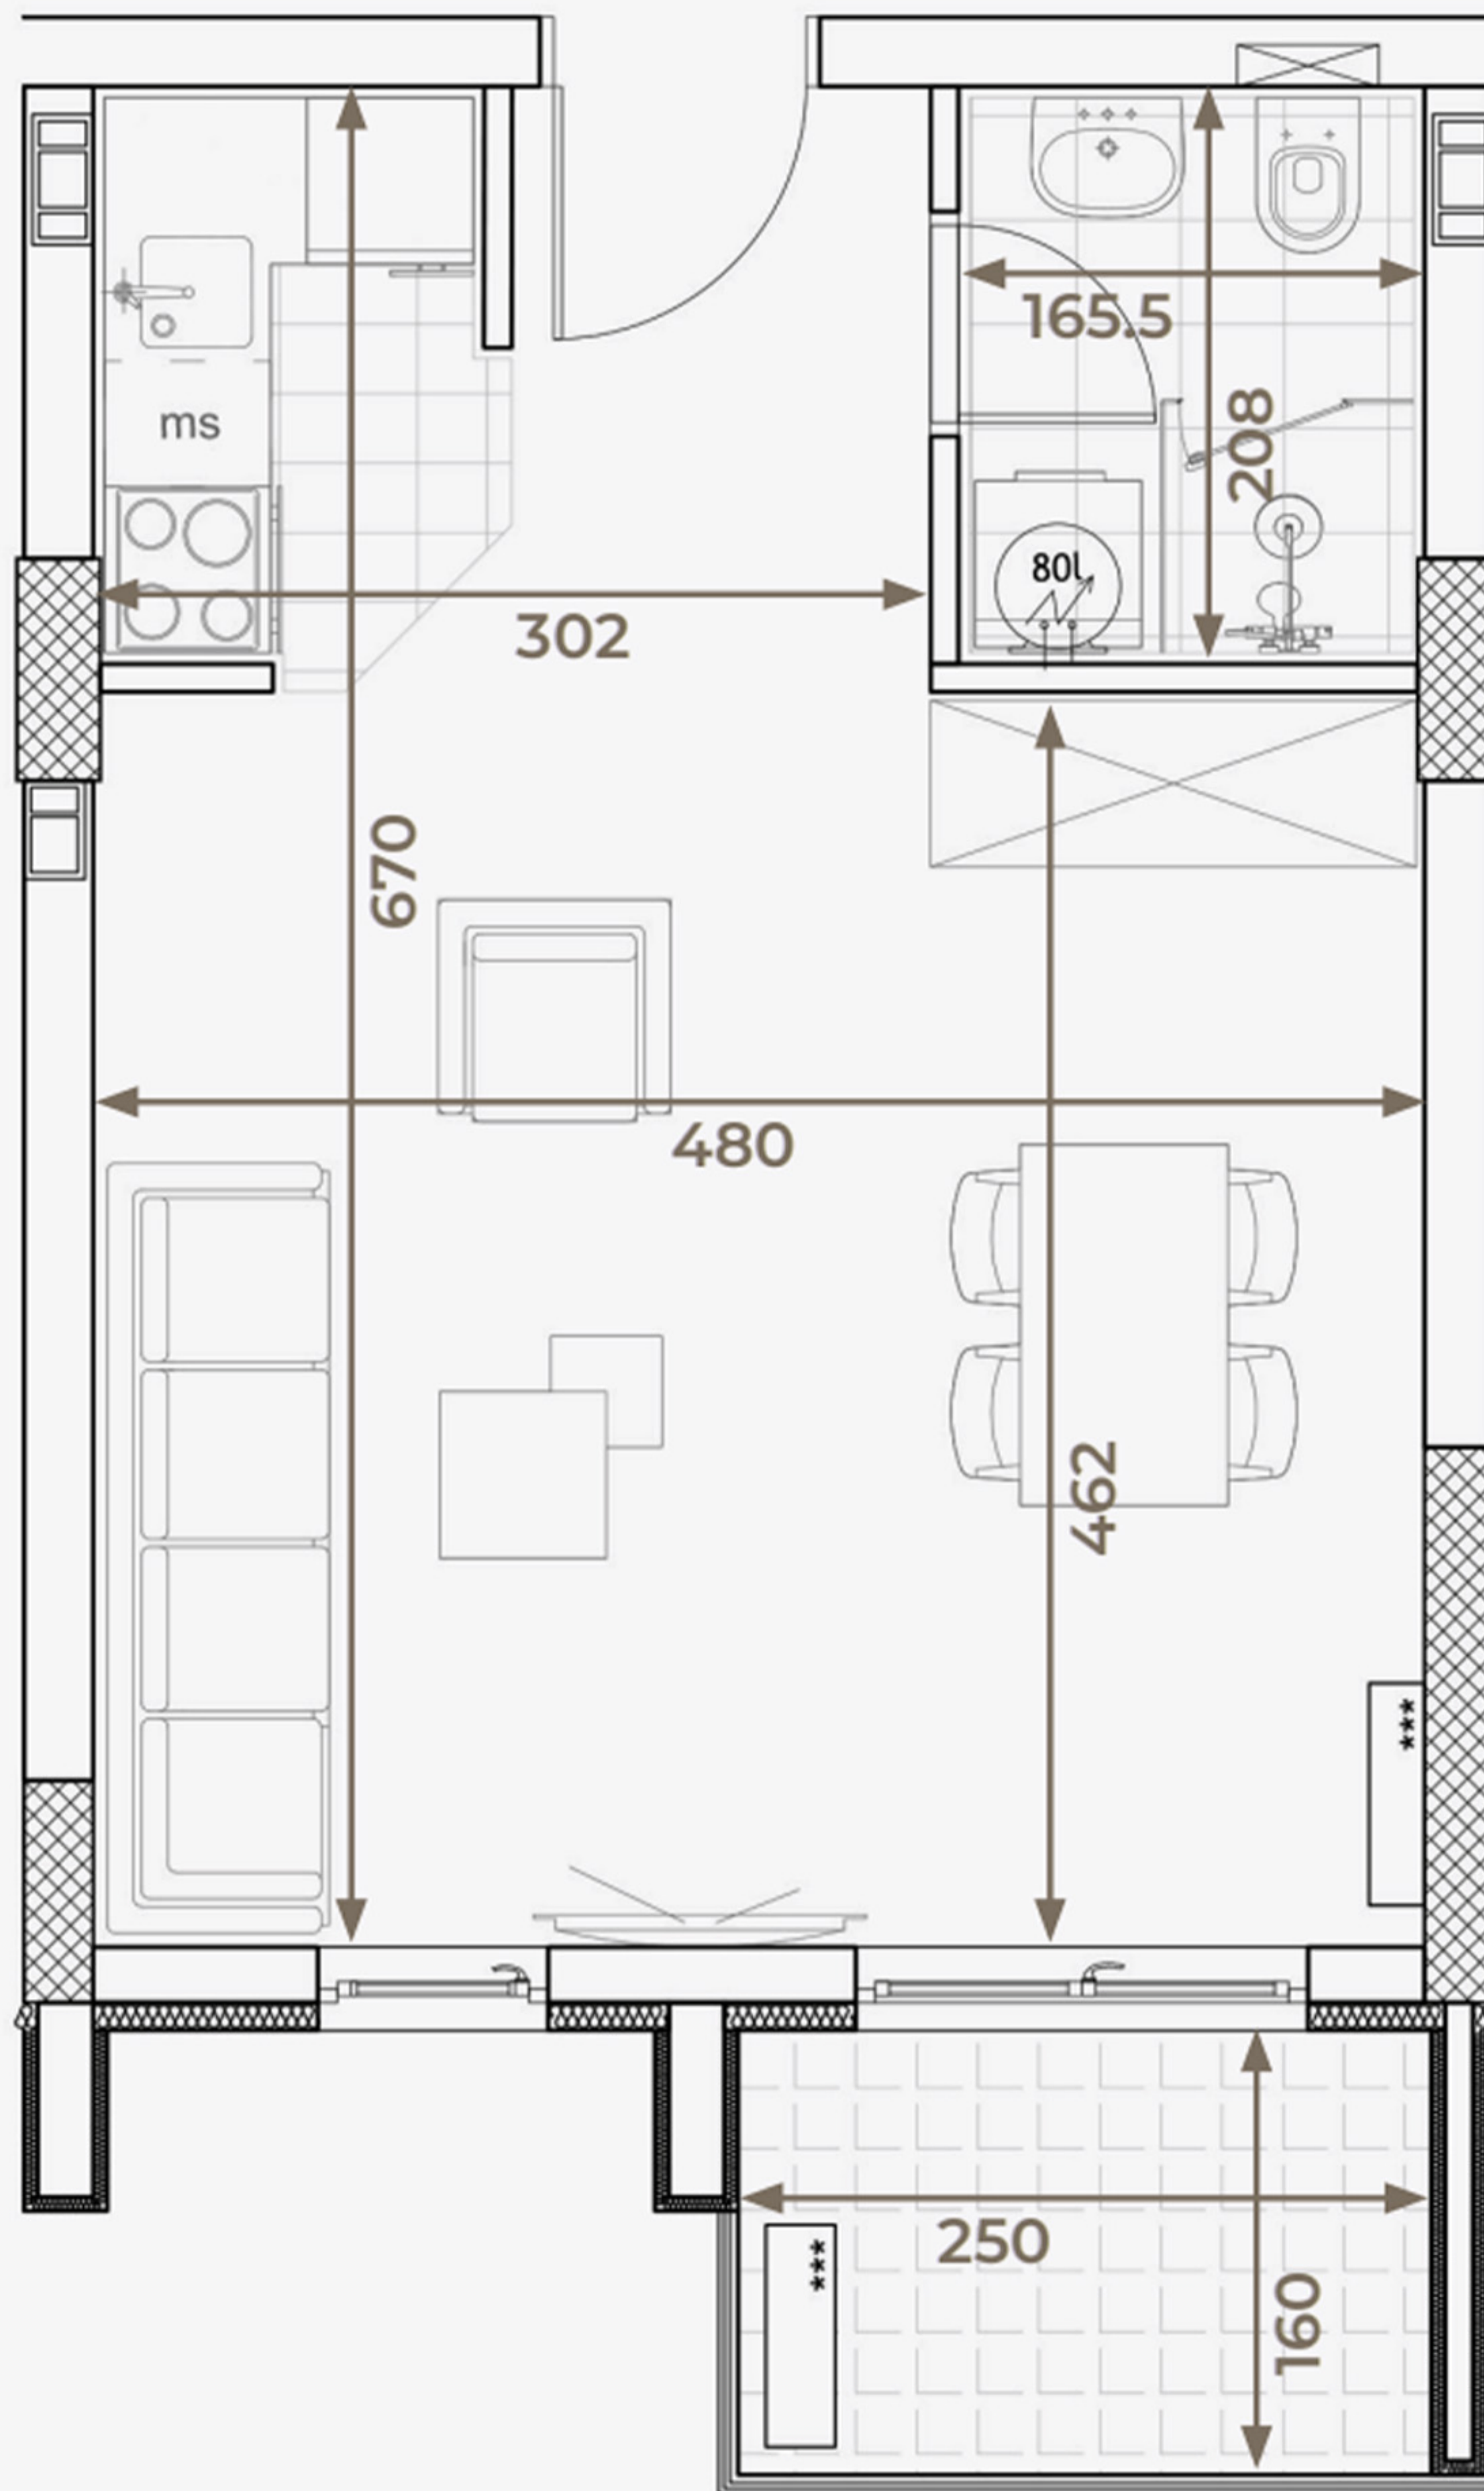

Ходник
 Купатило
 Кухиња
 Дневна соба с трпезаријом
 Тераса

Нето површина

3.47
 3.48
 2.94
 21.68
 4

35.58 м²

Стан бр. 7. 19. 31. 43. 55. **В** **Г** 6. 18. 30. 42. 54. Стан бр.
 Спрат I II III IV V **В** **Г** I II III IV V Спрат

Стан бр. 2. 14. 26. 38. 50. **А** **Б** 3. 15. 27. 39. 51. Стан бр.
 Спрат I II III IV V **А** **Б** I II III IV V Спрат

СТУДИО 38.34 м²

Стан бр. 1. 13. 25. 37.
Спрат I II III IV

Ходник	7.88
Купатило	3.48
Кухиња	3.56
Дневна соба с трпезаријом	18.29
Тераса	5.12

Нето површина 38.34 м²

ДВОСОБНИ

ДВОСОБАН 42.44 м²

Стан бр. 12. 24. 36. 48.
Спрат I II III IV

Ходник	2.76
Купатило	3.49
Кухиња	2.98
Дневна соба с трпезаријом	16.77
Спаваћа соба	11.33
Тераса	5.12

Нето површина 42.44 м²