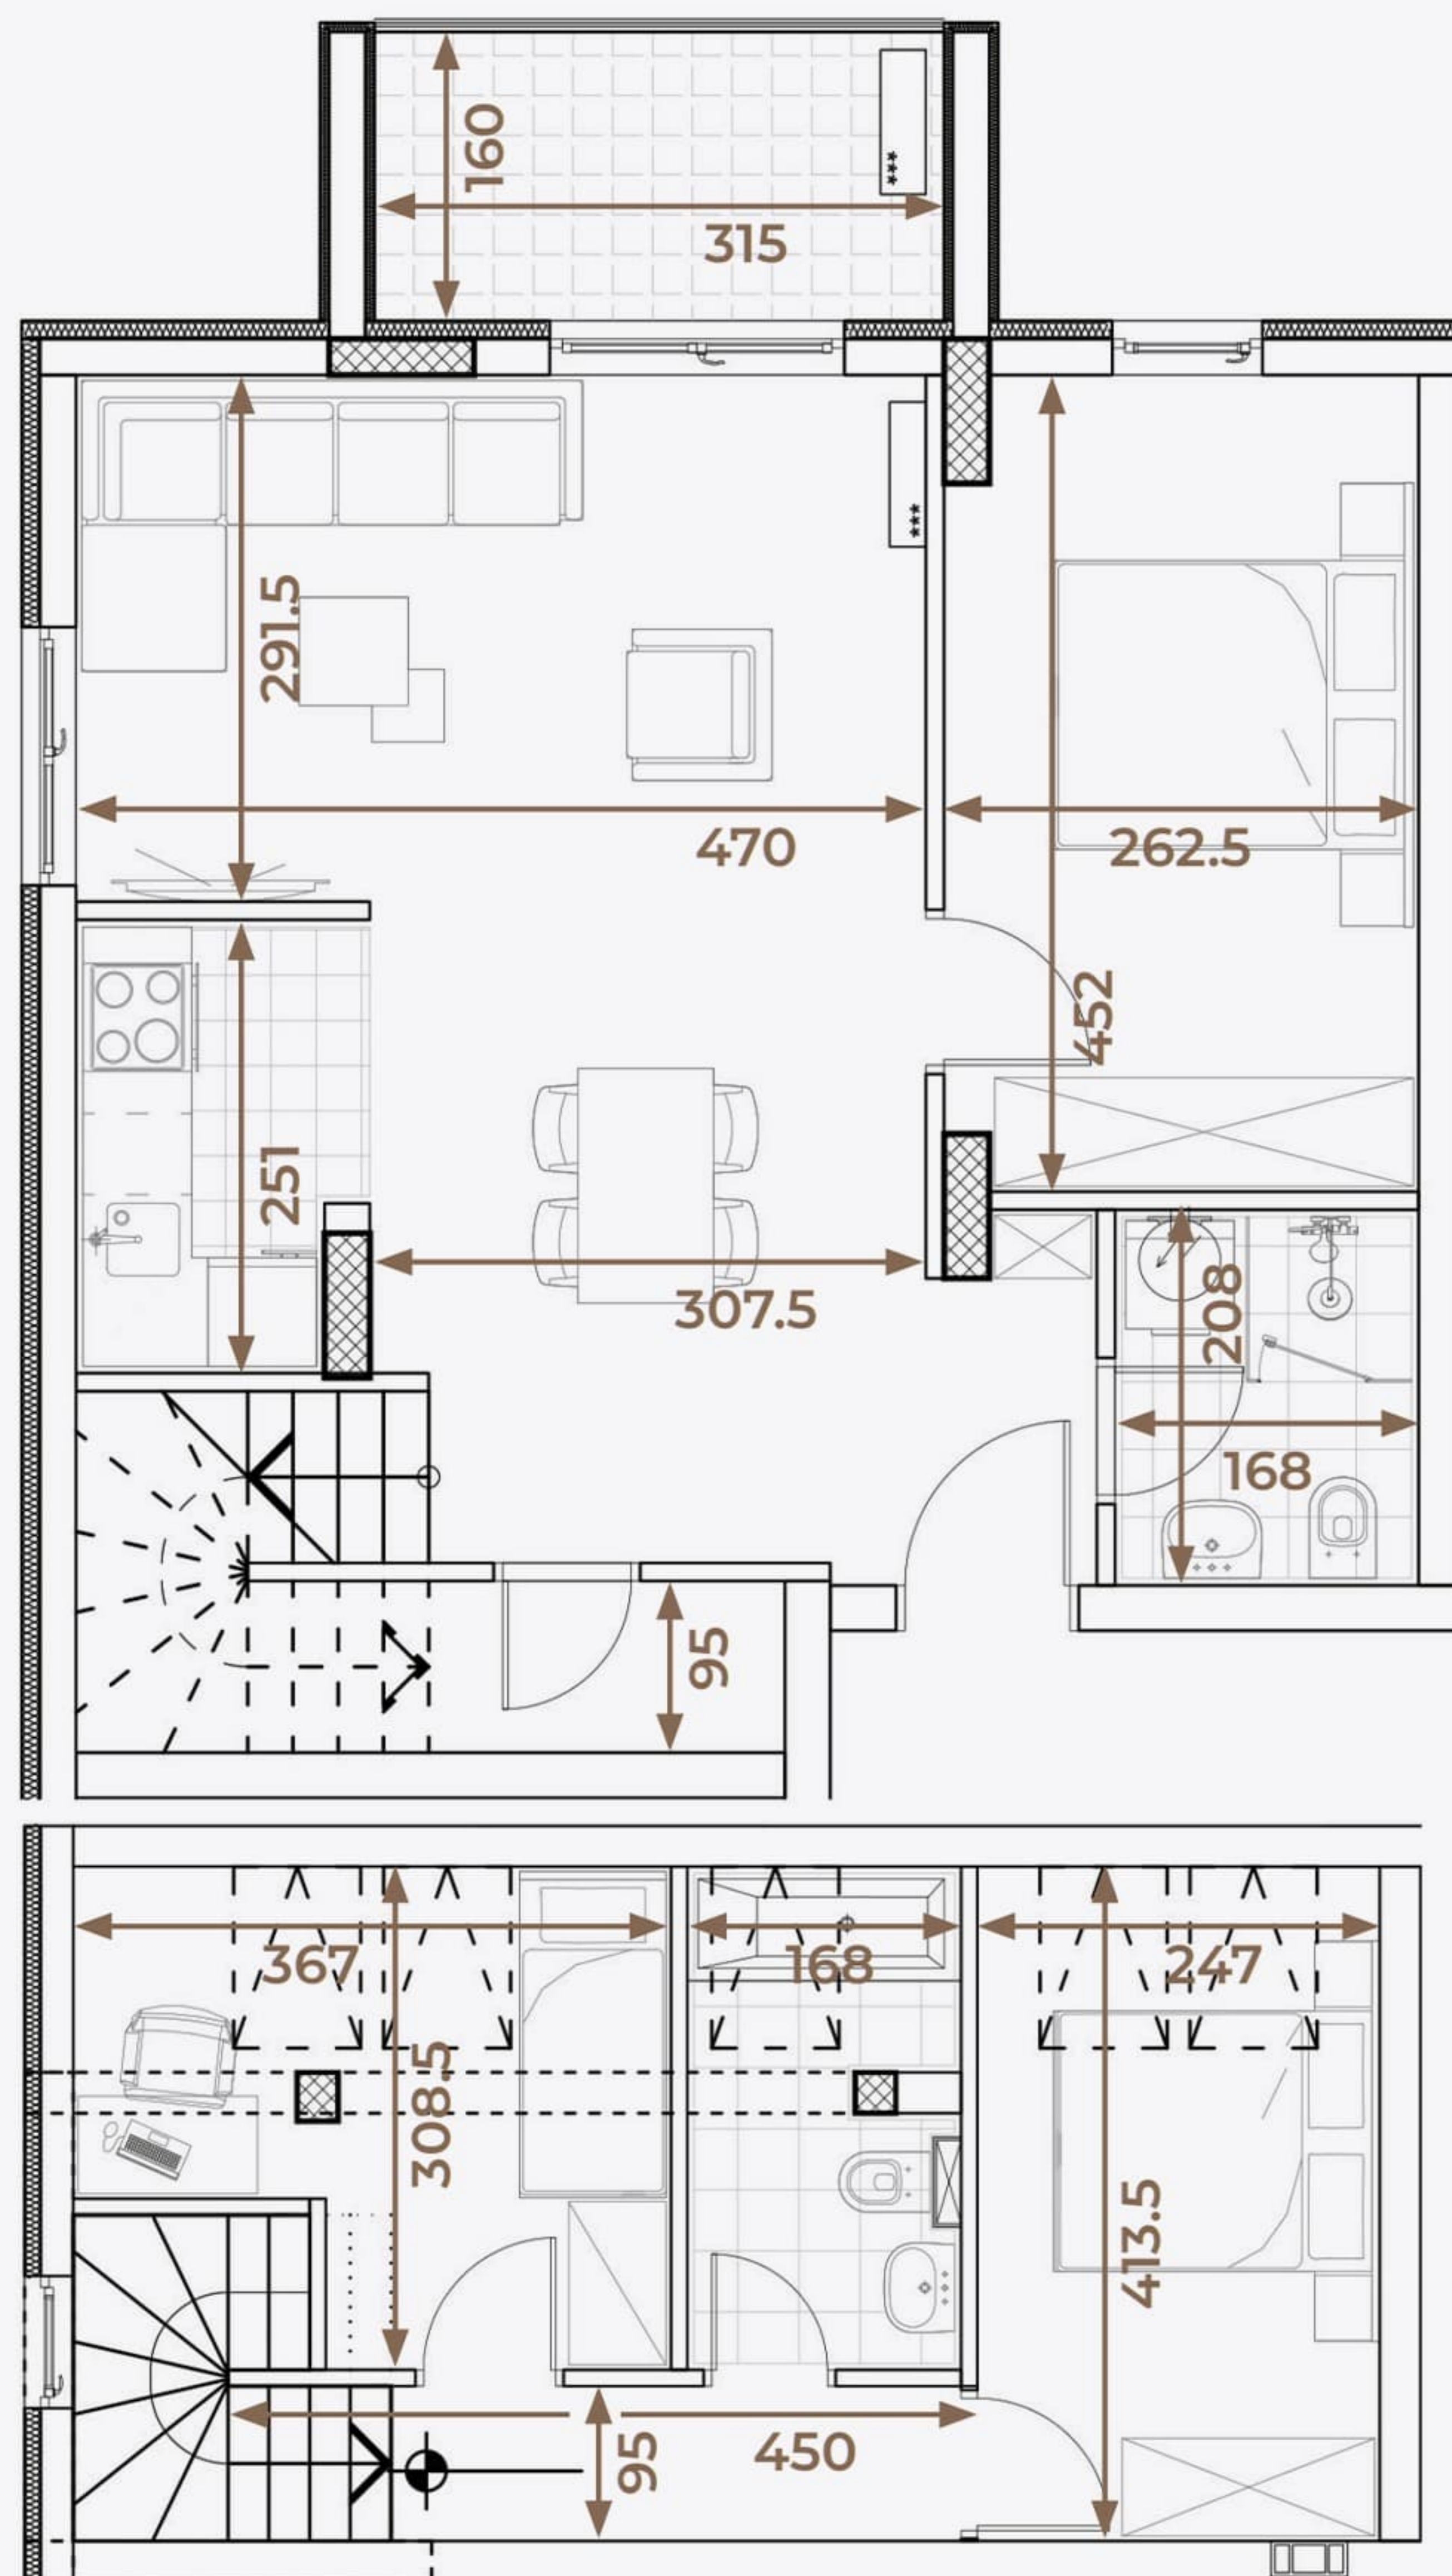

Стан бр. 2. 14. 26. 38. 50. **А** **Б** 3. 15. 27. 39. 51. Стан бр.
 Спрат I II III IV V **А** **Б** I II III IV V Спрат

СТУДИО 38.34 м²

Стан бр. 1. 13. 25. 37.
Спрат I II III IV

Ходник	7.88
Купатило	3.48
Кухиња	3.56
Дневна соба с трпезаријом	18.29
Тераса	5.12

Нето површина 73.51 м²

ТРОСОБАН ДУПЛЕКС

75.03 м²

Стан бр. 49.
Спрат V + PK

Ходник	7.06
Купатило	2.25
Кухиња	3.87
Дневна соба с трпезаријом	17.55
Тераса	5.12
Ходник 2	7.74
Купатило 2	6.86
Спаваћа соба 1	9.32
Спаваћа соба 2	15.27

Нето површина

75.03 м²

ЧЕТВОРОСОБНИ

ЧЕТВОРОСОБАН ДУПЛЕКС

85.10 м²

Стан бр. 56.
Спрат V + PK

Ходник	5.89
Купатило	2.28
Кухиња	6.38
Дневна соба с трпезаријом	21.56
Тераса	5.12
Ходник 2	10.02
Купатило 2	6.86
Спаваћа соба 1	9.67
Спаваћа соба 2	6.98
Спаваћа соба 3	10.26

Нето површина

85.10 м²

ЧЕТВОРОСОБАН ДУПЛЕКС

86.26 м²

Стан бр. 58.
Спрат V + PK

Стан бр. 59.
Спрат V + PK

Ходник	4.79
Купатило	3.49
Кухиња	3.48
Дневна соба с трпезаријом	21.73
Тераса	5.04
Ходник 2	3.72
Ходник 3	7.12
Купатило 2	5.02
Спаваћа соба 1	11.64
Спаваћа соба 2	9.64
Спаваћа соба 3	10.22