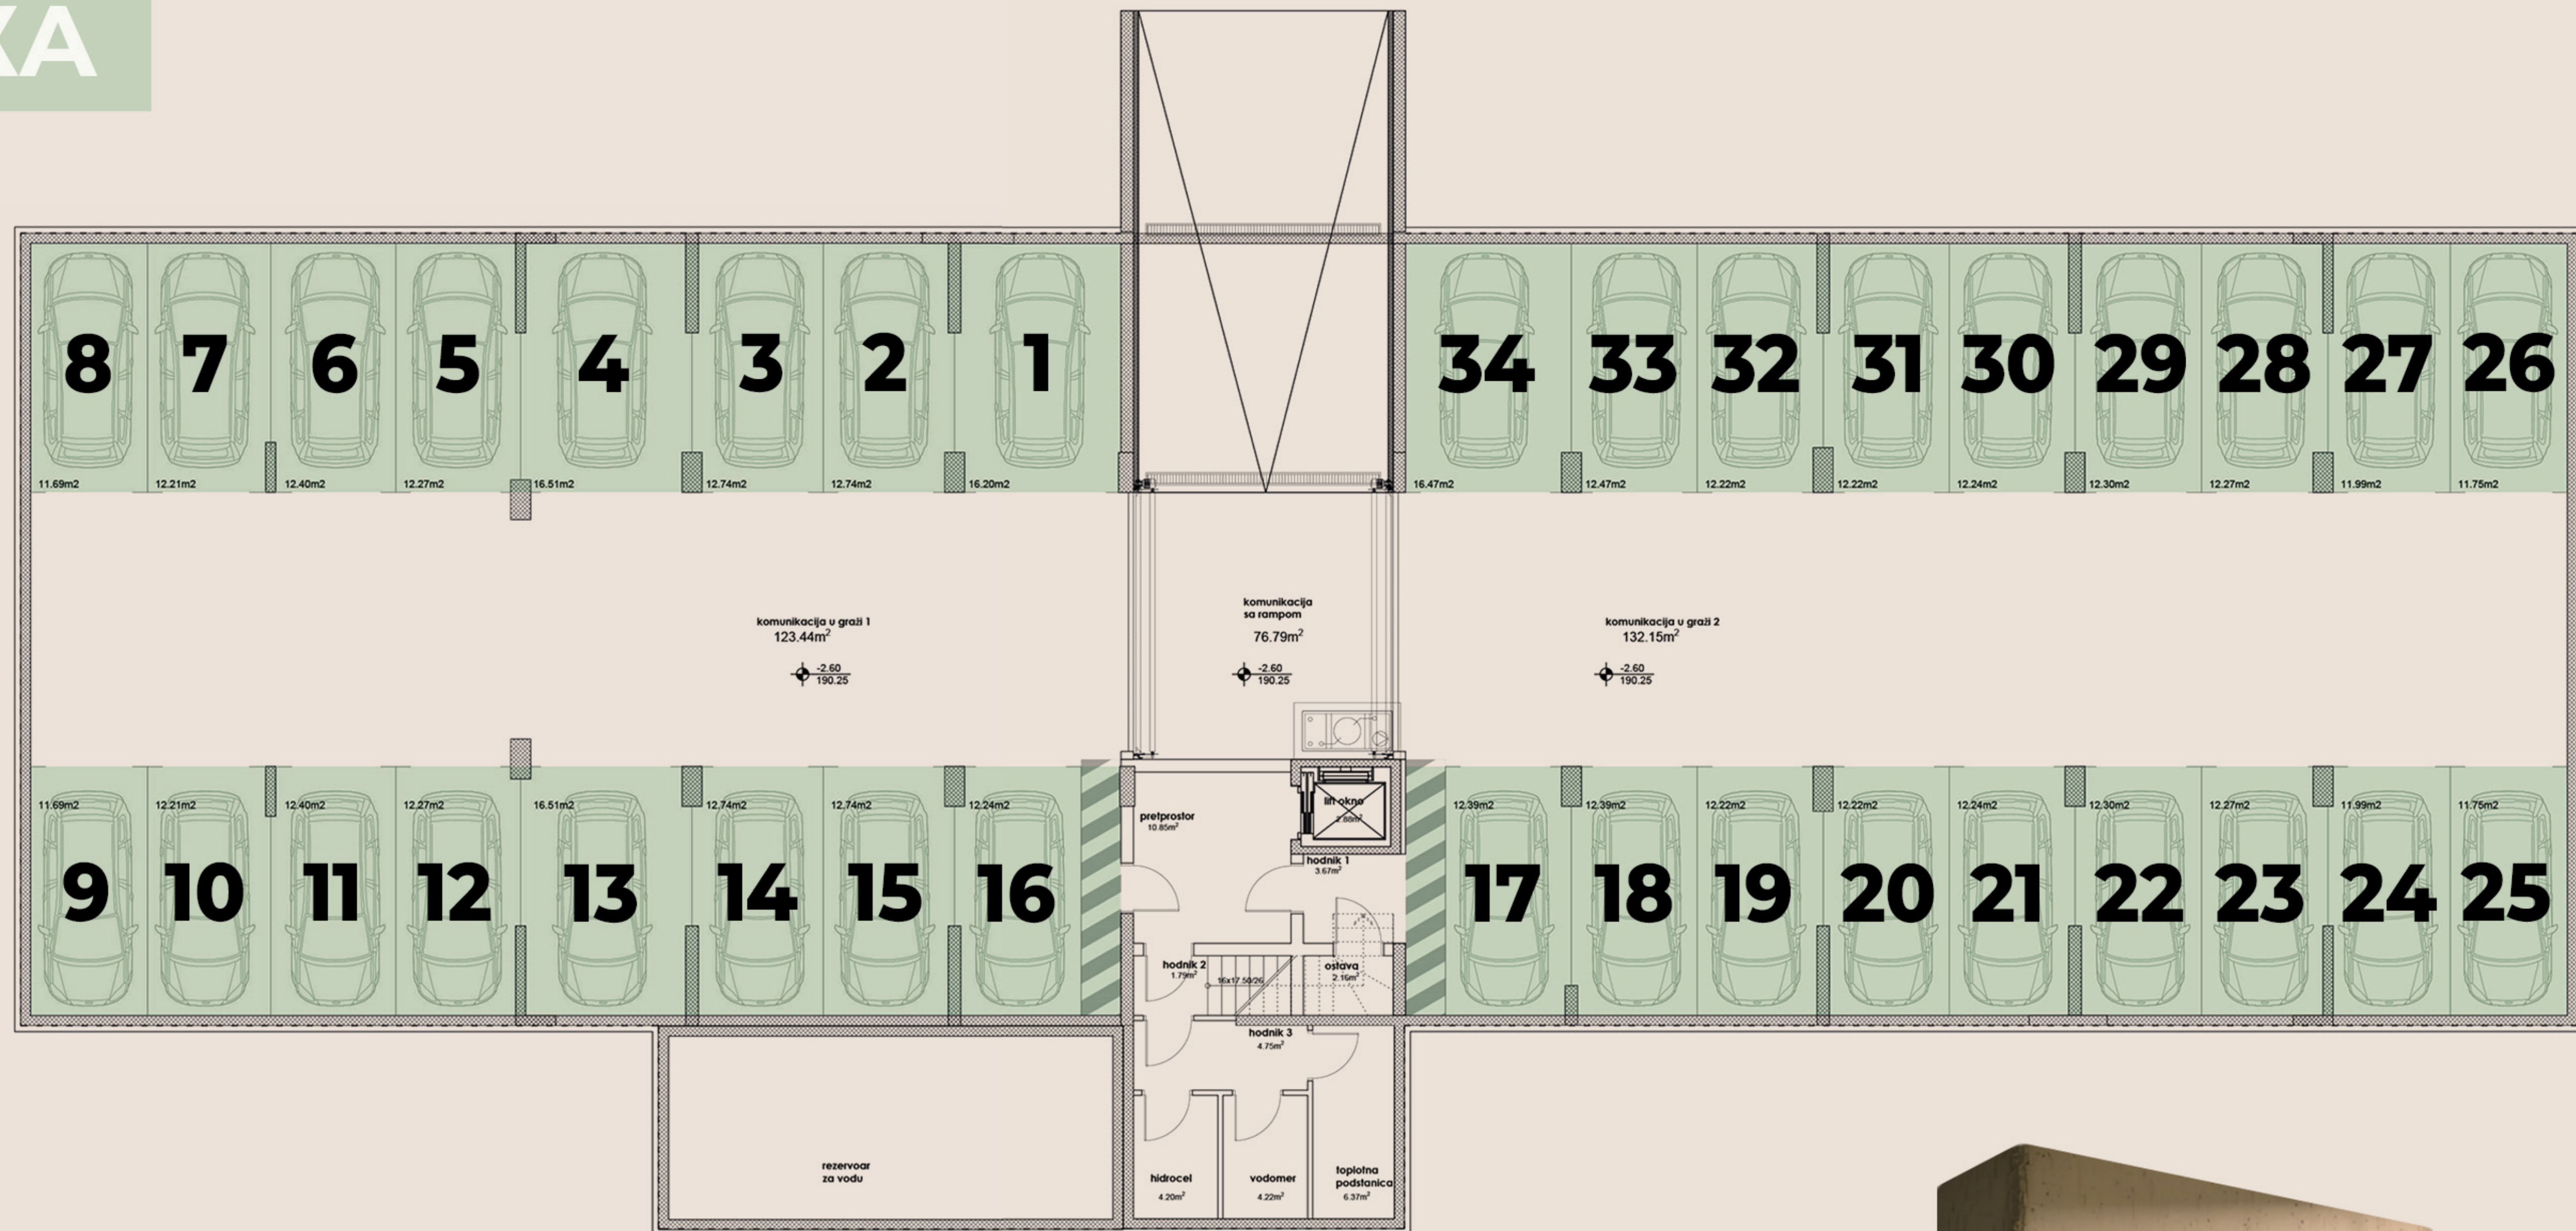

ГАРАЖА

**МОГУЋНОСТ ДОПЛАТЕ
ЗА ЕЛЕКТРИЧНИ ПУЊАЧ**