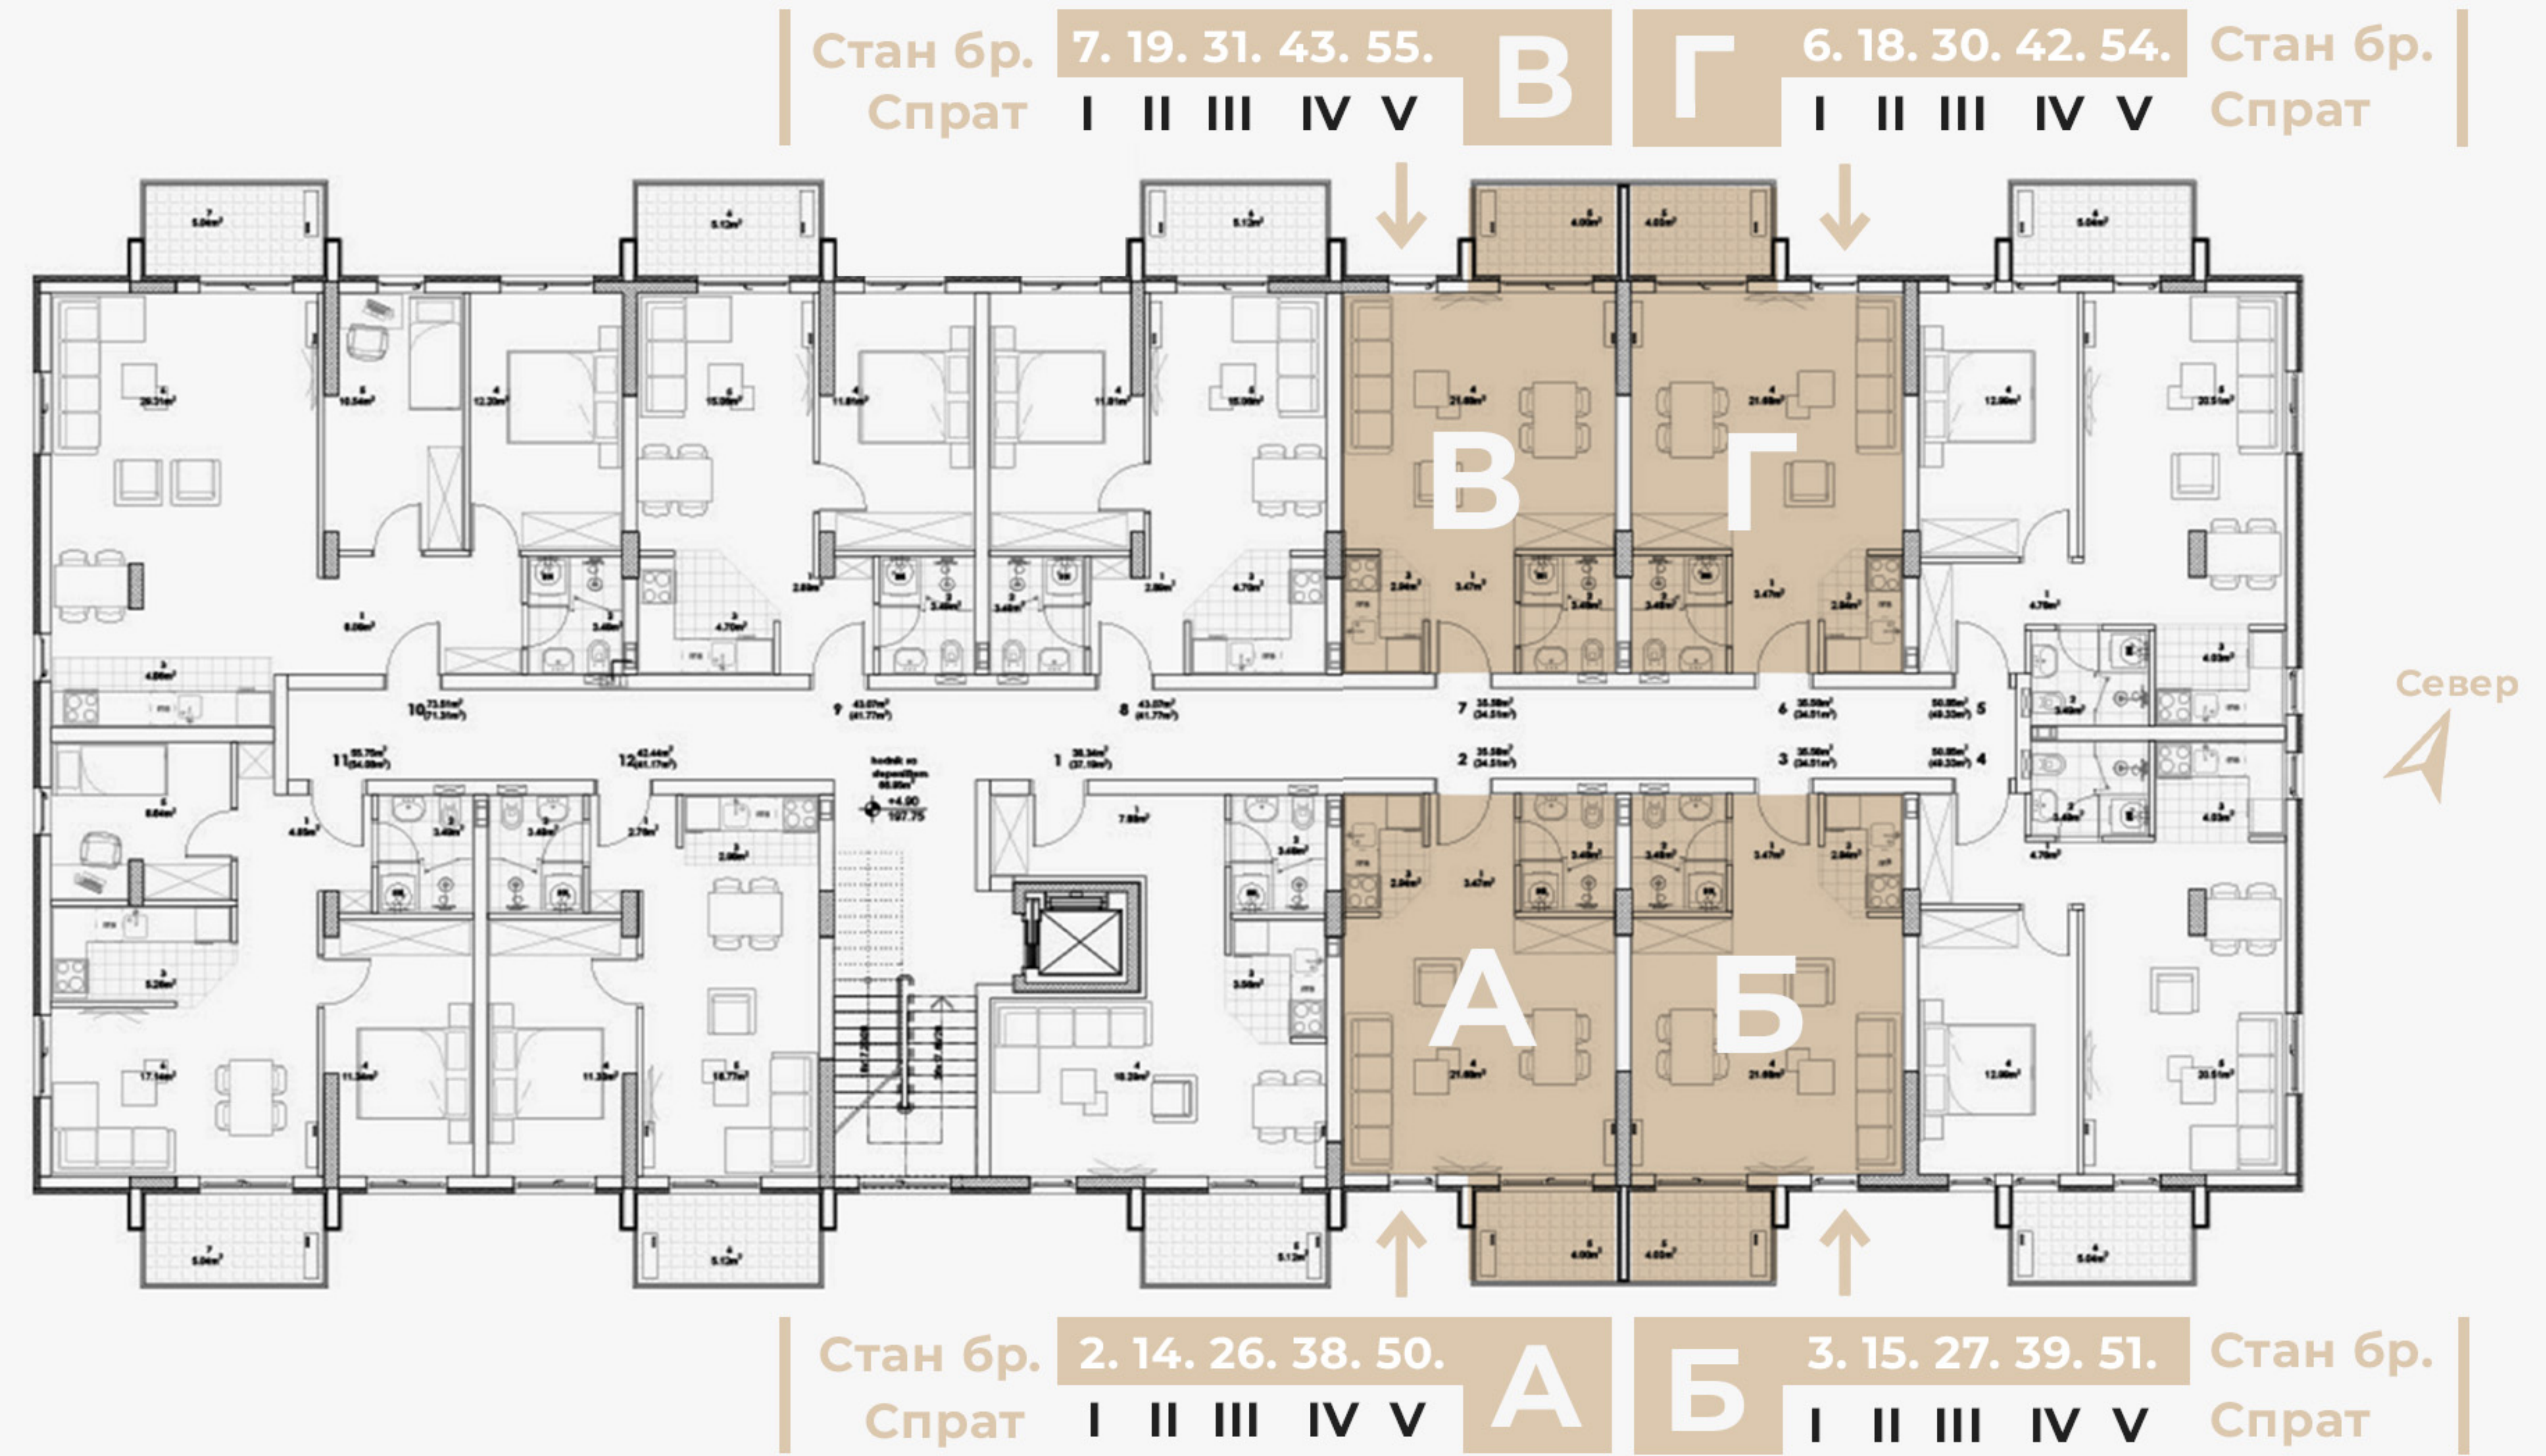

Ходник
 Купатило
 Кухиња
 Дневна соба с трпезаријом
 Тераса

Нето површина

3.47
 3.48
 2.94
 21.68
 4

35.58 м²

Стан бр. 7. 19. 31. 43. 55. **В** **Г** 6. 18. 30. 42. 54. Стан бр.
 Спрат I II III IV V **В** **Г** I II III IV V Спрат