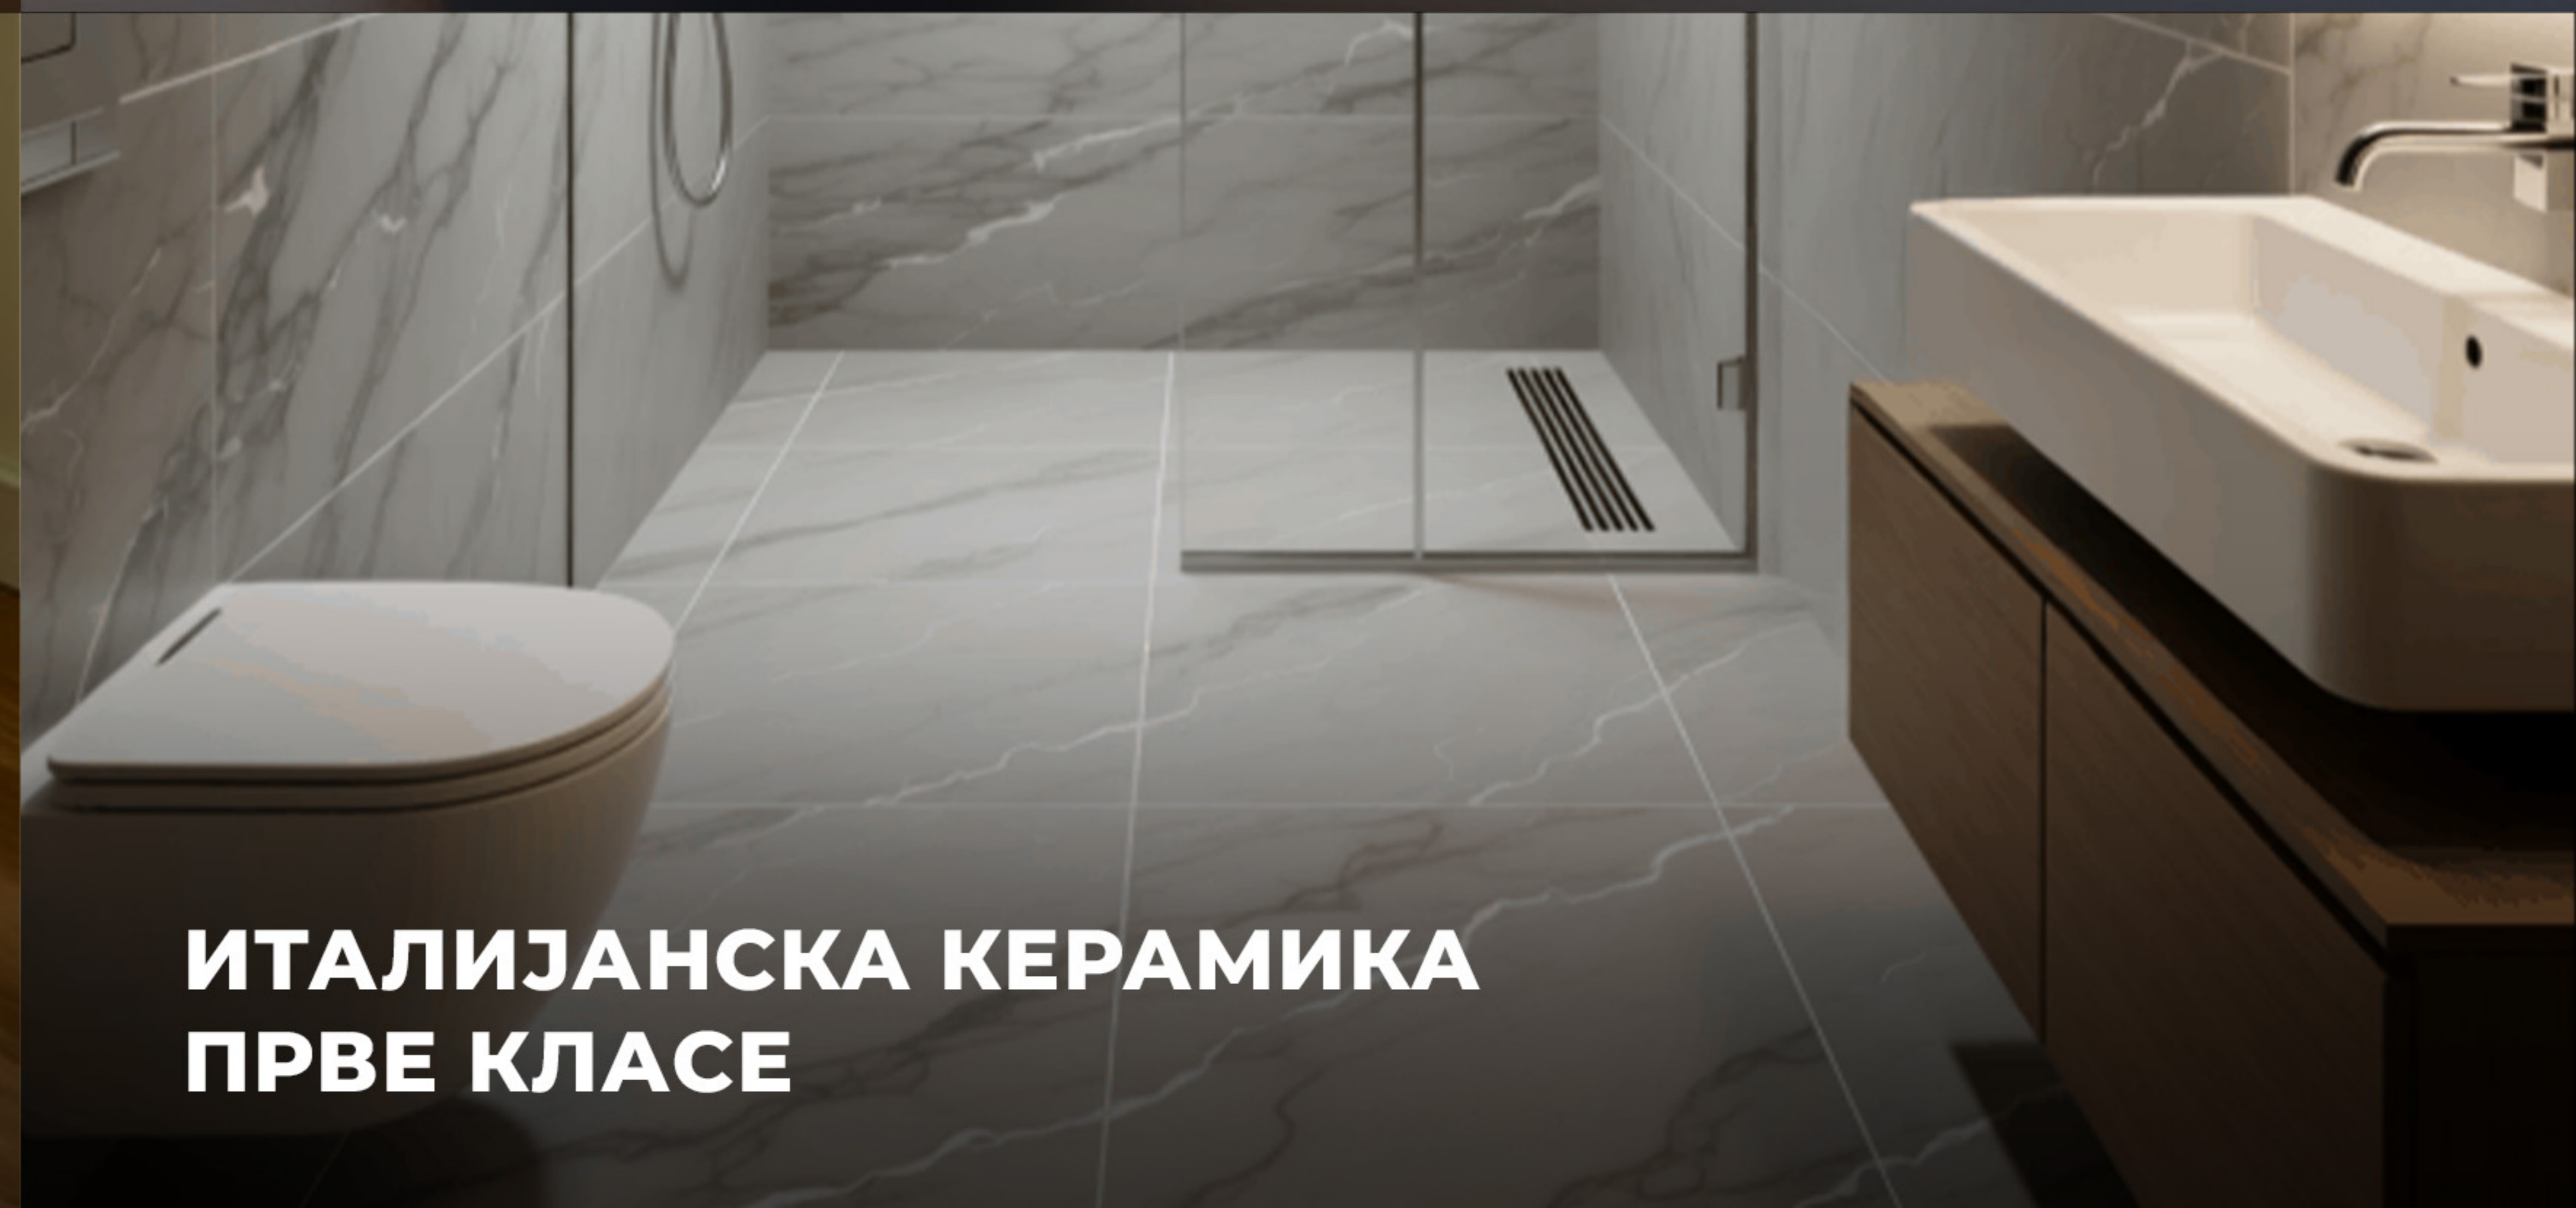

**ЕЛЕКТРИЧНЕ
АЛУМИНИЈУМСКЕ РОЛЕТНЕ**

**ИТАЛИЈАНСКА КЕРАМИКА
ПРВЕ КЛАСЕ**