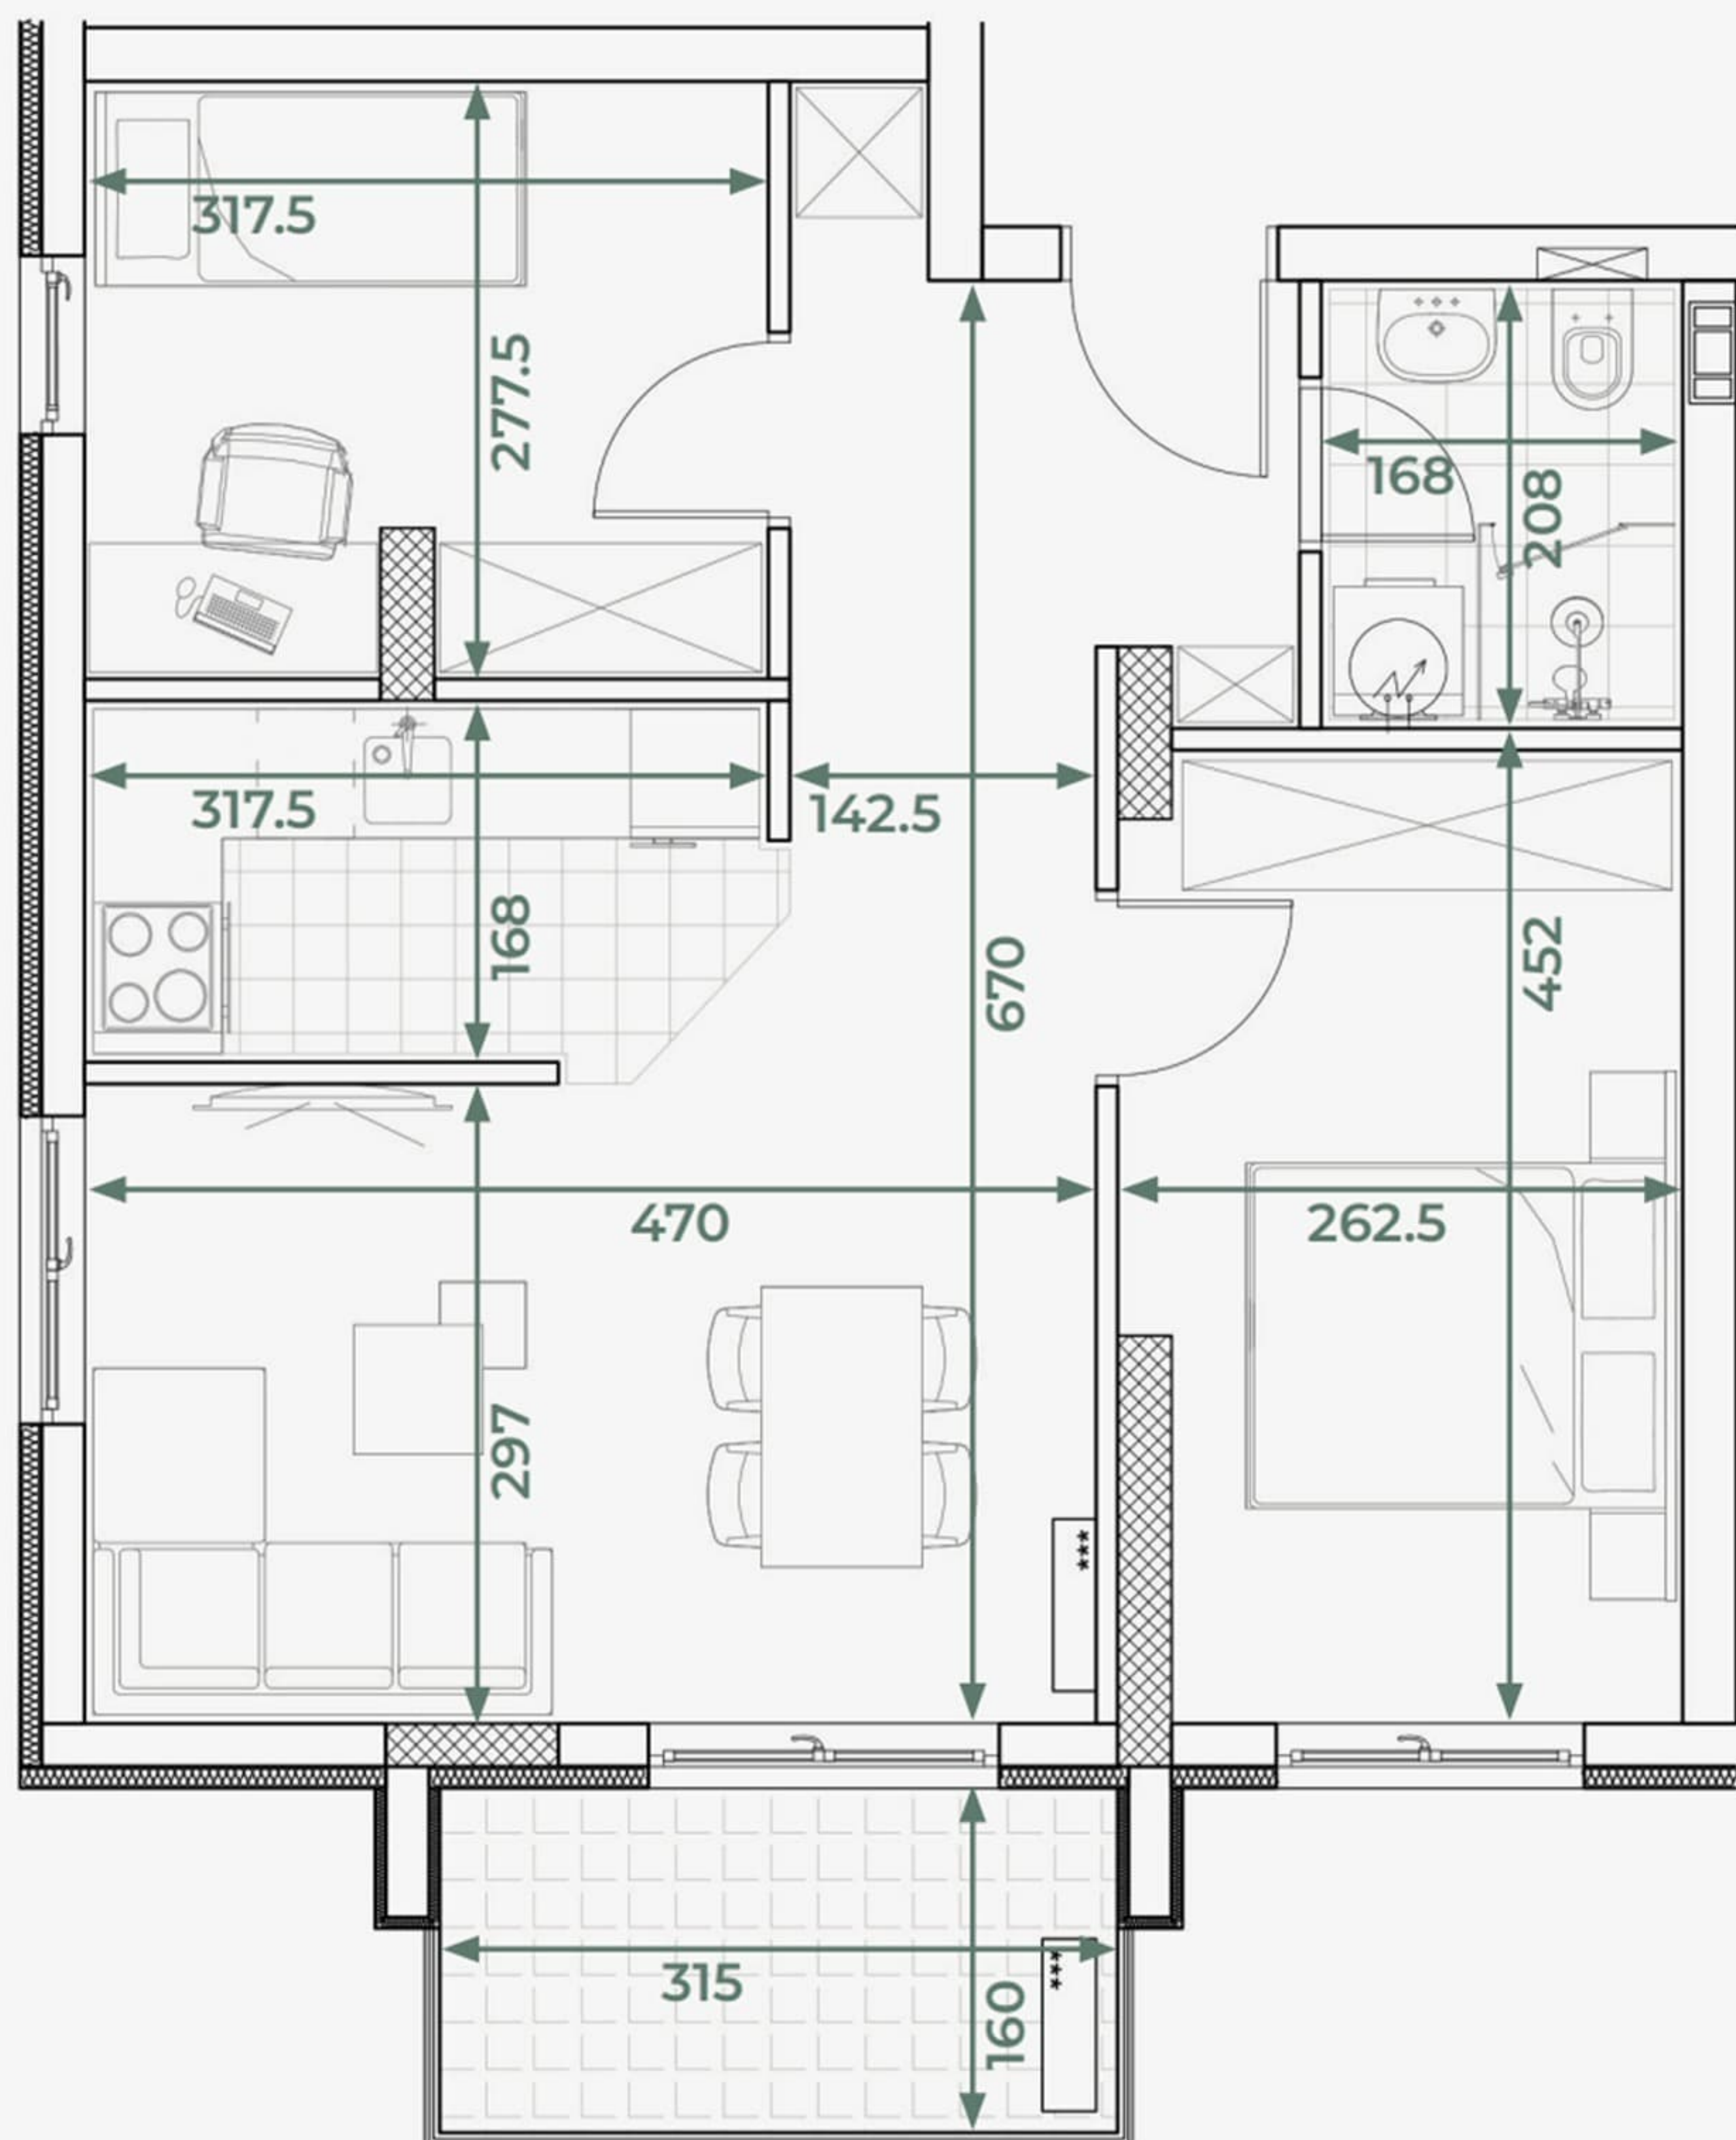

Нето површина 38.34 м²

ДВОСОБНИ

ДВОСОБАН 42.44 м²

Стан бр. 12. 24. 36. 48.
Спрат I II III IV

Ходник	2.76
Купатило	3.49
Кухиња	2.98
Дневна соба с трпезаријом	16.77
Спаваћа соба	11.33
Тераса	5.12

Нето површина 42.44 м²

ДВОСОБАН

43.07 м²

Ходник	2.89
Купатило	3.49
Кухиња	4.70
Дневна соба с трпезаријом	15.06
Спаваћа соба	11.81
Тераса	5.12

Нето површина

43.07 м²

ДВОСОБАН 50.85 м²

Ходник	4.78
Купатило	3.49
Кухиња	4.03
Дневна соба с трпезаријом	20.51
Спаваћа соба	12.99
Тераса	5.04

Нето површина 50.85 м²

ТРОСОБНИ

ТРОСОБАН 55.75 м²

Стан бр. 11. 23. 35. 47.
Спрат I II III IV

Ходник	4.85
Купатило	3.49
Кухиња	5.26
Дневна соба с трпезаријом	17.14
Спаваћа соба 1	11.34
Спаваћа соба 2	8.64
Тераса	5.04

Нето површина 55.75 м²

ТРОСОБАН ДУПЛЕКС

72.41 м²

Стан бр. 60.
Спрат V + PK

Ходник	4.81
Купатило	2.25
Кухиња	5.30
Дневна соба с трпезаријом	23.00
Тераса	5.12
Ходник 2	7.01
Купатило 2	6.86
Спаваћа соба 1	10.08
Спаваћа соба 2	7.21