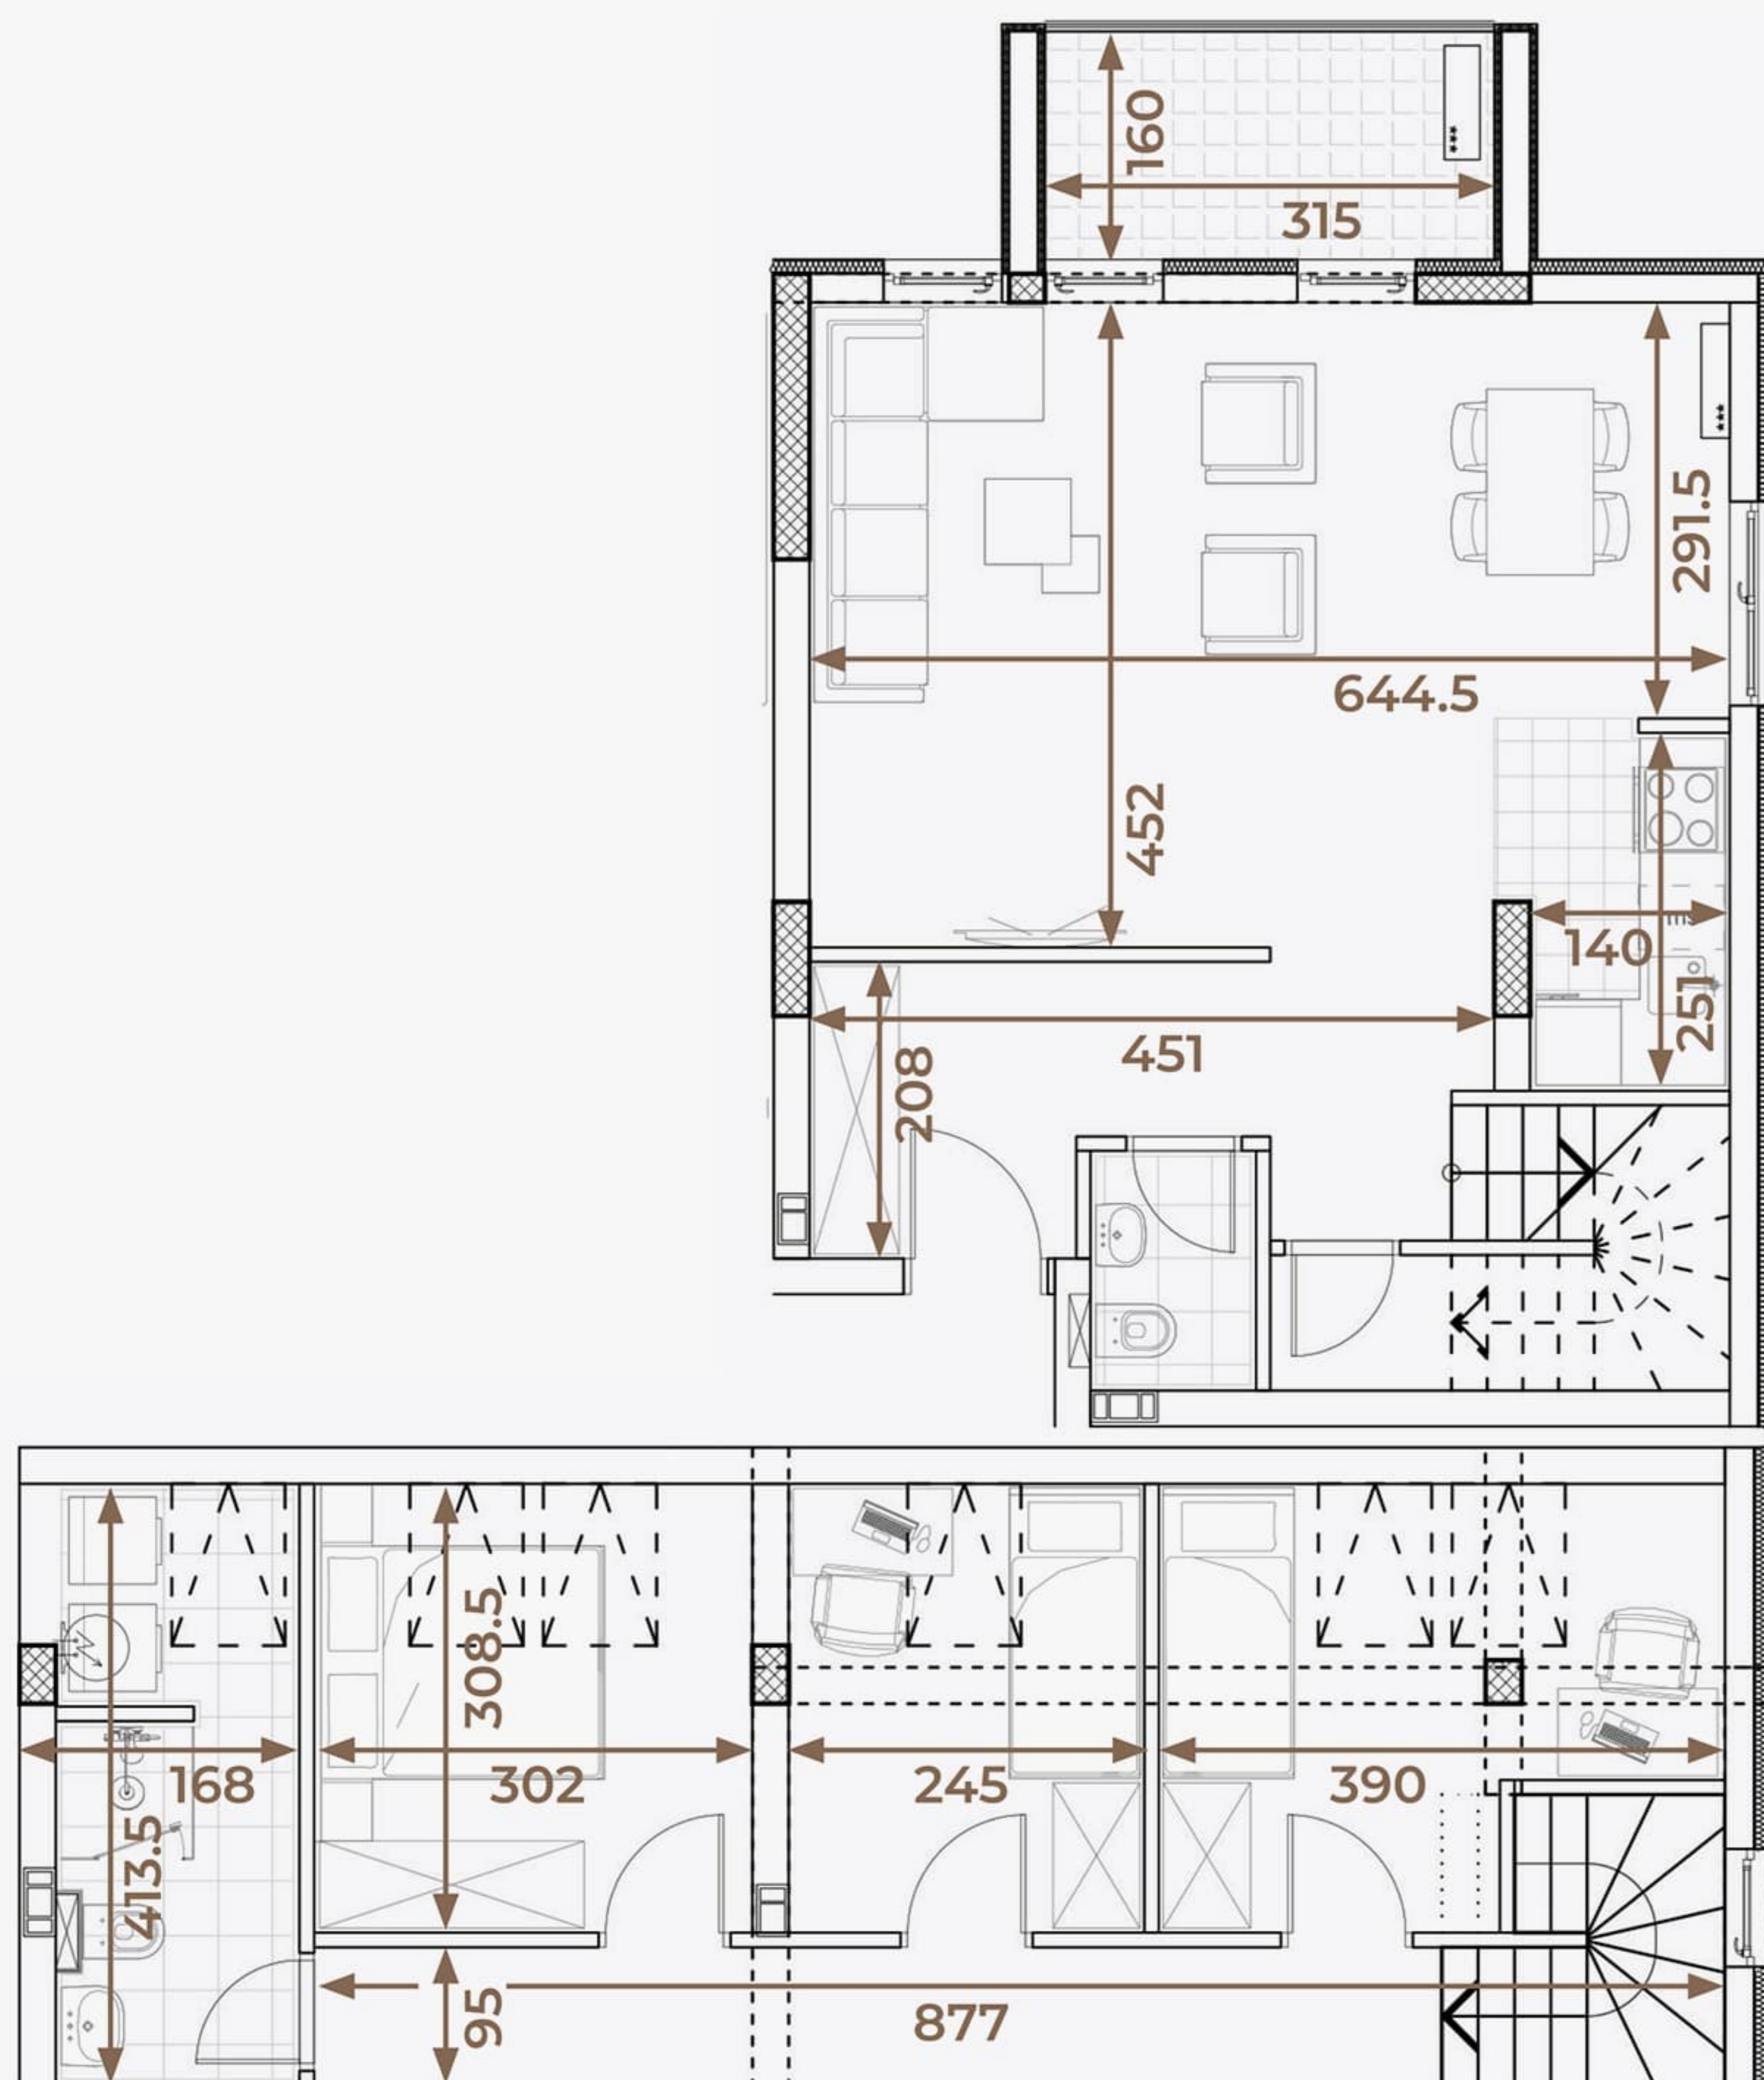

Нето површина

86.26 м²

ЧЕТВОРОСОБАН ДУПЛЕКС

90.92 м²

Стан бр. 57.
Спрат V + PK

Ходник	9.85
Купатило	3.49
Кухиња	6.38
Дневна соба с трпезаријом	22.95
Тераса	5.12
Ходник 2	7.57
Купатило 2	7.27
Спаваћа соба 1	11.28
Спаваћа соба 2	6.75
Спаваћа соба 3	10.26

Нето површина

90.92 м²

ЧЕТВОРОСОБАН ДУПЛЕКС

94.27 м²

Стан бр. 53.
Спрат V + PK

Стан бр. 52.
Спрат V + PK

Ходник	8.47
Тоалет	1.95
Кухиња	3.91
Дневна соба с трпезаријом	26.51
Тераса	5.04
Ходник 2	3.06
Ходник 3	11.80
Купатило 2	6.86
Спаваћа соба 1	9.32
Спаваћа соба 2	7.56
Спаваћа соба 3	10.41

Нето површина

94.27 м²

ГОСПОДСКИ РЕД
БРАННИК