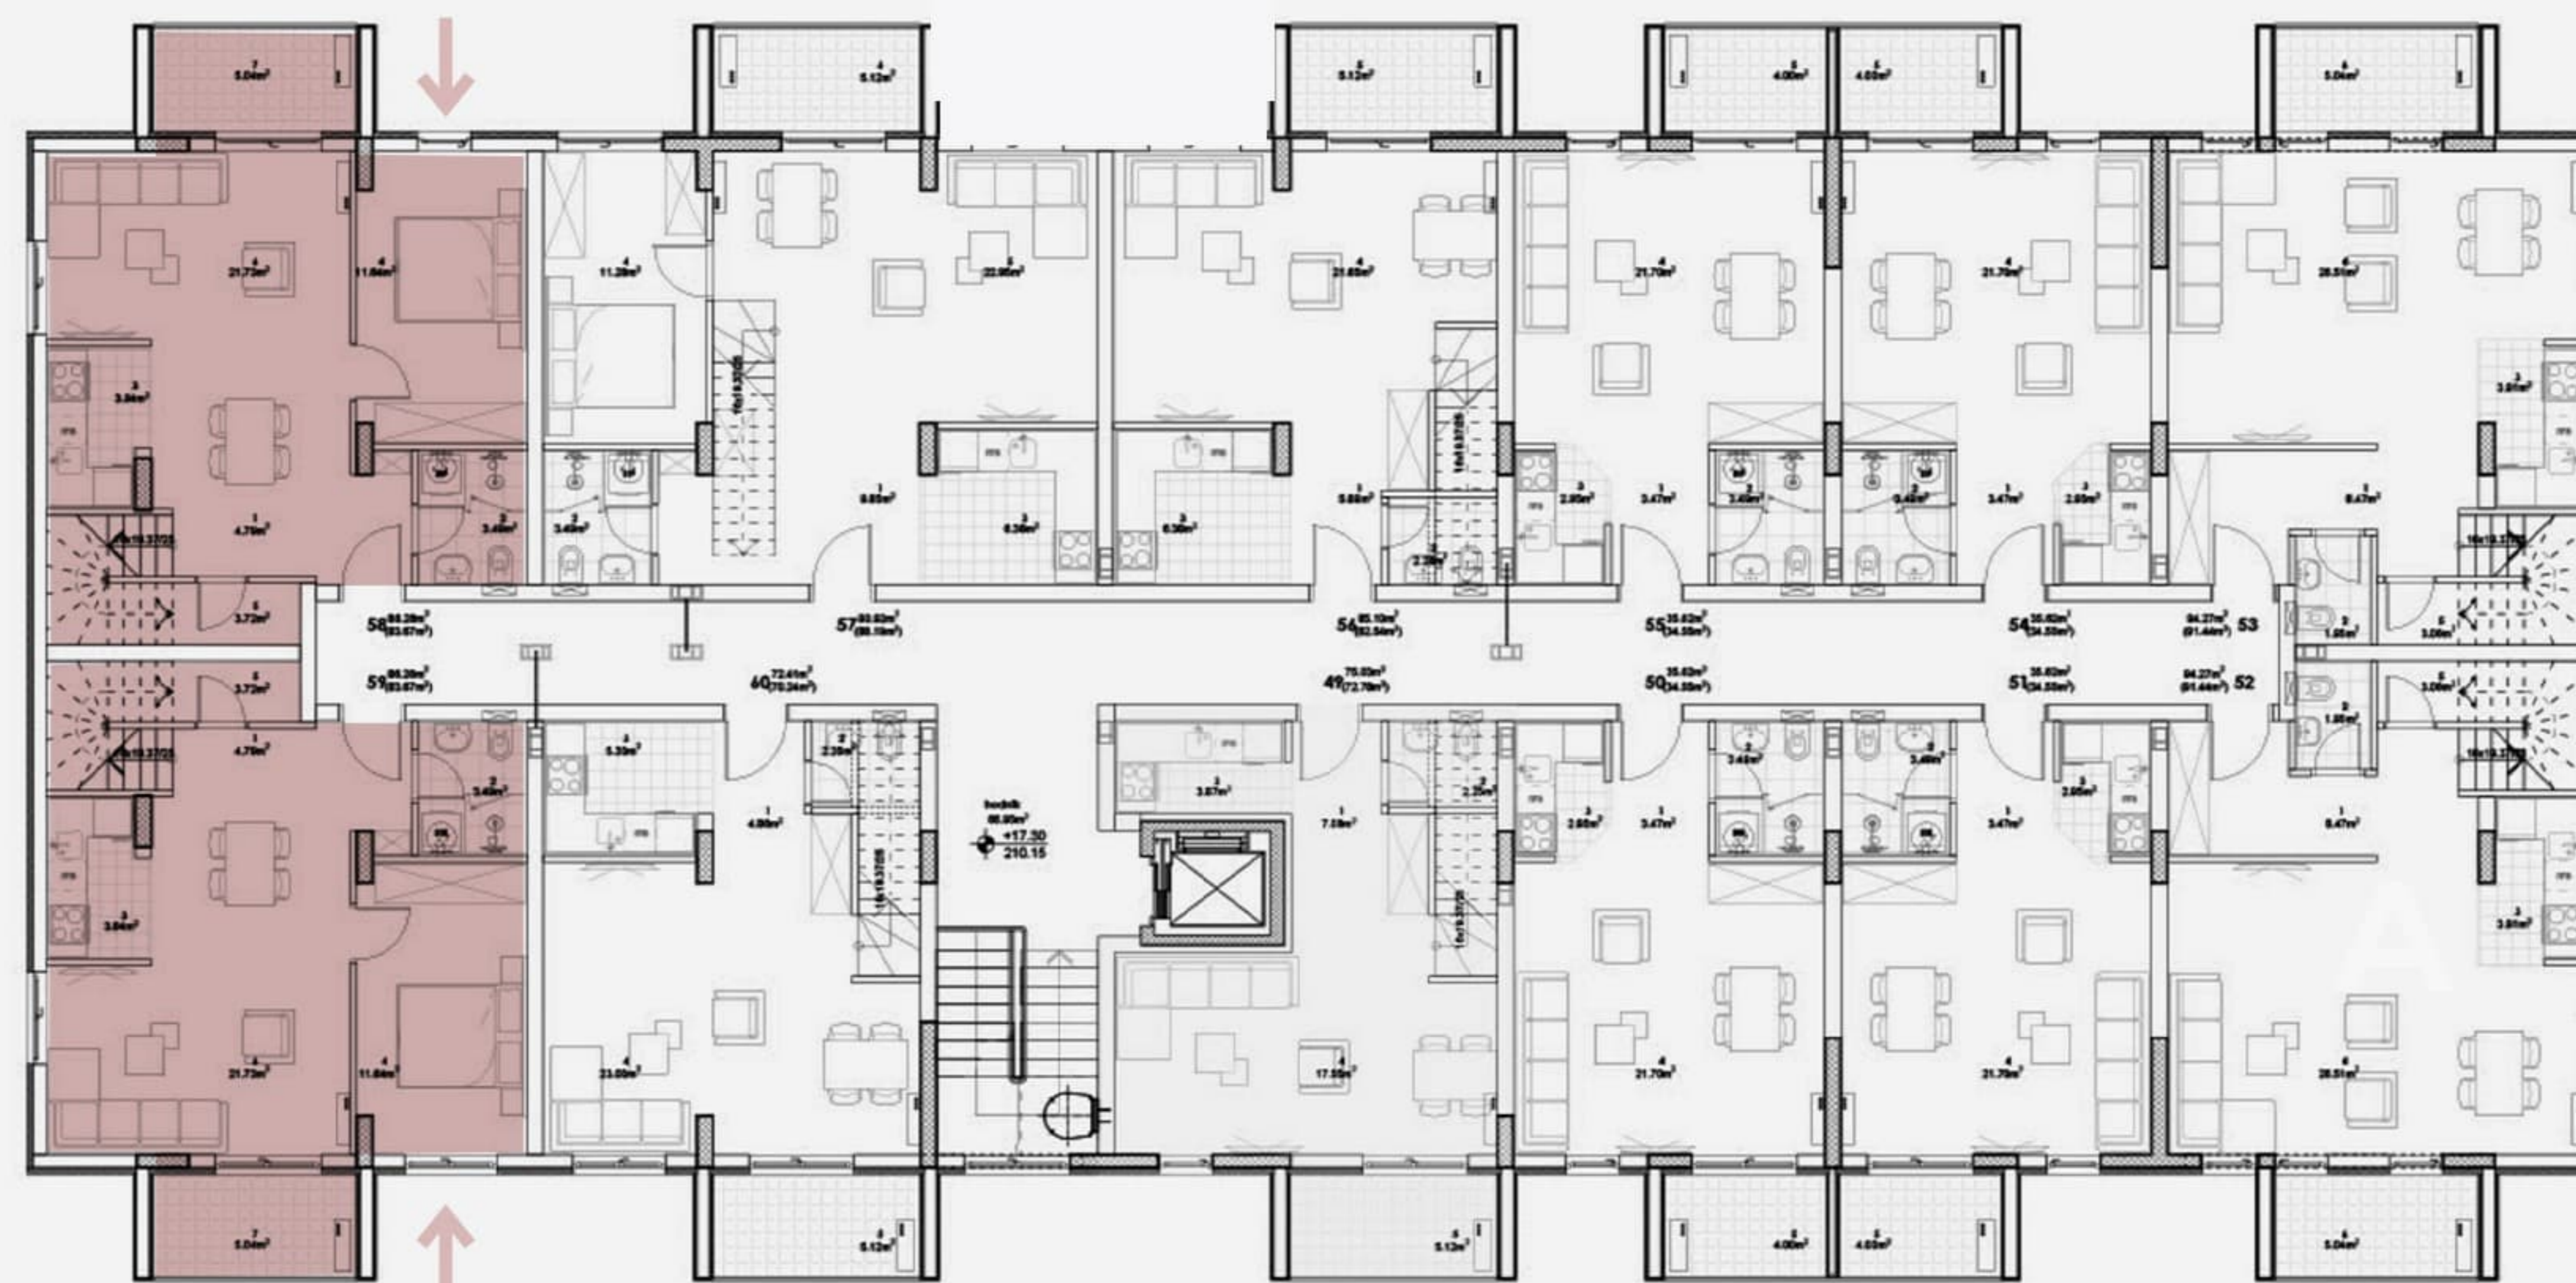

Нето површина

85.10 м²

ЧЕТВОРОСОБАН ДУПЛЕКС

86.26 м²

Стан бр. 58.
Спрат V + PK

Стан бр. 59.
Спрат V + PK

Ходник	4.79
Купатило	3.49
Кухиња	3.48
Дневна соба с трпезаријом	21.73
Тераса	5.04
Ходник 2	3.72
Ходник 3	7.12
Купатило 2	5.02
Спаваћа соба 1	11.64
Спаваћа соба 2	9.64
Спаваћа соба 3	10.22

Нето површина

86.26 м²

ЧЕТВОРОСОБАН ДУПЛЕКС

90.92 м²

Стан бр. 57.
Спрат V + PK

Ходник	9.85
Купатило	3.49
Кухиња	6.38
Дневна соба с трпезаријом	22.95
Тераса	5.12
Ходник 2	7.57
Купатило 2	7.27
Спаваћа соба 1	11.28
Спаваћа соба 2	6.75
Спаваћа соба 3	10.26