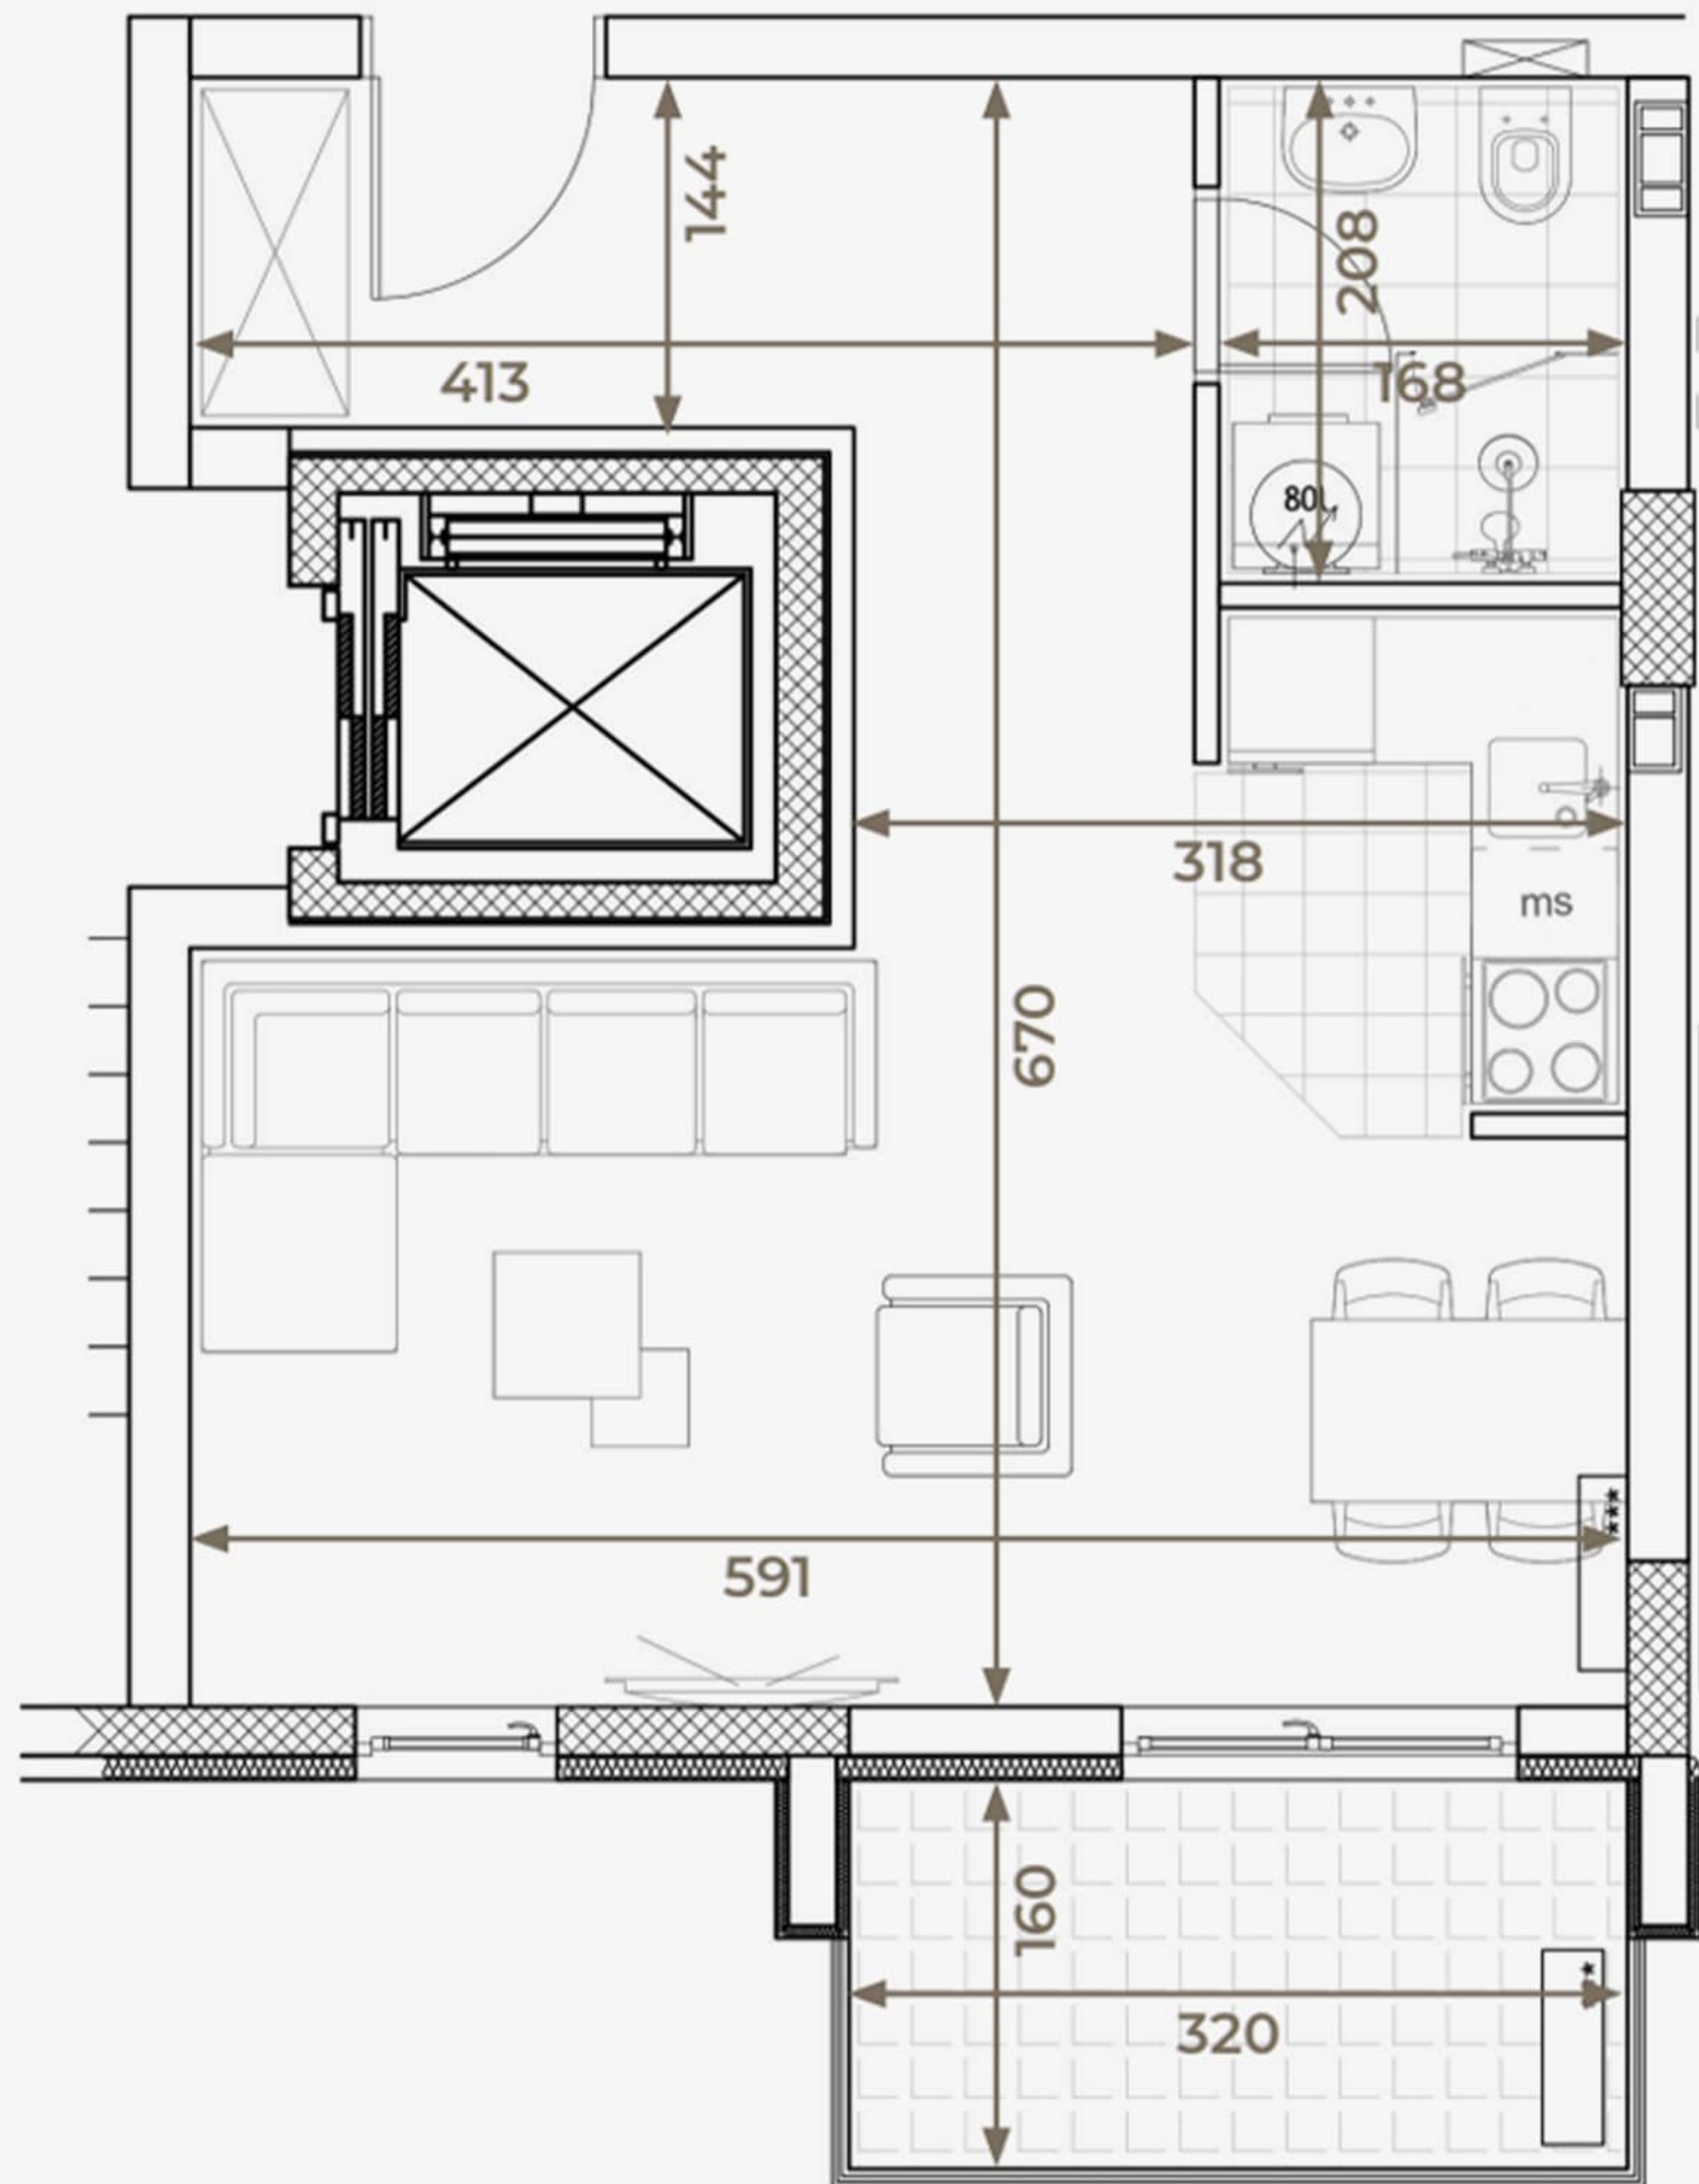

Ходник
 Купатило
 Кухиња
 Дневна соба с трпезаријом
 Тераса

Нето површина

3.47
 3.48
 2.94
 21.68
 4

35.58 м²

Стан бр. 7. 19. 31. 43. 55. **В** **Г** 6. 18. 30. 42. 54. Стан бр.
 Спрат I II III IV V **В** **Г** I II III IV V Спрат

Стан бр. 2. 14. 26. 38. 50. **А** **Б** 3. 15. 27. 39. 51. Стан бр.
 Спрат I II III IV V **А** **Б** I II III IV V Спрат

СТУДИО 38.34 м²

Стан бр. 1. 13. 25. 37.
Спрат I II III IV

Ходник	7.88
Купатило	3.48
Кухиња	3.56
Дневна соба с трпезаријом	18.29
Тераса	5.12