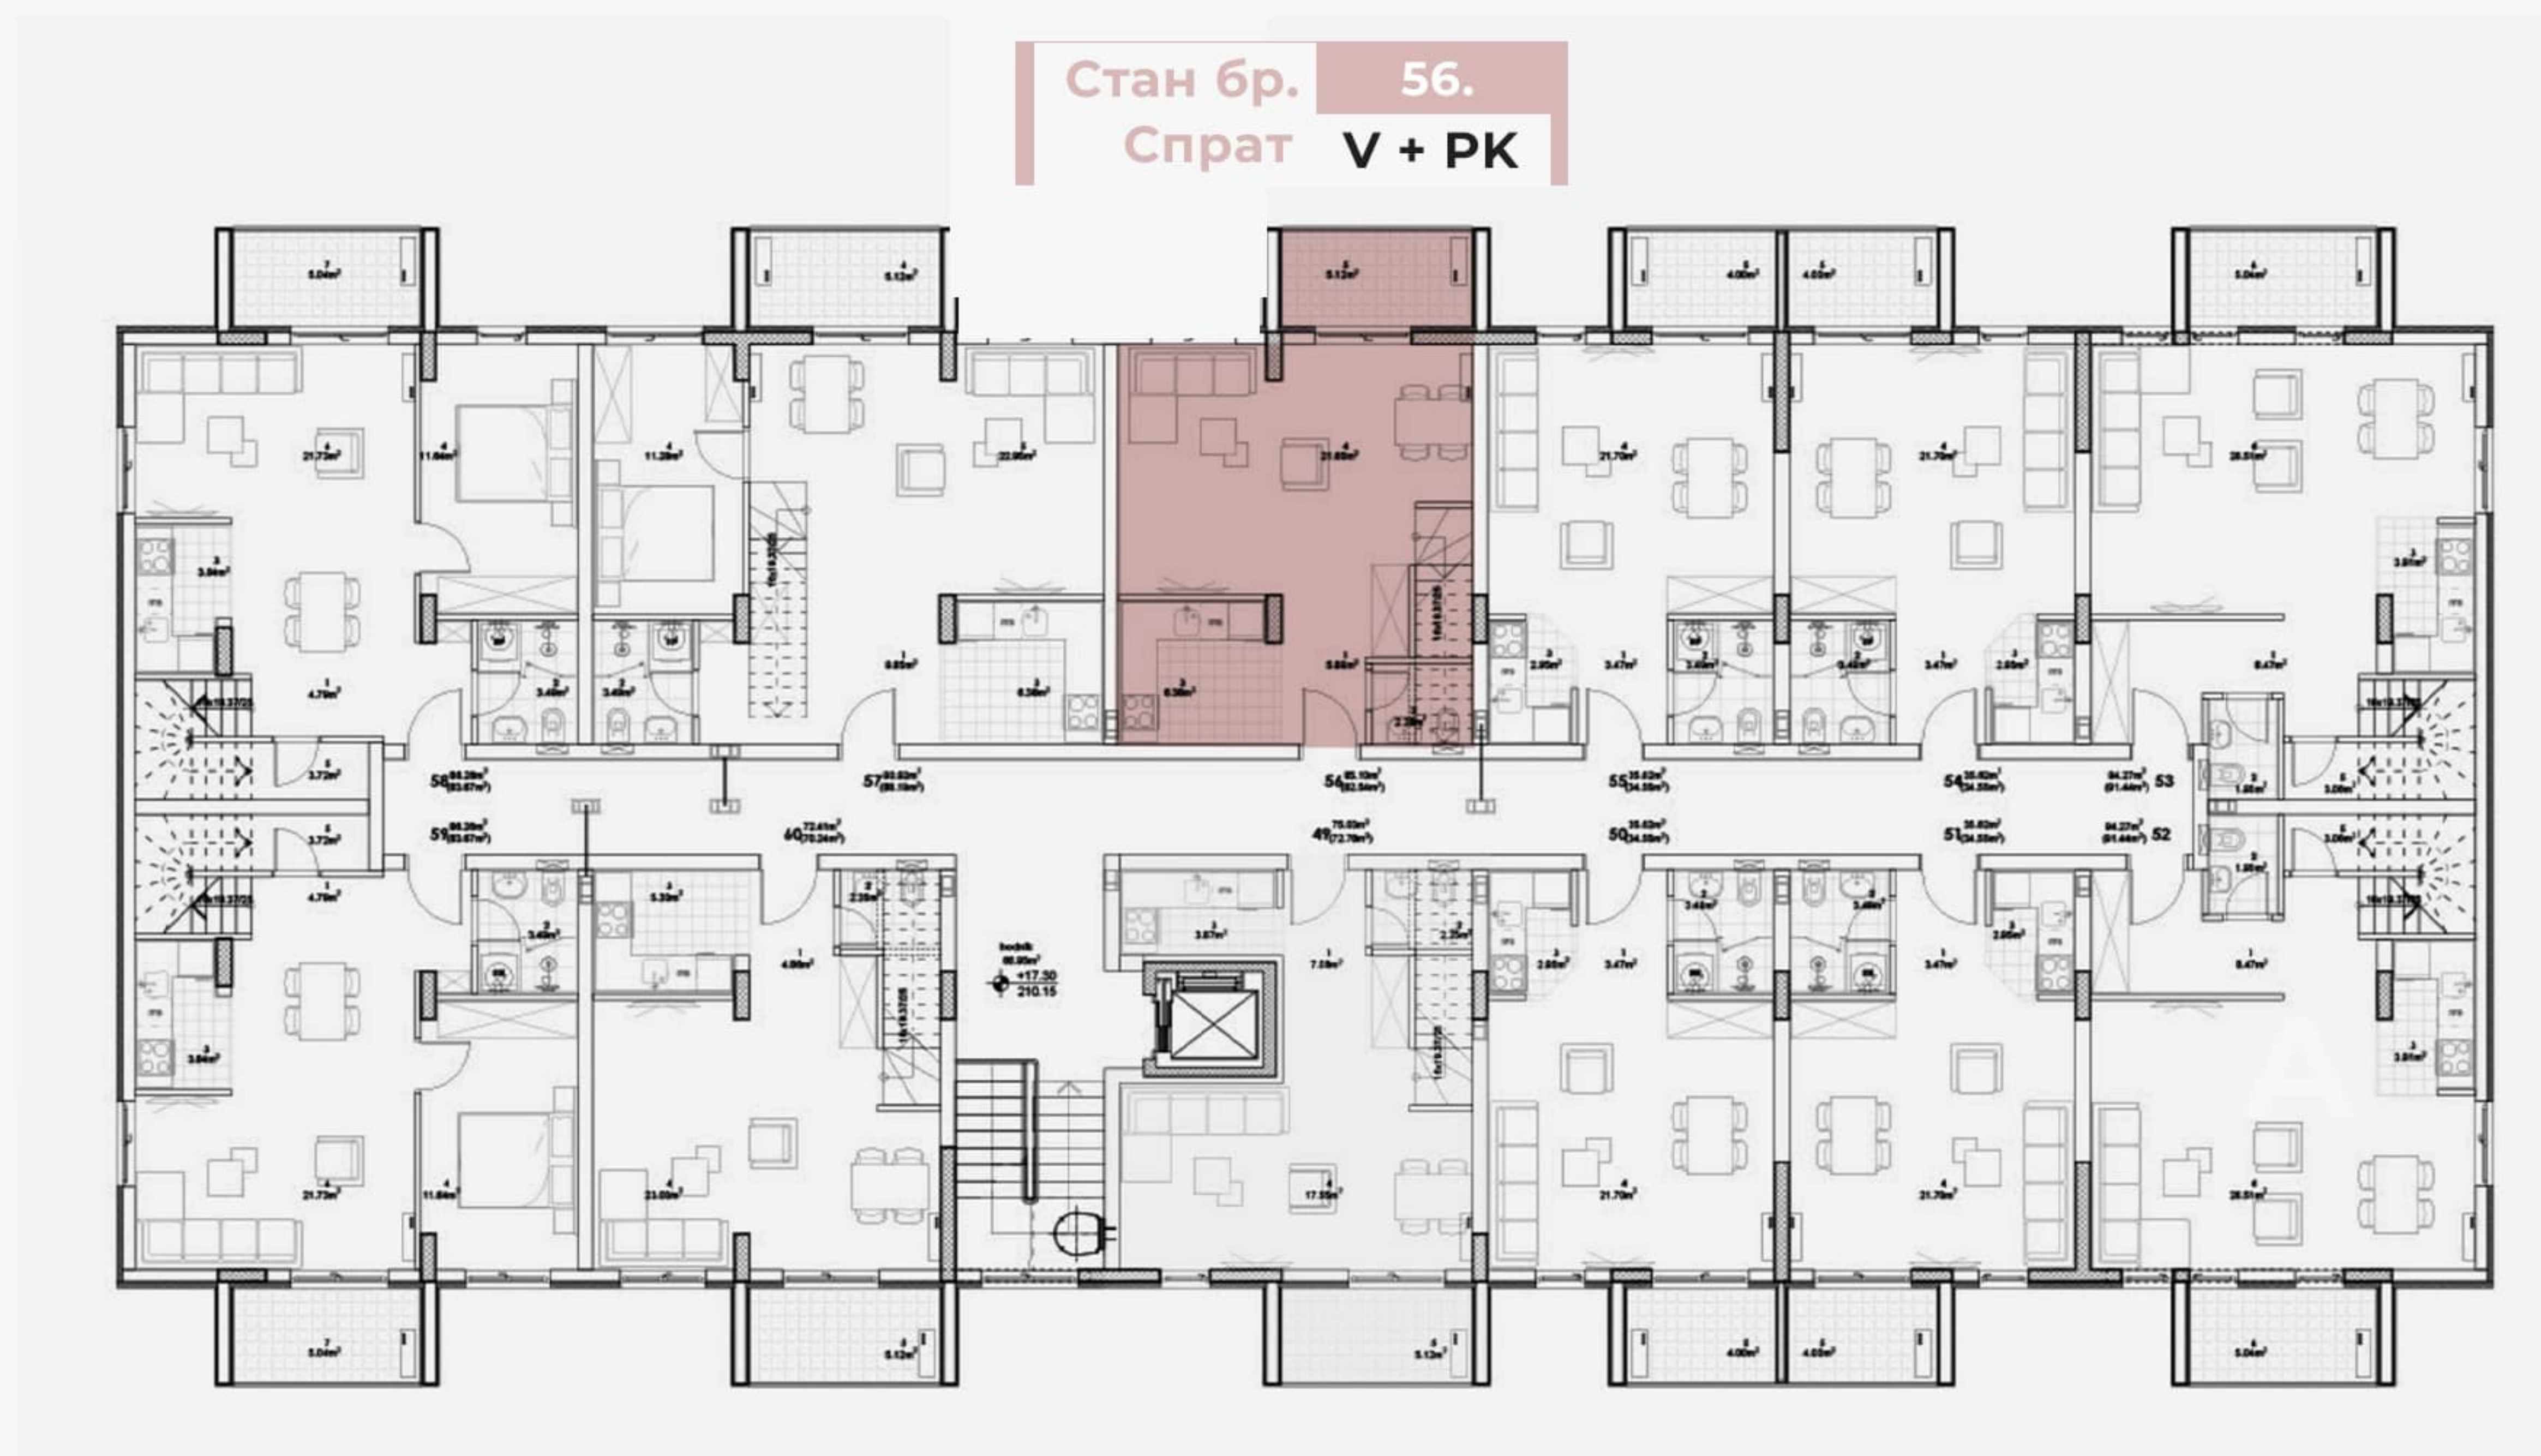

Нето површина

75.03 м²

ЧЕТВОРОСОБНИ

ЧЕТВОРОСОБАН ДУПЛЕКС

85.10 м²

Стан бр. 56.
Спрат V + PK

Ходник	5.89
Купатило	2.28
Кухиња	6.38
Дневна соба с трпезаријом	21.56
Тераса	5.12
Ходник 2	10.02
Купатило 2	6.86
Спаваћа соба 1	9.67
Спаваћа соба 2	6.98
Спаваћа соба 3	10.26