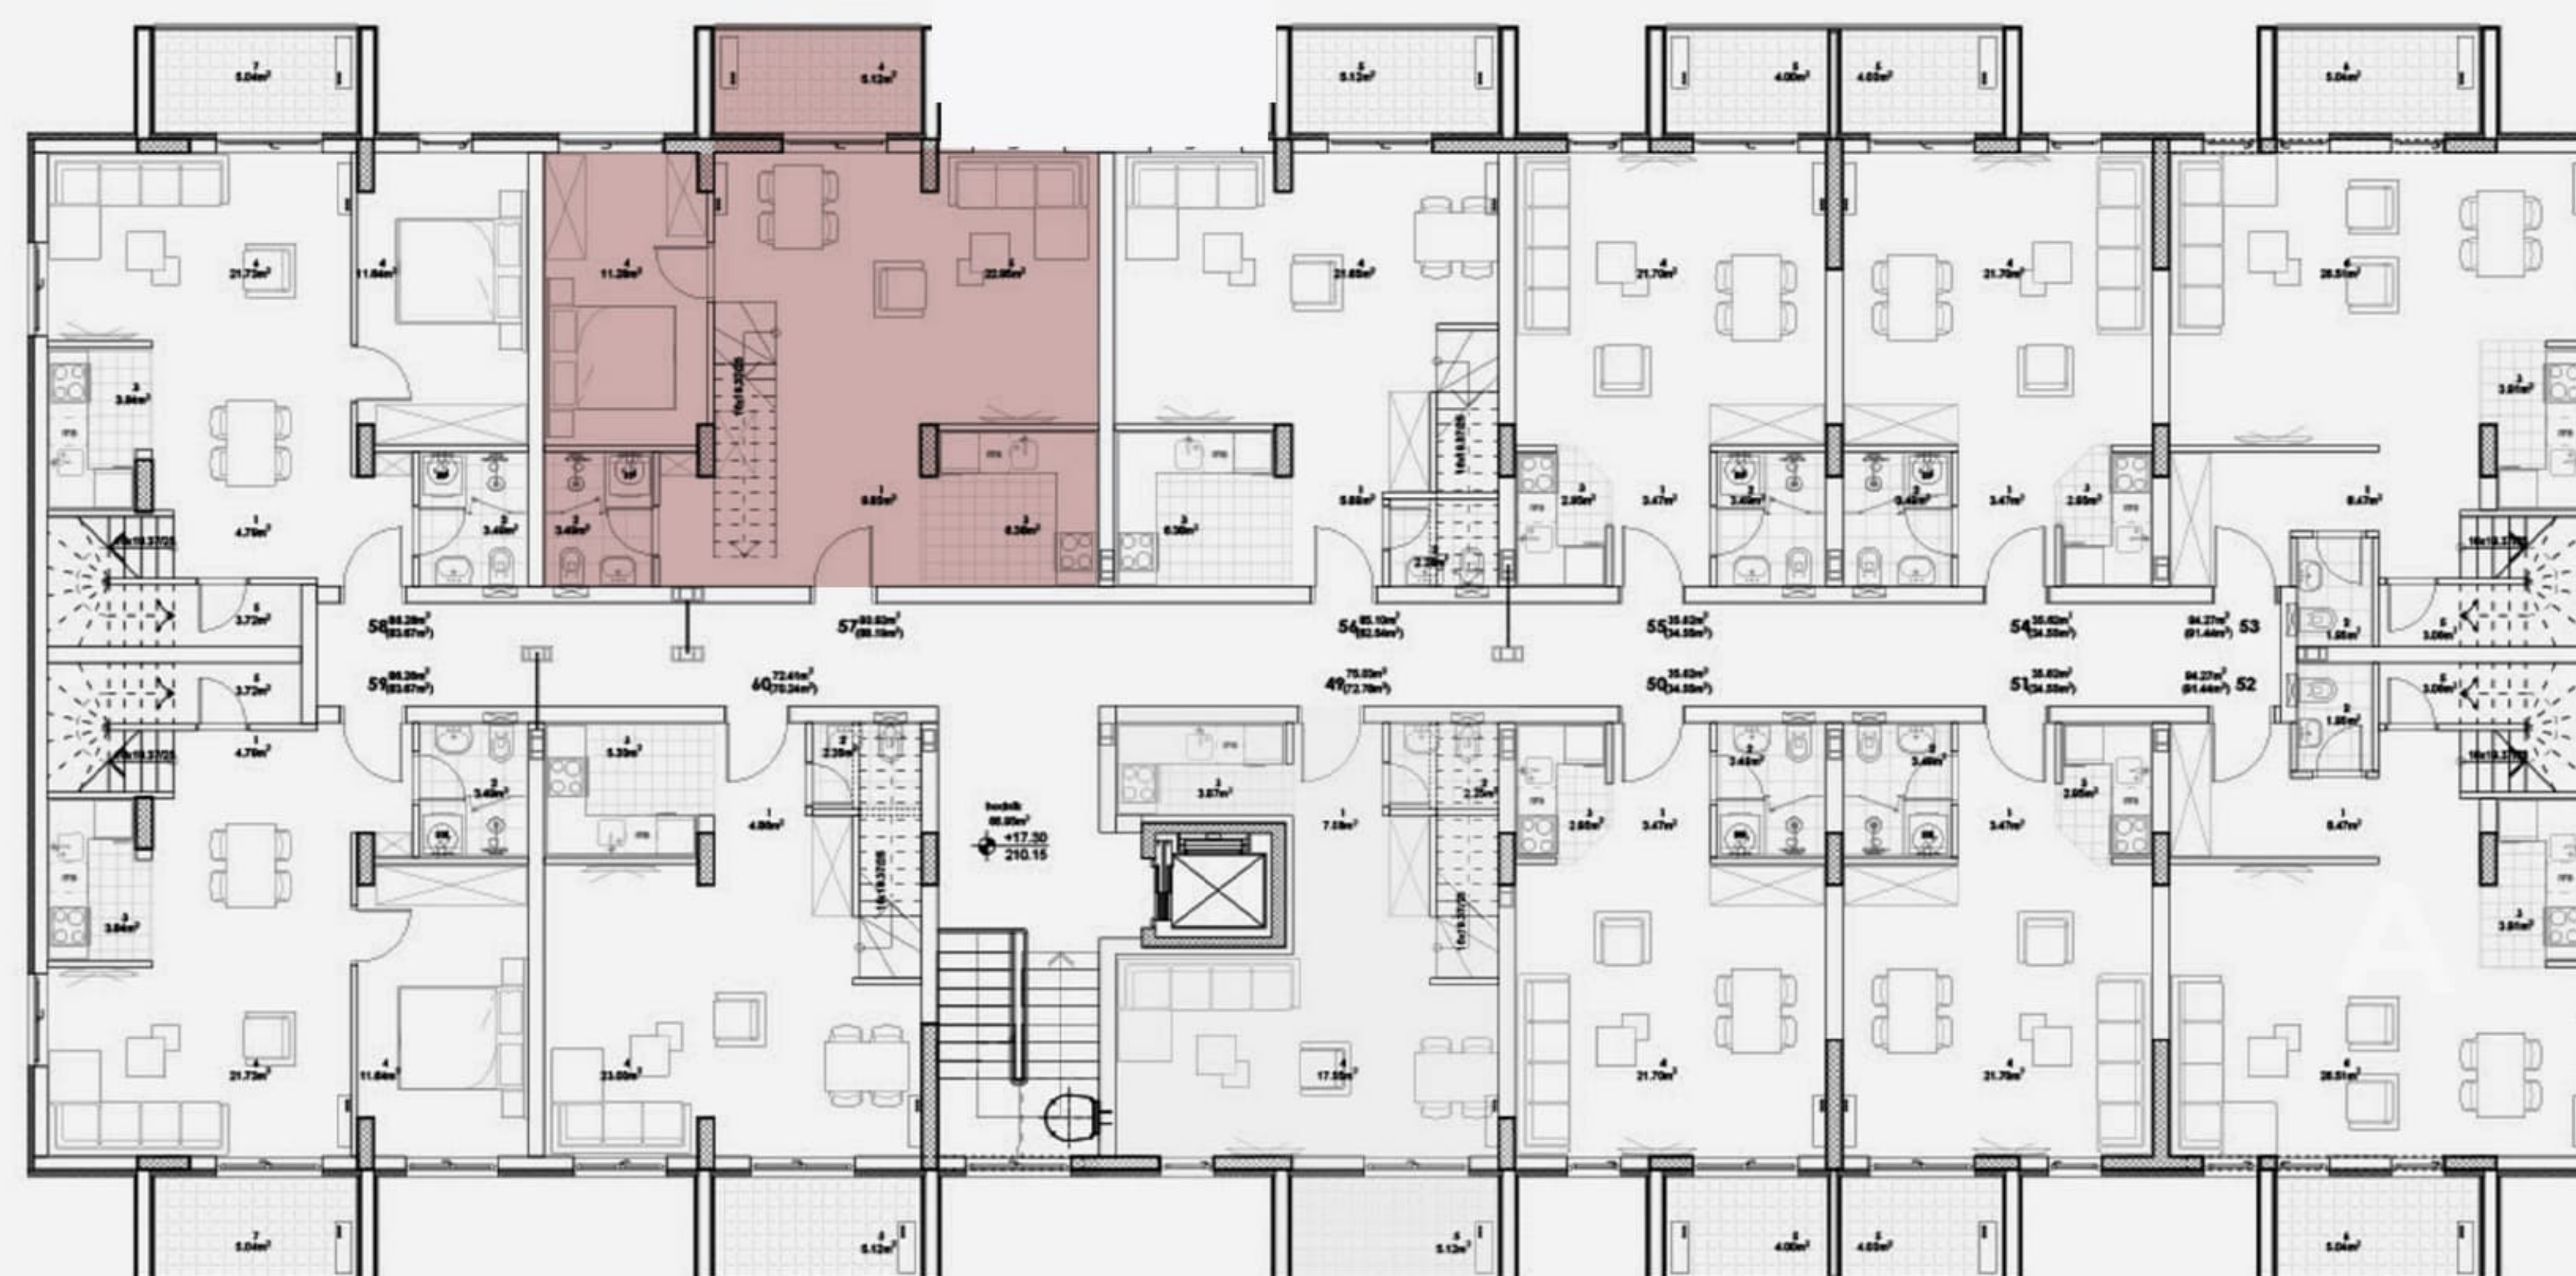

Нето површина

86.26 м²

ЧЕТВОРОСОБАН ДУПЛЕКС

90.92 м²

Стан бр. 57.
Спрат V + PK

Ходник	9.85
Купатило	3.49
Кухиња	6.38
Дневна соба с трпезаријом	22.95
Тераса	5.12
Ходник 2	7.57
Купатило 2	7.27
Спаваћа соба 1	11.28
Спаваћа соба 2	6.75
Спаваћа соба 3	10.26

Нето површина

90.92 м²

ЧЕТВОРОСОБАН ДУПЛЕКС

94.27 м²

Стан бр. 53.
Спрат V + PK

Стан бр. 52.
Спрат V + PK

Ходник	8.47
Тоалет	1.95
Кухиња	3.91
Дневна соба с трпезаријом	26.51
Тераса	5.04
Ходник 2	3.06
Ходник 3	11.80
Купатило 2	6.86
Спаваћа соба 1	9.32
Спаваћа соба 2	7.56
Спаваћа соба 3	10.41