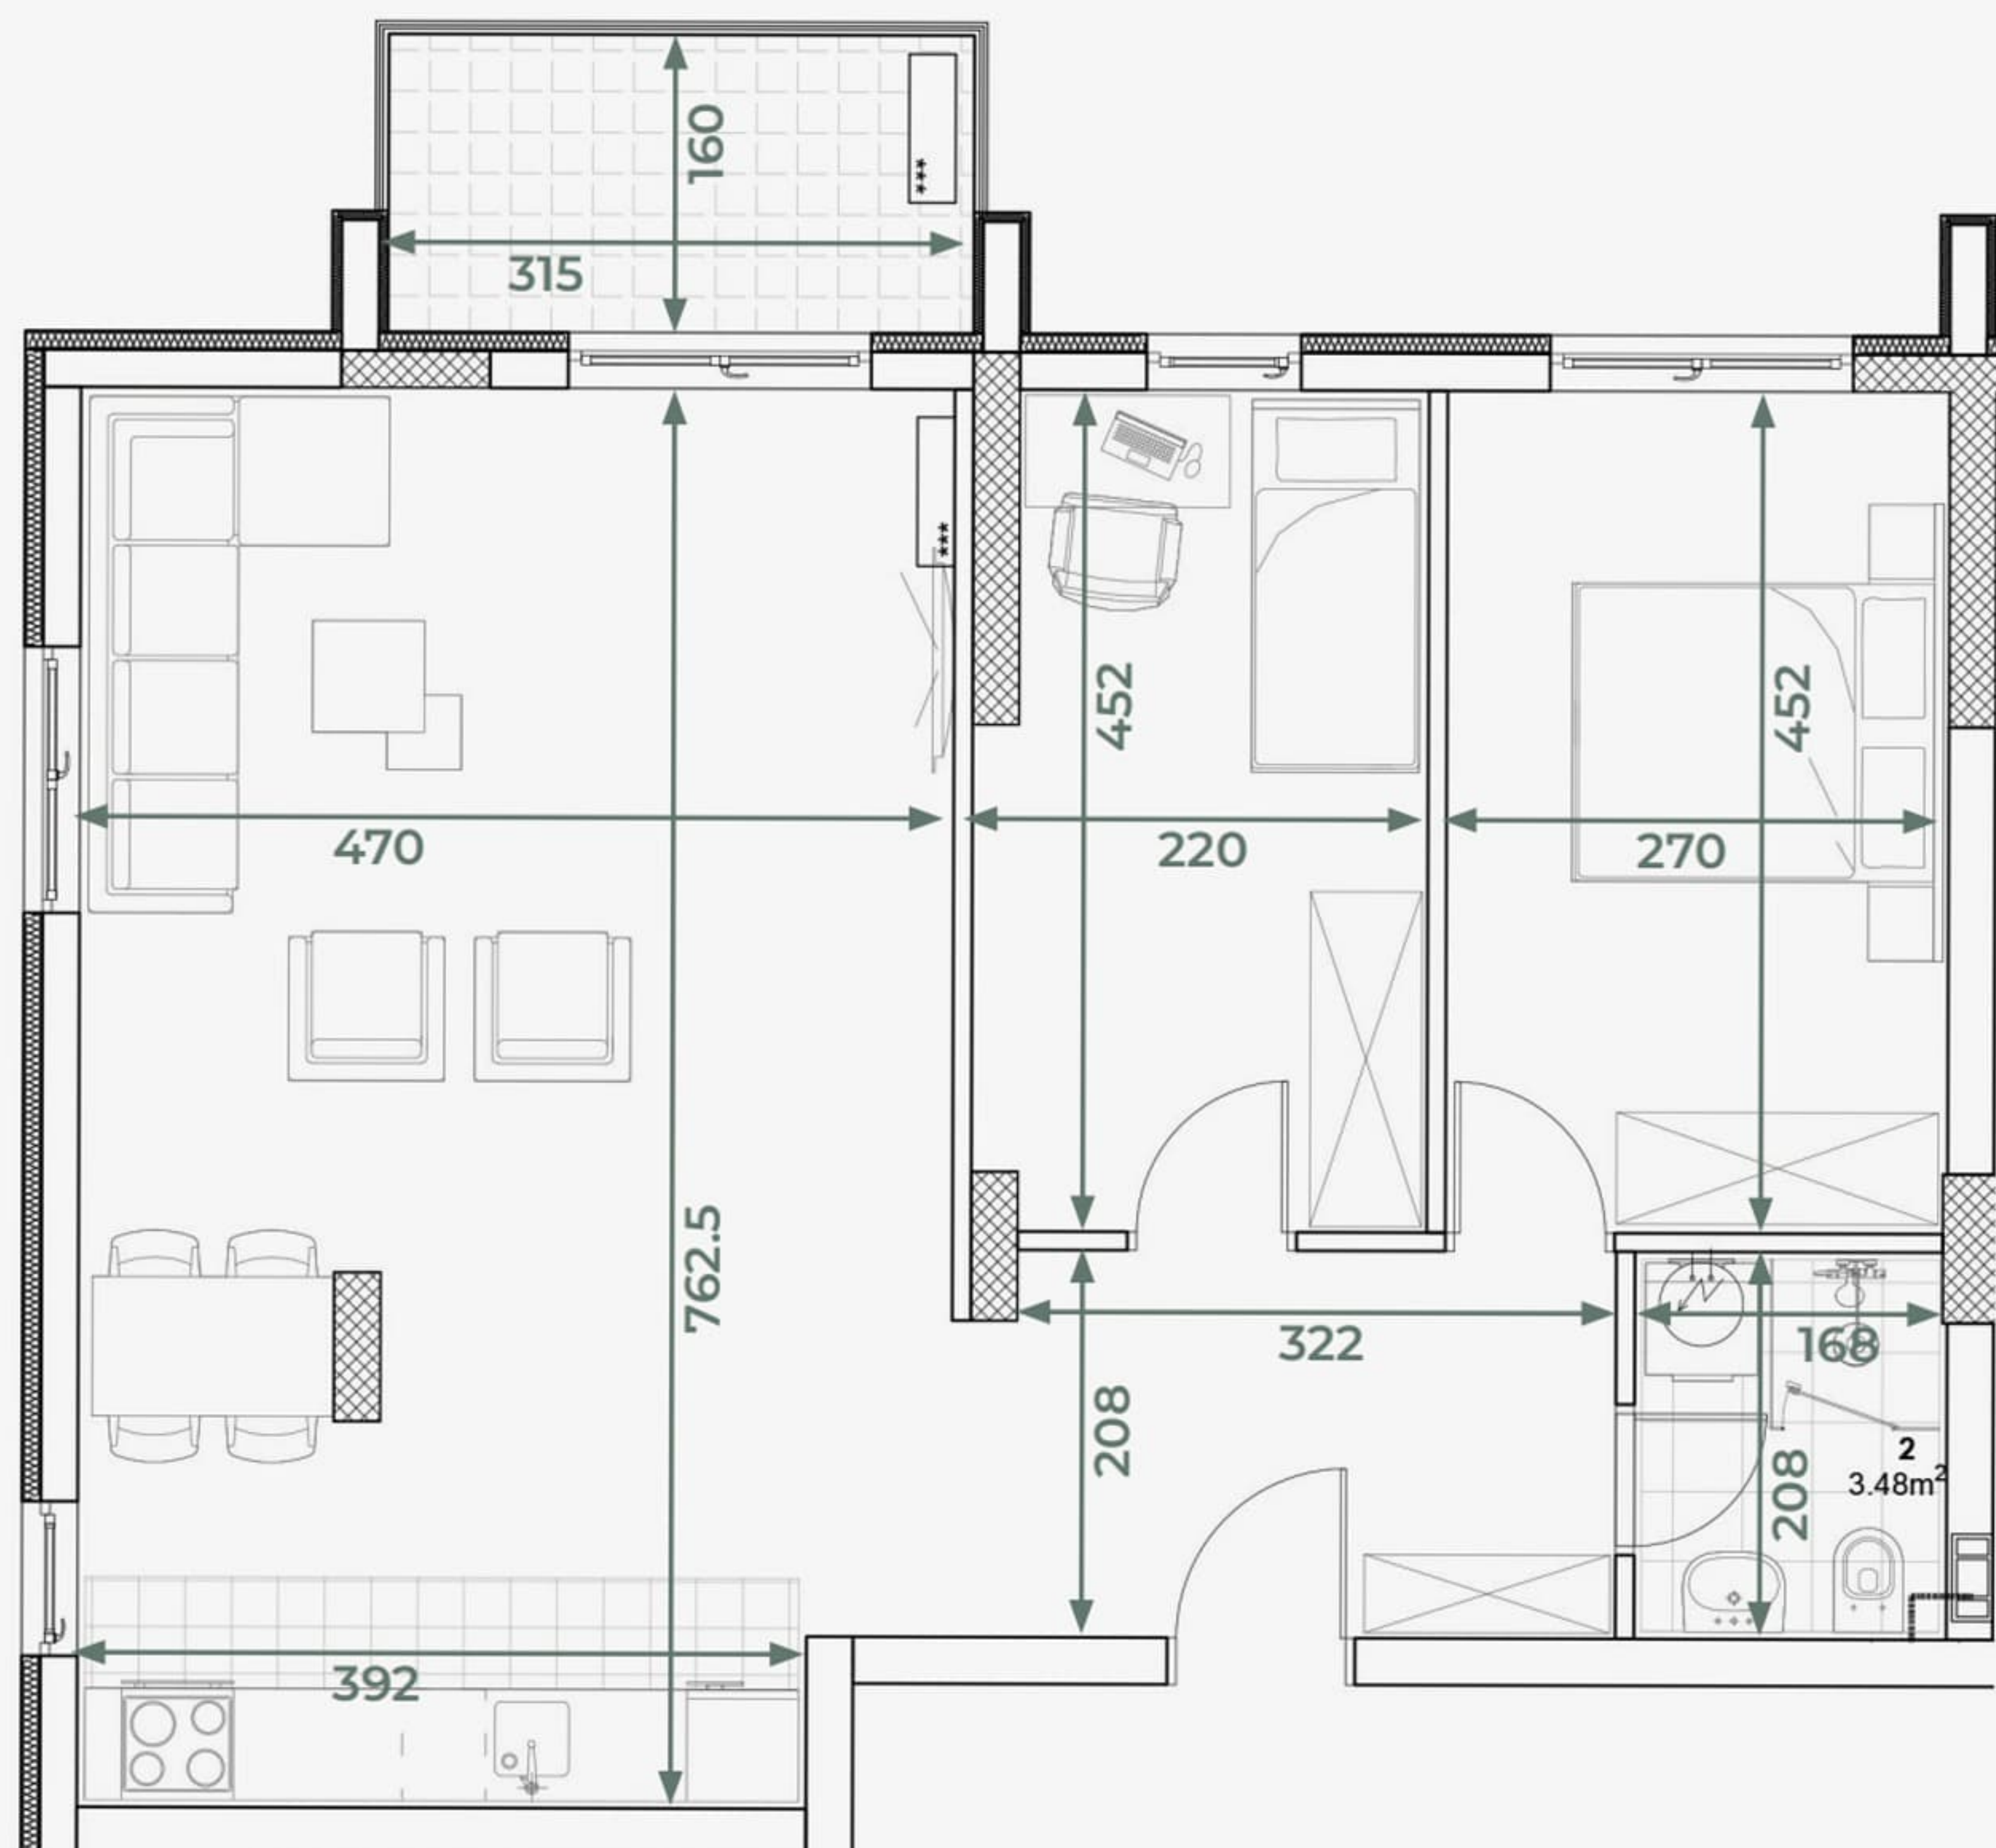

ТРОСОБАН 73.51 м²

Стан бр. 10. 22. 34. 46.
Спрат I II III IV

Ходник	8.08
Купатило	3.48
Кухиња	4.86
Дневна соба с трпезаријом	29.31
Спаваћа соба 1	12.2
Спаваћа соба 2	10.54
Тераса	5.04

Нето површина 73.51 м²