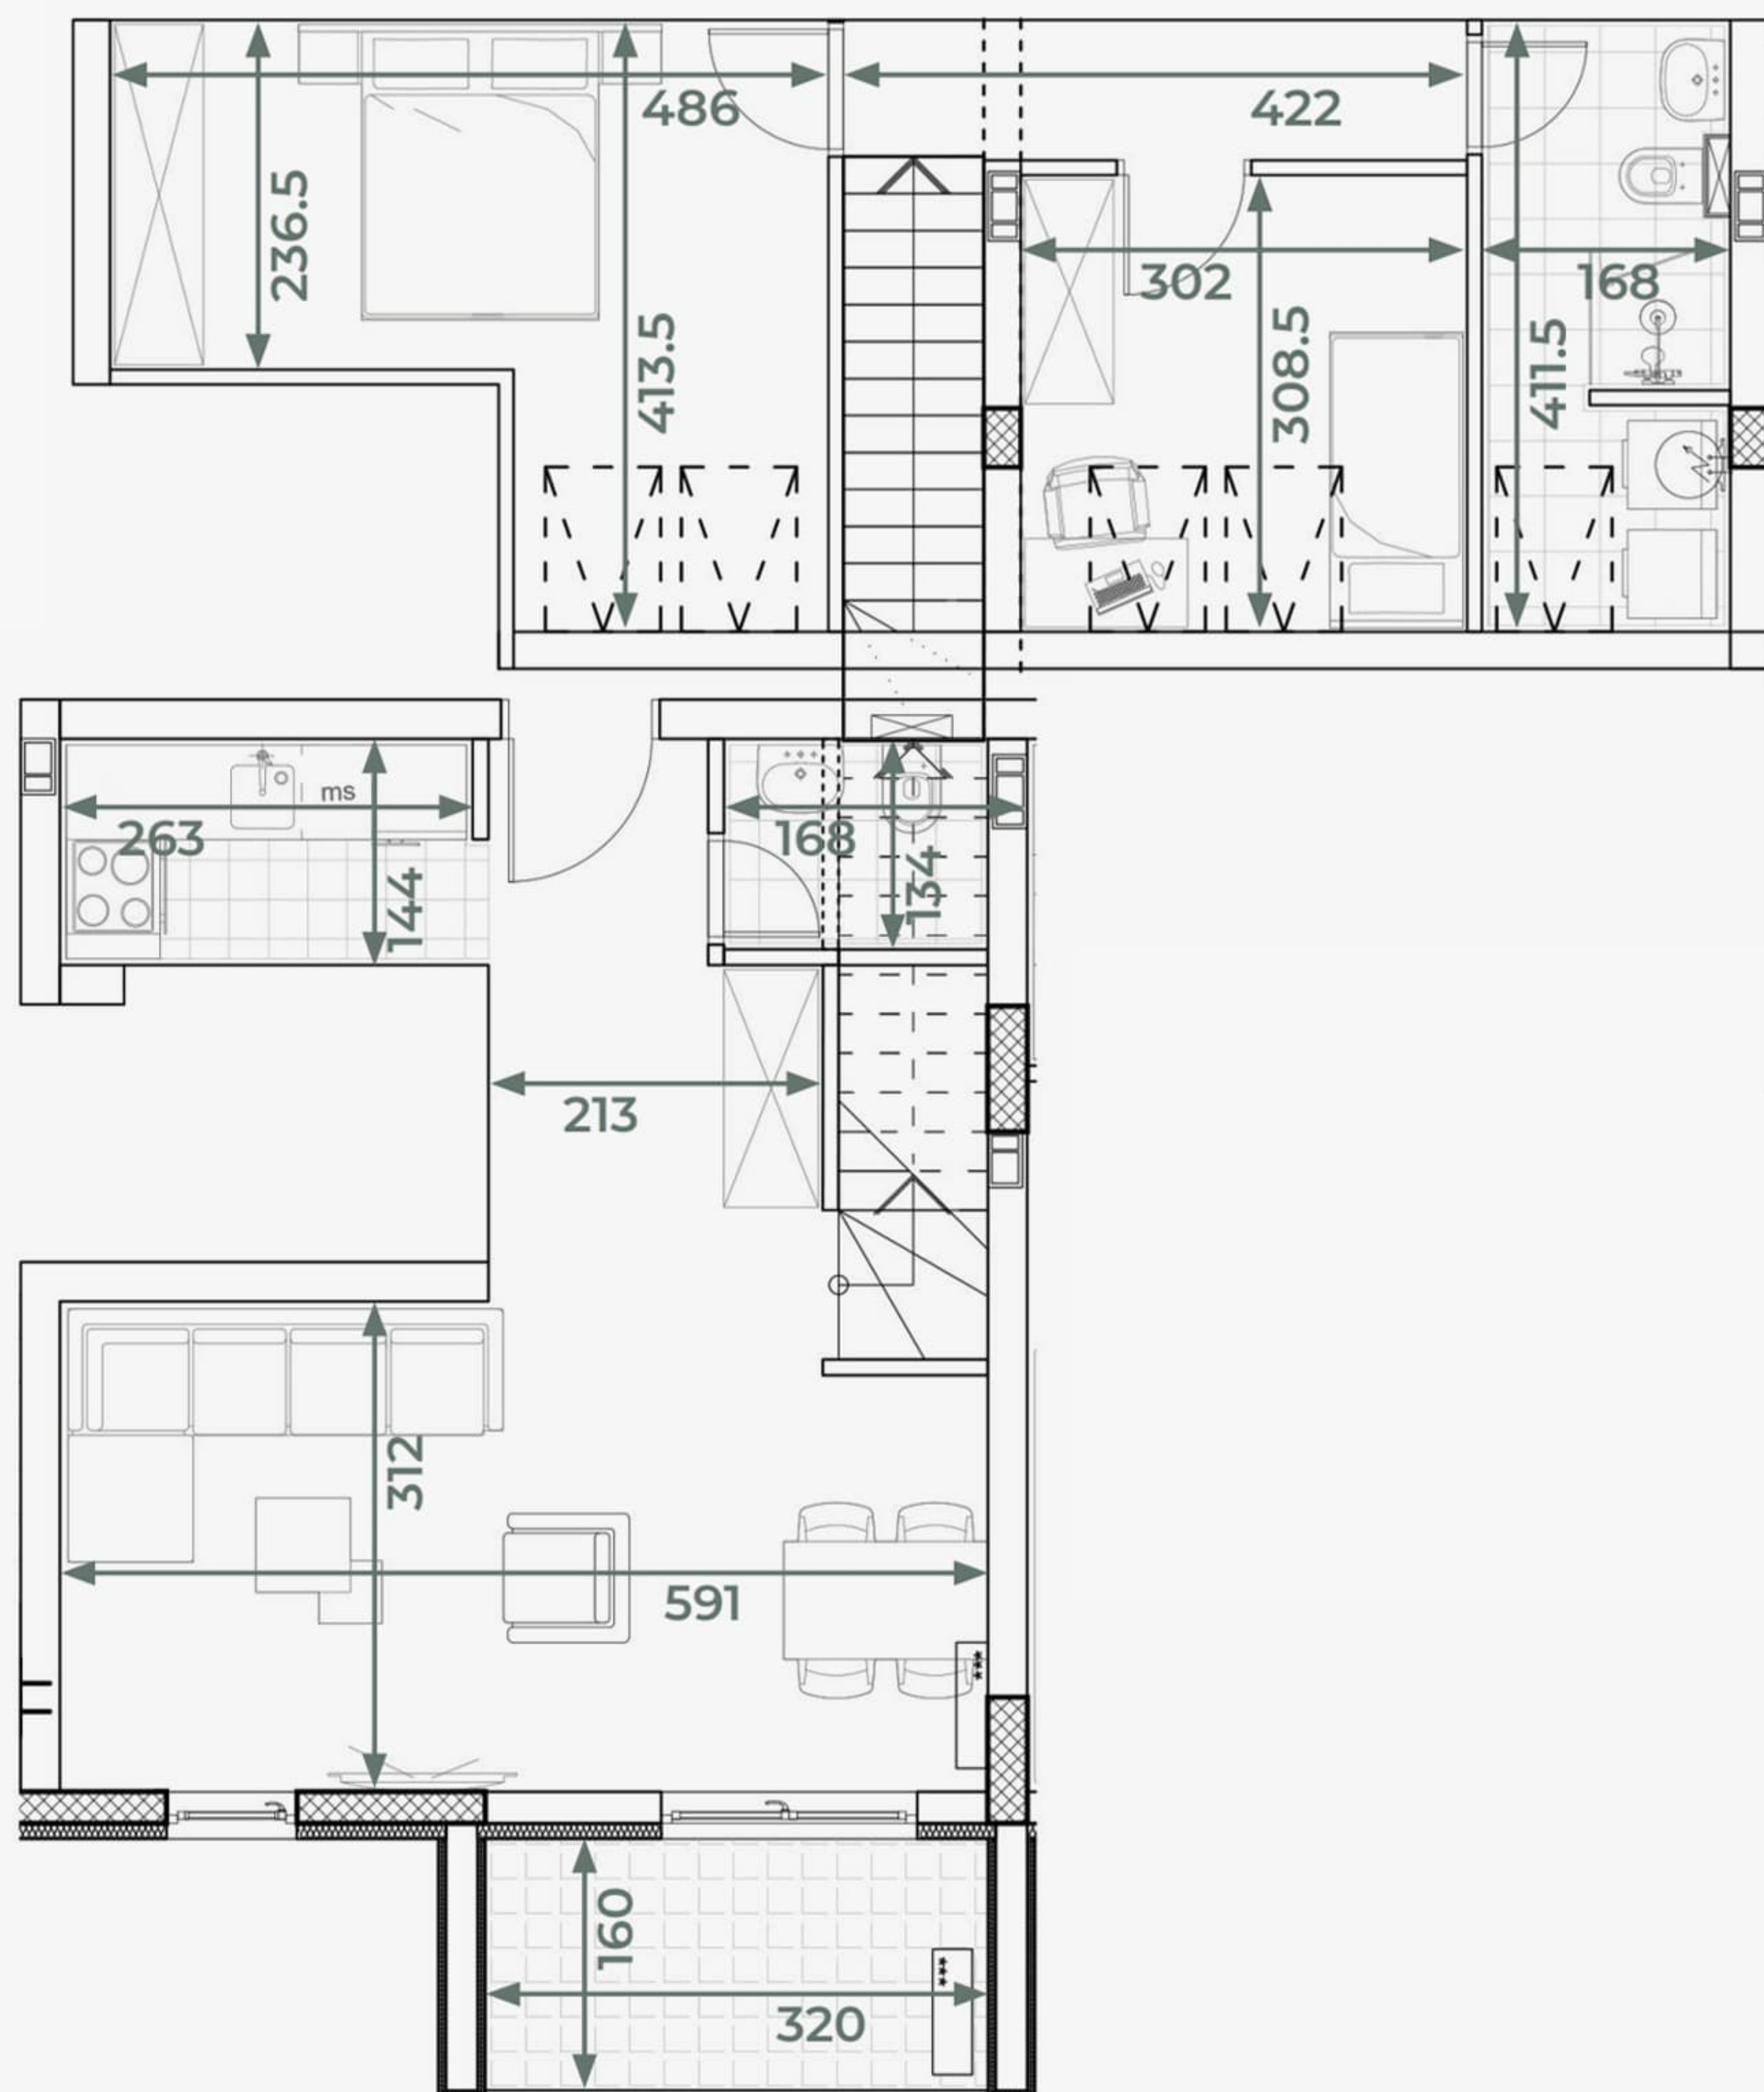

ТРОСОБАН ДУПЛЕКС

75.03 м²

Стан бр. 49.
Спрат V + PK

Ходник	7.06
Купатило	2.25
Кухиња	3.87
Дневна соба с трпезаријом	17.55
Тераса	5.12
Ходник 2	7.74
Купатило 2	6.86
Спаваћа соба 1	9.32
Спаваћа соба 2	15.27

Нето површина

75.03 м²