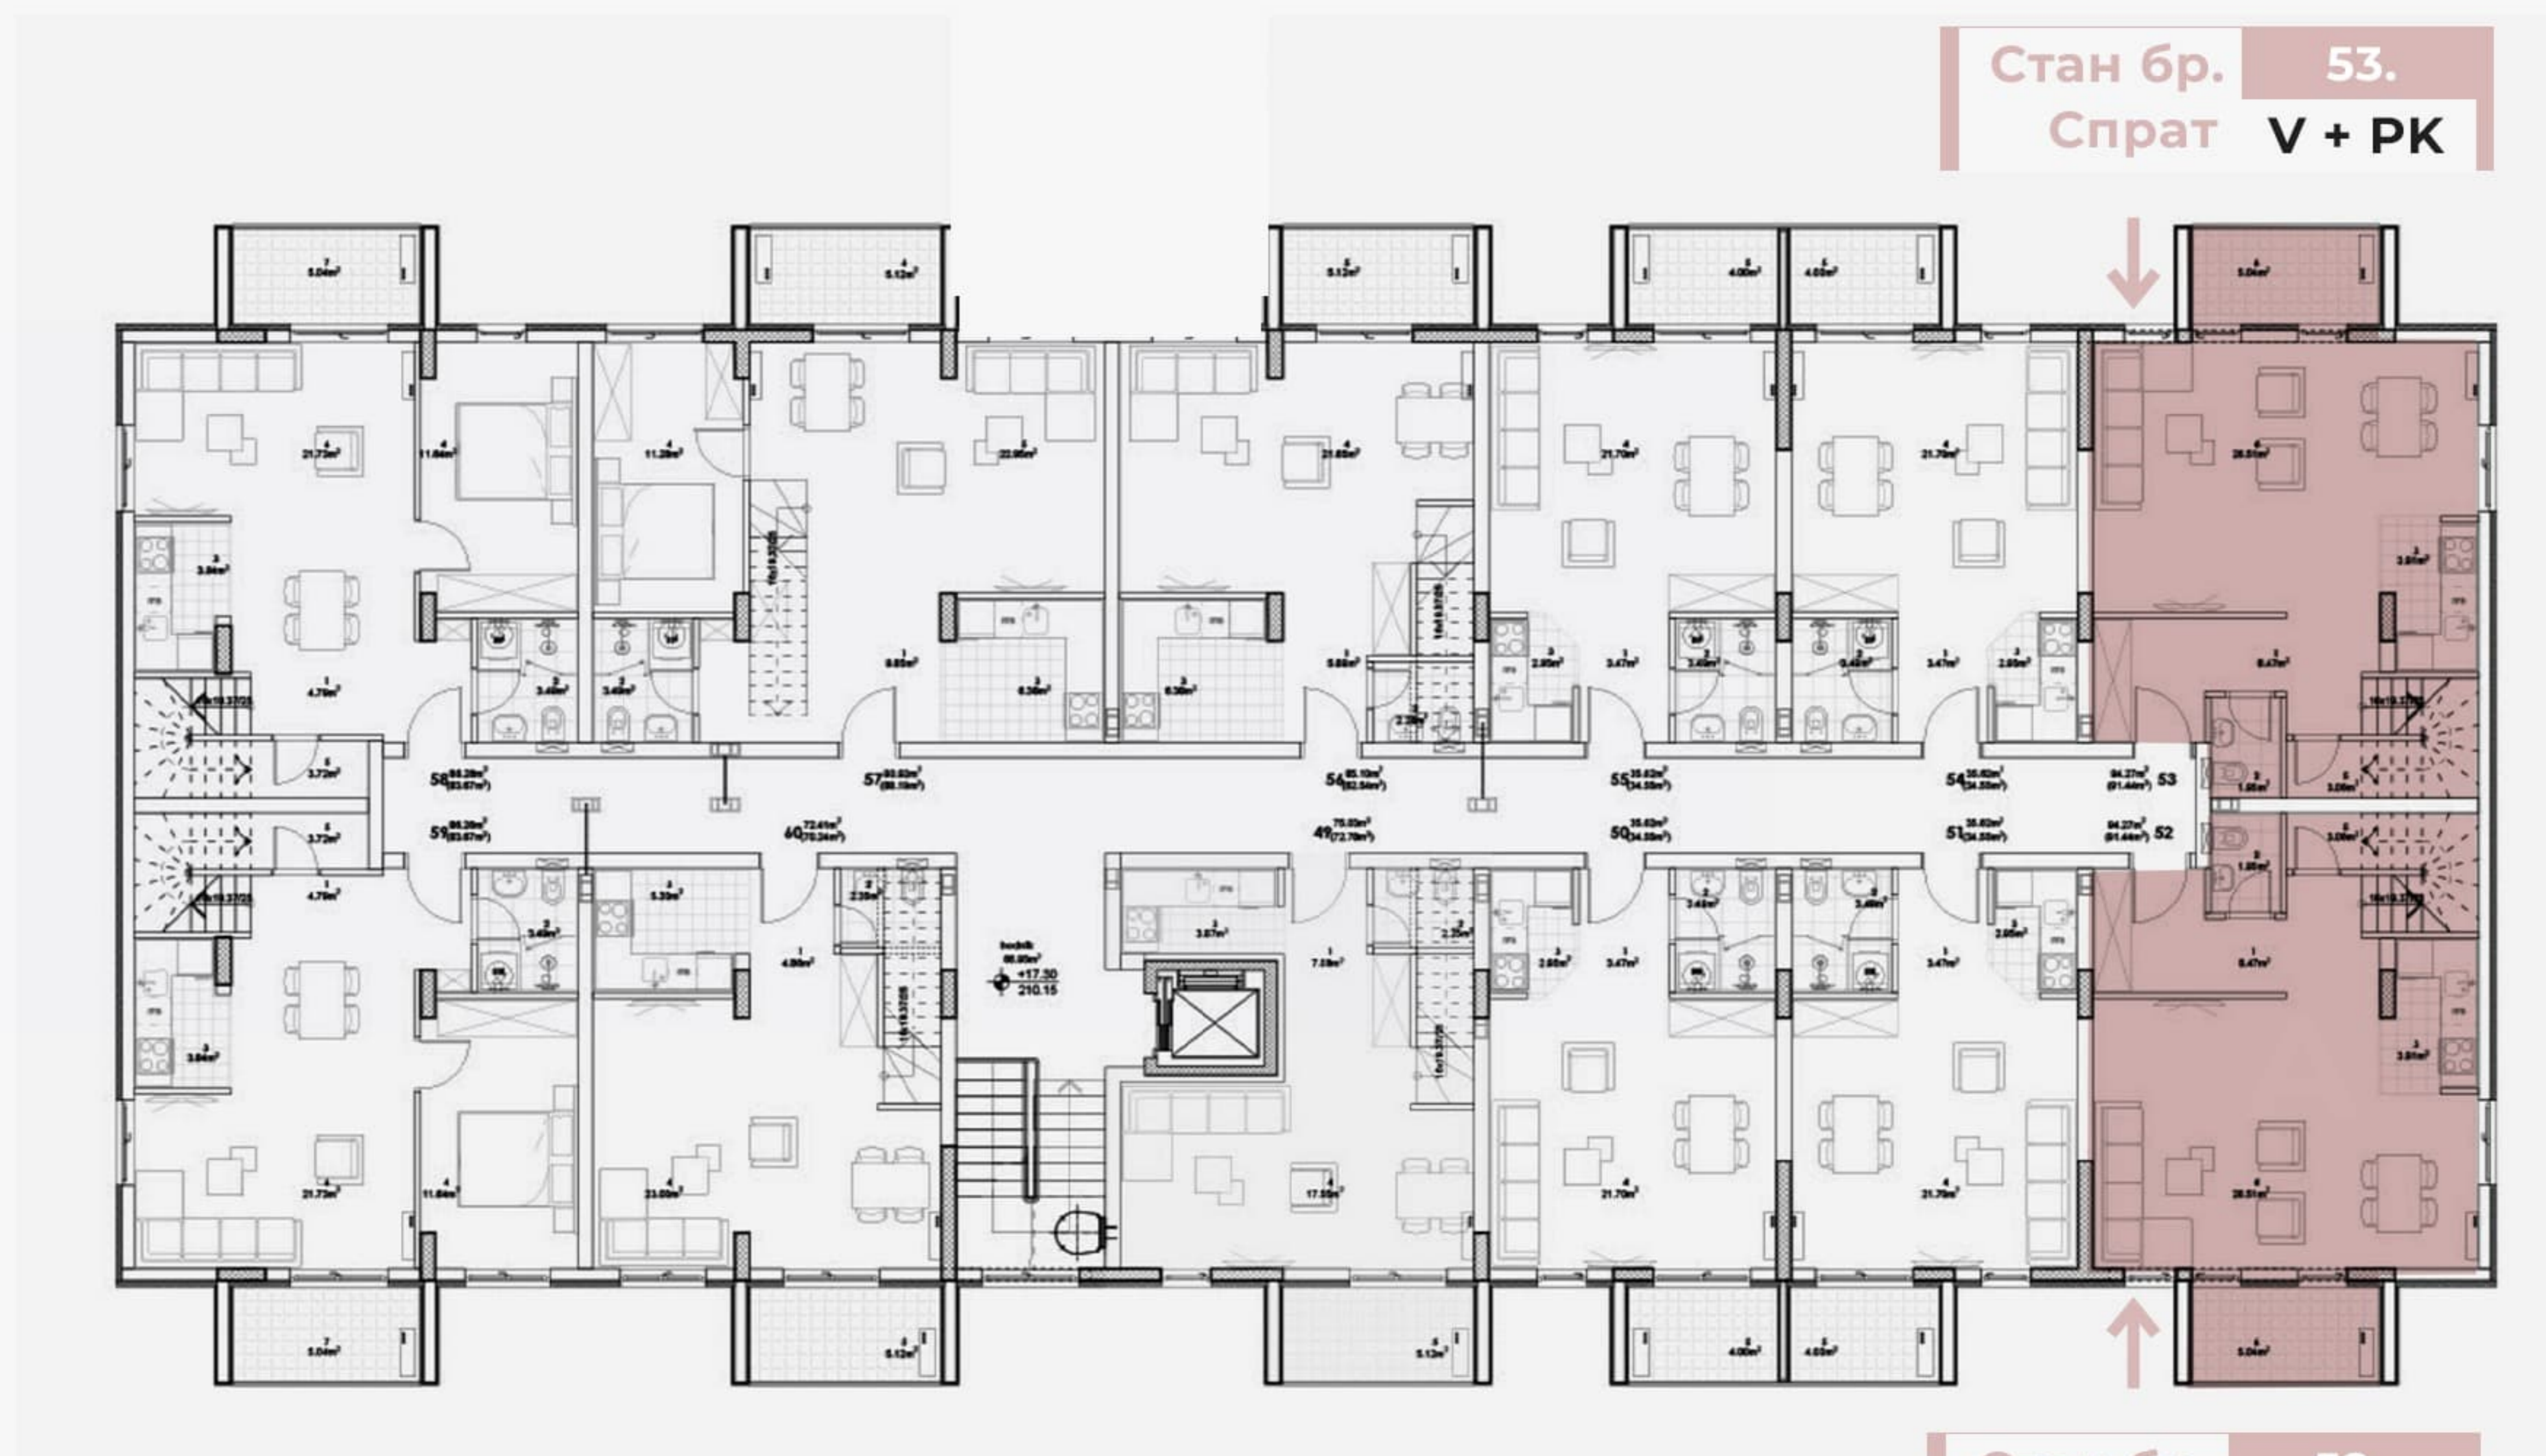

Нето површина

86.26 м²

ЧЕТВОРОСОБАН ДУПЛЕКС

90.92 м²

Стан бр. 57.
Спрат V + PK

Ходник	9.85
Купатило	3.49
Кухиња	6.38
Дневна соба с трпезаријом	22.95
Тераса	5.12
Ходник 2	7.57
Купатило 2	7.27
Спаваћа соба 1	11.28
Спаваћа соба 2	6.75
Спаваћа соба 3	10.26

Нето површина

90.92 м²

ЧЕТВОРОСОБАН ДУПЛЕКС

94.27 м²

Стан бр. 53.
Спрат V + PK

Стан бр. 52.
Спрат V + PK

Ходник	8.47
Тоалет	1.95
Кухиња	3.91
Дневна соба с трпезаријом	26.51
Тераса	5.04
Ходник 2	3.06
Ходник 3	11.80
Купатило 2	6.86
Спаваћа соба 1	9.32
Спаваћа соба 2	7.56
Спаваћа соба 3	10.41